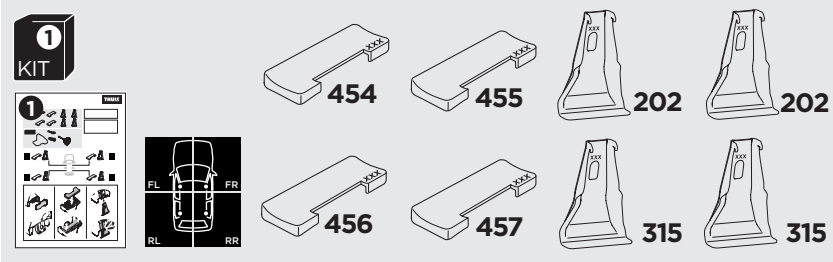

1

Kit 145150

KIA Optima, 4-dr Sedan, 16-

ISO 11154-E

THULE WingBar Evo	THULE WingBar Edge	THULE WingBar	THULE SquareBar Evo	Evo X (scale)	Edge X (scale)
KIA Optima, 4-dr Sedan, 16-				41,5	N

THULE ProBar Evo	THULE SlideBar Evo	X (mm/inch)		
KIA Optima, 4-dr Sedan, 16-		1066 mm / 42"		

THULE WingBar Evo	THULE WingBar Edge	THULE WingBar	THULE SquareBar Evo	Evo Y (scale)	Edge Y (scale)
KIA Optima, 4-dr Sedan, 16-				37,5	D

THULE ProBar Evo	THULE SlideBar Evo	Y (mm/inch)		
KIA Optima, 4-dr Sedan, 16-		1026 mm / 40 3/8"		

	W (mm/inch)	Z (mm/inch)
KIA Optima, 4-dr Sedan, 16-	700 mm / 27 1/2"	270 mm / 10 5/8"