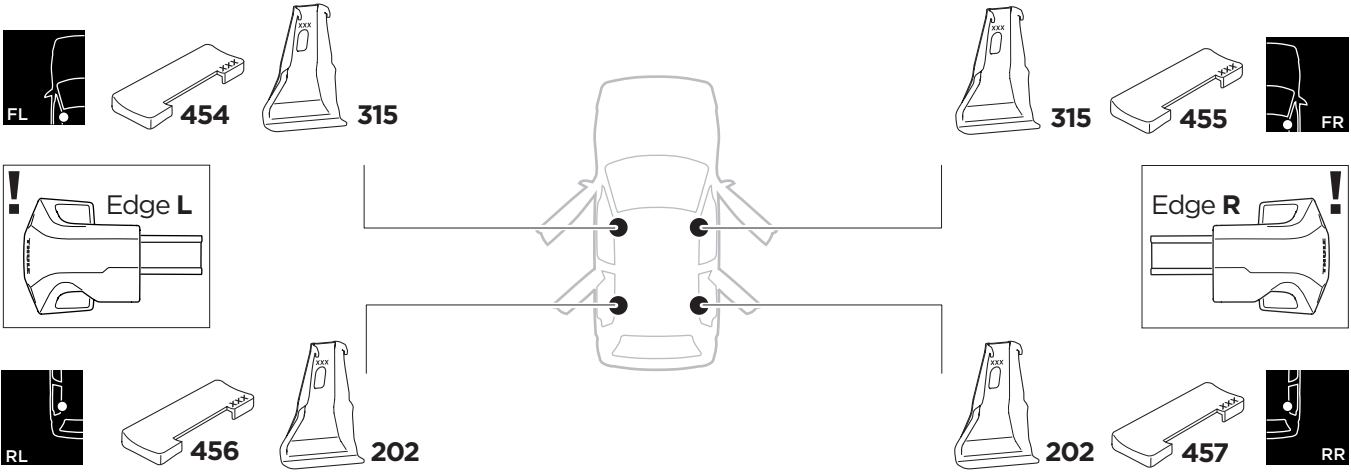

1

Kit 145150

KIA Optima, 4-dr Sedan, 16-

ISO 11154-E

THULE WingBar Evo	THULE WingBar Edge	THULE WingBar	THULE SquareBar Evo	Evo X (scale)	Edge X (scale)
KIA Optima, 4-dr Sedan, 16-				41,5	N

THULE ProBar Evo	THULE SlideBar Evo	X (mm/inch)		
KIA Optima, 4-dr Sedan, 16-		1066 mm / 42"		

THULE WingBar Evo	THULE WingBar Edge	THULE WingBar	THULE SquareBar Evo	Evo Y (scale)	Edge Y (scale)
KIA Optima, 4-dr Sedan, 16-				37,5	D

THULE ProBar Evo	THULE SlideBar Evo	Y (mm/inch)		
KIA Optima, 4-dr Sedan, 16-		1026 mm / 40 3/8"		

	W (mm/inch)	Z (mm/inch)
KIA Optima, 4-dr Sedan, 16-	700 mm / 27 1/2"	270 mm / 10 5/8"