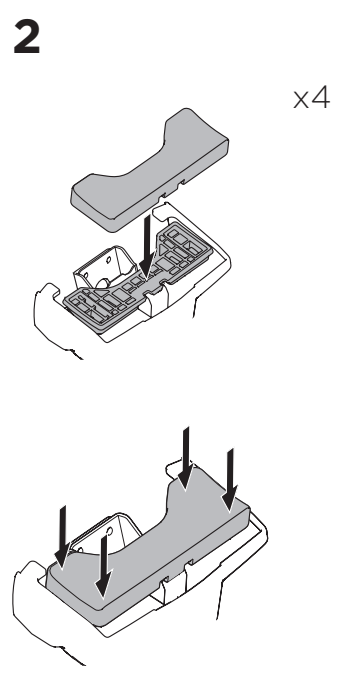

1

Kit 145148

TOYOTA Corolla, 4-dr Sedan, 14-18

ISO 11154-E

THULE WingBar Evo	THULE WingBar Edge	THULE WingBar	THULE SquareBar Evo	Evo X (scale)	Edge X (scale)
TOYOTA Corolla, 4-dr Sedan, 14-18				31,5	P

THULE ProBar Evo	THULE SlideBar Evo	X (mm/inch)		
TOYOTA Corolla, 4-dr Sedan, 14-18		966 mm / 38"		

THULE WingBar Evo	THULE WingBar Edge	THULE WingBar	THULE SquareBar Evo	Evo Y (scale)	Edge Y (scale)
TOYOTA Corolla, 4-dr Sedan, 14-18				29,5	B

THULE ProBar Evo	THULE SlideBar Evo	Y (mm/inch)		
TOYOTA Corolla, 4-dr Sedan, 14-18		946 mm / 37 1/4"		

	W (mm/inch)	Z (mm/inch)
TOYOTA Corolla, 4-dr Sedan, 14-18	750 mm / 29 1/2"	170 mm / 6 3/4"