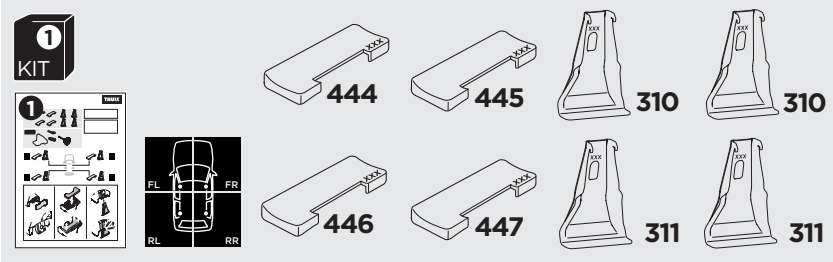

1

Kit 145148

TOYOTA Corolla, 4-dr Sedan, 14-18

ISO 11154-E

THULE WingBar Evo	THULE WingBar Edge	THULE WingBar	THULE SquareBar Evo	Evo X (scale)	Edge X (scale)
TOYOTA Corolla, 4-dr Sedan, 14-18				31,5	P

THULE ProBar Evo	THULE SlideBar Evo	X (mm/inch)		
TOYOTA Corolla, 4-dr Sedan, 14-18		966 mm / 38"		

THULE WingBar Evo	THULE WingBar Edge	THULE WingBar	THULE SquareBar Evo	Evo Y (scale)	Edge Y (scale)
TOYOTA Corolla, 4-dr Sedan, 14-18				29,5	B

THULE ProBar Evo	THULE SlideBar Evo	Y (mm/inch)		
TOYOTA Corolla, 4-dr Sedan, 14-18		946 mm / 37 1/4"		

	W (mm/inch)	Z (mm/inch)
TOYOTA Corolla, 4-dr Sedan, 14-18	750 mm / 29 1/2"	170 mm / 6 3/4"