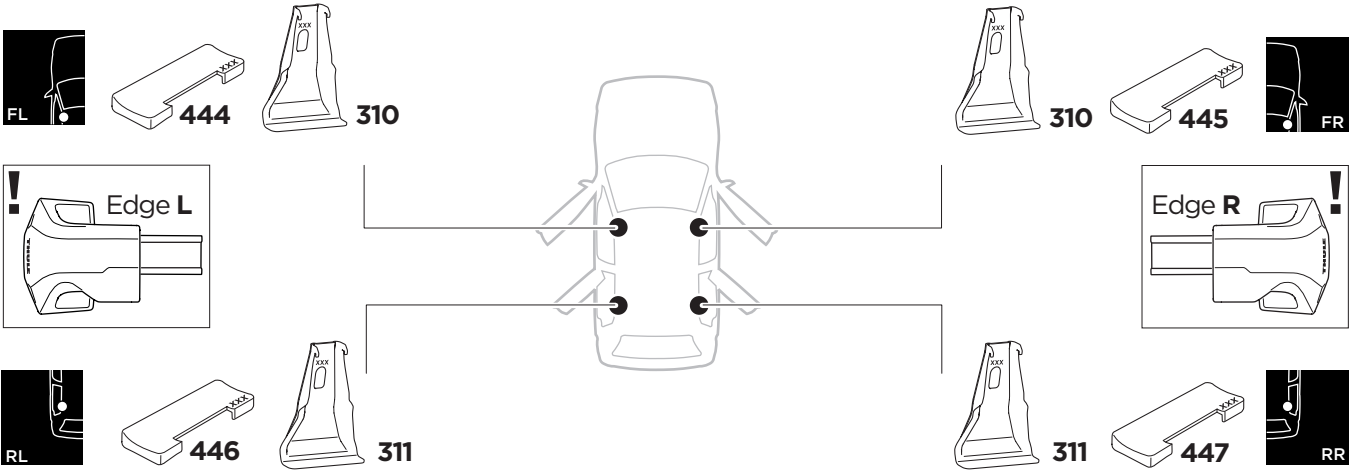

1

Kit 145148

TOYOTA Corolla, 4-dr Sedan, 14-18

ISO 11154-E

THULE WingBar Evo	THULE WingBar Edge	THULE WingBar	THULE SquareBar Evo	Evo X (scale)	Edge X (scale)
TOYOTA Corolla, 4-dr Sedan, 14-18				31,5	P

THULE ProBar Evo	THULE SlideBar Evo	X (mm/inch)		
TOYOTA Corolla, 4-dr Sedan, 14-18		966 mm / 38"		

THULE WingBar Evo	THULE WingBar Edge	THULE WingBar	THULE SquareBar Evo	Evo Y (scale)	Edge Y (scale)
TOYOTA Corolla, 4-dr Sedan, 14-18				29,5	B

THULE ProBar Evo	THULE SlideBar Evo	Y (mm/inch)		
TOYOTA Corolla, 4-dr Sedan, 14-18		946 mm / 37 1/4"		

	W (mm/inch)	Z (mm/inch)
TOYOTA Corolla, 4-dr Sedan, 14-18	750 mm / 29 1/2"	170 mm / 6 3/4"