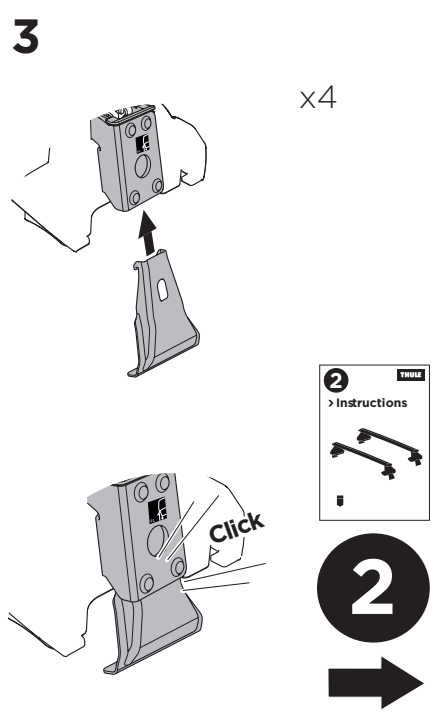

1

Kit 145148

TOYOTA Corolla, 4-dr Sedan, 14-18

ISO 11154-E

THULE WingBar Evo	THULE WingBar Edge	THULE WingBar	THULE SquareBar Evo	Evo X (scale)	Edge X (scale)
TOYOTA Corolla, 4-dr Sedan, 14-18				31,5	P

THULE ProBar Evo	THULE SlideBar Evo	X (mm/inch)		
TOYOTA Corolla, 4-dr Sedan, 14-18		966 mm / 38"		

THULE WingBar Evo	THULE WingBar Edge	THULE WingBar	THULE SquareBar Evo	Evo Y (scale)	Edge Y (scale)
TOYOTA Corolla, 4-dr Sedan, 14-18				29,5	B

THULE ProBar Evo	THULE SlideBar Evo	Y (mm/inch)		
TOYOTA Corolla, 4-dr Sedan, 14-18		946 mm / 37 1/4"		

	W (mm/inch)	Z (mm/inch)
TOYOTA Corolla, 4-dr Sedan, 14-18	750 mm / 29 1/2"	170 mm / 6 3/4"