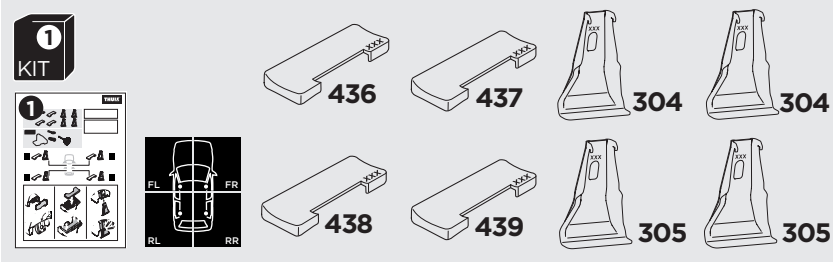

1

Kit 145145

BMW X6, 5-dr SUV, 15-

ISO 11154-E

THULE WingBar Evo	THULE WingBar Edge	THULE WingBar	THULE SquareBar Evo	Evo X (scale)	Edge X (scale)
BMW X6, 5-dr SUV, 15-				45,5	F
THULE ProBar Evo	THULE SlideBar Evo				X (mm/inch)
BMW X6, 5-dr SUV, 15-				1106 mm / 43 1/2"	

THULE WingBar Evo	THULE WingBar Edge	THULE WingBar	THULE SquareBar Evo	Evo Y (scale)	Edge Y (scale)
BMW X6, 5-dr SUV, 15-				43,5	J
THULE ProBar Evo	THULE SlideBar Evo				Y (mm/inch)
BMW X6, 5-dr SUV, 15-				1086 mm / 42 3/4"	

	W (mm/inch)	Z (mm/inch)
BMW X6, 5-dr SUV, 15-	700 mm / 27 1/2"	180 mm / 7 1/8"