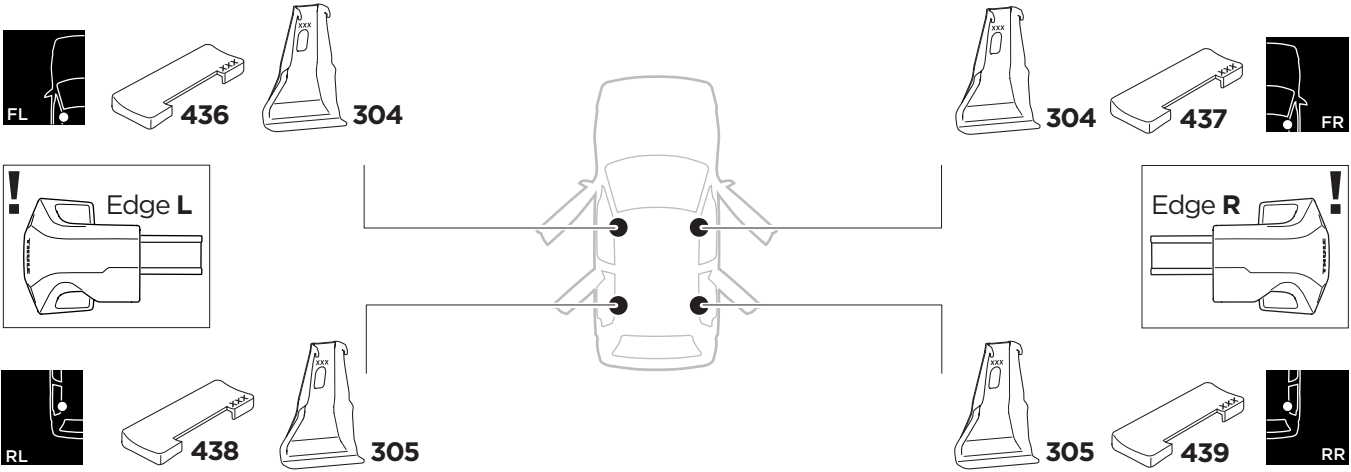

1

Kit 145145

BMW X6, 5-dr SUV, 15-

ISO 11154-E

THULE WingBar Evo	THULE WingBar Edge	THULE WingBar	THULE SquareBar Evo	Evo X (scale)	Edge X (scale)
BMW X6, 5-dr SUV, 15-				45,5	F
THULE ProBar Evo	THULE SlideBar Evo				X (mm/inch)
BMW X6, 5-dr SUV, 15-				1106 mm / 43 1/2"	

THULE WingBar Evo	THULE WingBar Edge	THULE WingBar	THULE SquareBar Evo	Evo Y (scale)	Edge Y (scale)
BMW X6, 5-dr SUV, 15-				43,5	J
THULE ProBar Evo	THULE SlideBar Evo				Y (mm/inch)
BMW X6, 5-dr SUV, 15-				1086 mm / 42 3/4"	

	W (mm/inch)	Z (mm/inch)
BMW X6, 5-dr SUV, 15-	700 mm / 27 1/2"	180 mm / 7 1/8"