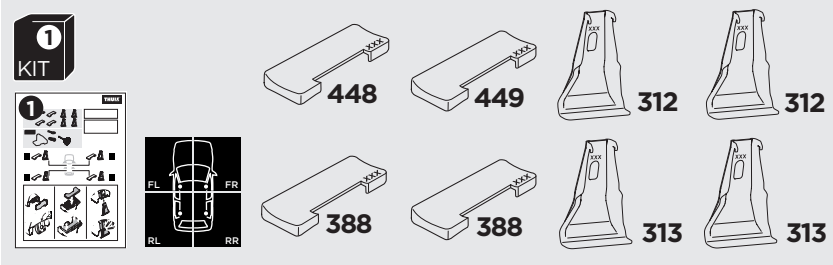

1

Kit 145144

RENAULT Mégane (Mk. III), 5-dr Estate 09-16
 RENAULT Mégane (Mk. III), 5-dr Hatchback, 09-16

ISO 11154-E

THULE WingBar Evo	THULE WingBar Edge	THULE WingBar	THULE SquareBar Evo	Evo X (scale)	Edge X (scale)
RENAULT Mégane (Mk. III), 5-dr Estate 09-16				41	0
RENAULT Mégane (Mk. III), 5-dr Hatchback, 09-16				41	0

THULE ProBar Evo	THULE SlideBar Evo	X (mm/inch)
RENAULT Mégane (Mk. III), 5-dr Estate 09-16		1061 mm / 41 3/4"
RENAULT Mégane (Mk. III), 5-dr Hatchback, 09-16		1061 mm / 41 3/4"

THULE WingBar Evo	THULE WingBar Edge	THULE WingBar	THULE SquareBar Evo	Evo Y (scale)	Edge Y (scale)
RENAULT Mégane (Mk. III), 5-dr Estate 09-16				36,5	F
RENAULT Mégane (Mk. III), 5-dr Hatchback, 09-16				36,5	F

THULE ProBar Evo	THULE SlideBar Evo	Y (mm/inch)
RENAULT Mégane (Mk. III), 5-dr Estate 09-16		1016 mm / 40"
RENAULT Mégane (Mk. III), 5-dr Hatchback, 09-16		1016 mm / 40"

	W (mm/inch)	Z (mm/inch)
RENAULT Mégane (Mk. III), 5-dr Estate 09-16	730 mm / 28 3/4"	115 mm / 4 1/2"
RENAULT Mégane (Mk. III), 5-dr Hatchback, 09-16	730 mm / 28 3/4"	115 mm / 4 1/2"