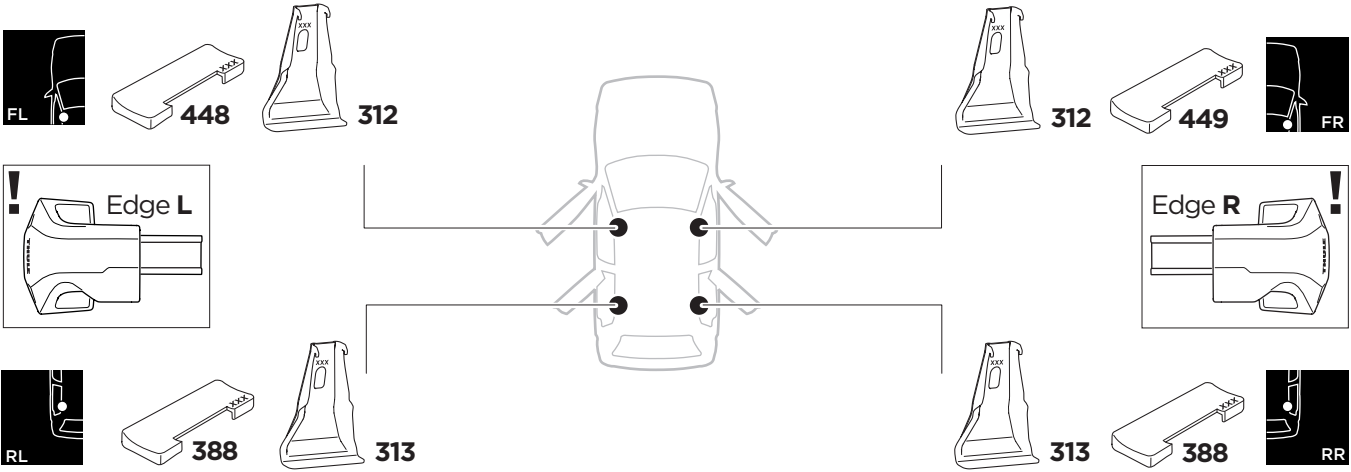

1

Kit 145144

RENAULT Mégane (Mk. III), 5-dr Estate 09-16
 RENAULT Mégane (Mk. III), 5-dr Hatchback, 09-16

ISO 11154-E

THULE WingBar Evo	THULE WingBar Edge	THULE WingBar	THULE SquareBar Evo	Evo X (scale)	Edge X (scale)
RENAULT Mégane (Mk. III), 5-dr Estate 09-16				41	0
RENAULT Mégane (Mk. III), 5-dr Hatchback, 09-16				41	0

THULE ProBar Evo	THULE SlideBar Evo	X (mm/inch)
RENAULT Mégane (Mk. III), 5-dr Estate 09-16		1061 mm / 41 3/4"
RENAULT Mégane (Mk. III), 5-dr Hatchback, 09-16		1061 mm / 41 3/4"

THULE WingBar Evo	THULE WingBar Edge	THULE WingBar	THULE SquareBar Evo	Evo Y (scale)	Edge Y (scale)
RENAULT Mégane (Mk. III), 5-dr Estate 09-16				36,5	F
RENAULT Mégane (Mk. III), 5-dr Hatchback, 09-16				36,5	F

THULE ProBar Evo	THULE SlideBar Evo	Y (mm/inch)
RENAULT Mégane (Mk. III), 5-dr Estate 09-16		1016 mm / 40"
RENAULT Mégane (Mk. III), 5-dr Hatchback, 09-16		1016 mm / 40"

	W (mm/inch)	Z (mm/inch)
RENAULT Mégane (Mk. III), 5-dr Estate 09-16	730 mm / 28 3/4"	115 mm / 4 1/2"
RENAULT Mégane (Mk. III), 5-dr Hatchback, 09-16	730 mm / 28 3/4"	115 mm / 4 1/2"