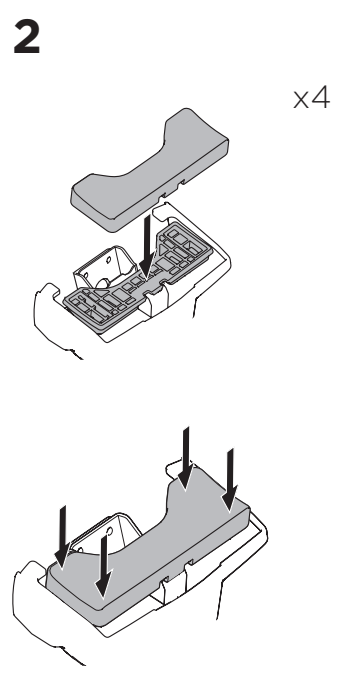

## Kit 145142

BMW X4, 5-dr SUV, 15-18

ISO 11154-E

THULE WingBar Evo	THULE WingBar Edge	THULE WingBar	THULE SquareBar Evo	<b>Evo X (scale)</b>	<b>Edge X (scale)</b>
<b>BMW X4, 5-dr SUV, 15-18</b>				<b>48,5</b>	<b>R</b>

THULE ProBar Evo	THULE SlideBar Evo	<b>X (mm/inch)</b>		
<b>BMW X4, 5-dr SUV, 15-18</b>		<b>1136 mm / 44 3/4"</b>		

THULE WingBar Evo	THULE WingBar Edge	THULE WingBar	THULE SquareBar Evo	<b>Evo Y (scale)</b>	<b>Edge Y (scale)</b>
<b>BMW X4, 5-dr SUV, 15-18</b>				<b>46,5</b>	<b>D</b>

THULE ProBar Evo	THULE SlideBar Evo	<b>Y (mm/inch)</b>		
<b>BMW X4, 5-dr SUV, 15-18</b>		<b>1116 mm / 43 7/8"</b>		

	<b>W (mm/inch)</b>	<b>Z (mm/inch)</b>
<b>BMW X4, 5-dr SUV, 15-18</b>	<b>700 mm / 27 1/2"</b>	<b>265 mm / 10 3/8"</b>