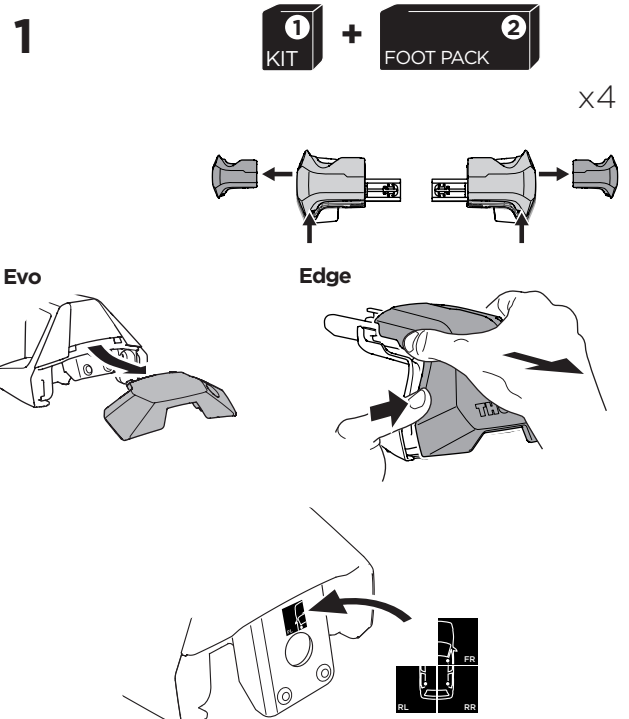

## Kit 145142

BMW X4, 5-dr SUV, 15-18

ISO 11154-E

THULE WingBar Evo	THULE WingBar Edge	THULE WingBar	THULE SquareBar Evo	<b>Evo X (scale)</b>	<b>Edge X (scale)</b>
<b>BMW X4, 5-dr SUV, 15-18</b>				<b>48,5</b>	<b>R</b>

THULE ProBar Evo	THULE SlideBar Evo	<b>X (mm/inch)</b>		
<b>BMW X4, 5-dr SUV, 15-18</b>		<b>1136 mm / 44 3/4"</b>		

THULE WingBar Evo	THULE WingBar Edge	THULE WingBar	THULE SquareBar Evo	<b>Evo Y (scale)</b>	<b>Edge Y (scale)</b>
<b>BMW X4, 5-dr SUV, 15-18</b>				<b>46,5</b>	<b>D</b>

THULE ProBar Evo	THULE SlideBar Evo	<b>Y (mm/inch)</b>		
<b>BMW X4, 5-dr SUV, 15-18</b>		<b>1116 mm / 43 7/8"</b>		

	<b>W (mm/inch)</b>	<b>Z (mm/inch)</b>
<b>BMW X4, 5-dr SUV, 15-18</b>	<b>700 mm / 27 1/2"</b>	<b>265 mm / 10 3/8"</b>