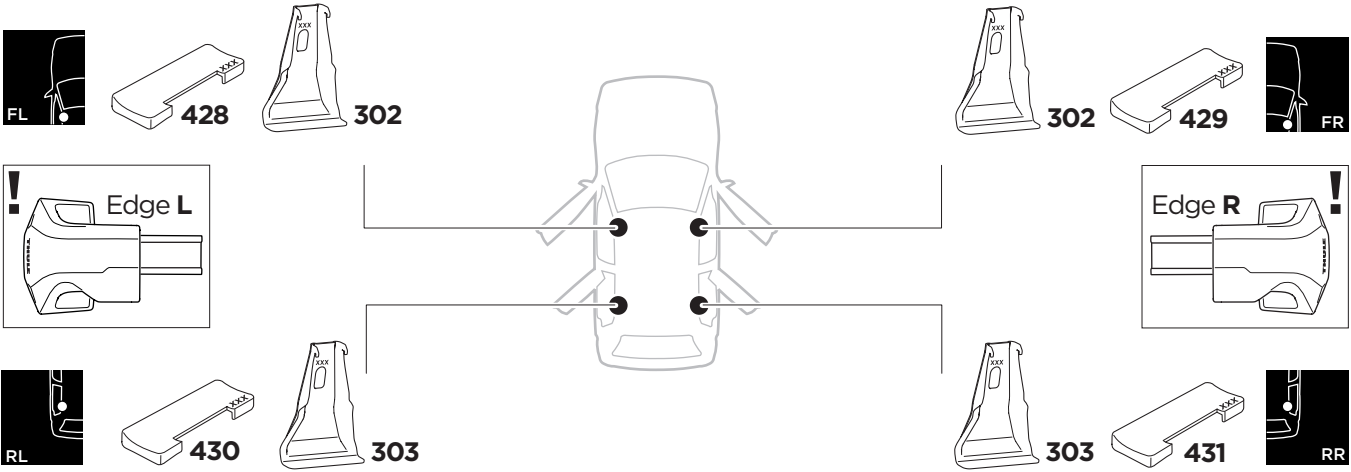

## Kit 145142

BMW X4, 5-dr SUV, 15-18

ISO 11154-E

THULE WingBar Evo	THULE WingBar Edge	THULE WingBar	THULE SquareBar Evo	<b>Evo X (scale)</b>	<b>Edge X (scale)</b>
<b>BMW X4, 5-dr SUV, 15-18</b>				<b>48,5</b>	<b>R</b>

THULE ProBar Evo	THULE SlideBar Evo	<b>X (mm/inch)</b>		
<b>BMW X4, 5-dr SUV, 15-18</b>		<b>1136 mm / 44 3/4"</b>		

THULE WingBar Evo	THULE WingBar Edge	THULE WingBar	THULE SquareBar Evo	<b>Evo Y (scale)</b>	<b>Edge Y (scale)</b>
<b>BMW X4, 5-dr SUV, 15-18</b>				<b>46,5</b>	<b>D</b>

THULE ProBar Evo	THULE SlideBar Evo	<b>Y (mm/inch)</b>		
<b>BMW X4, 5-dr SUV, 15-18</b>		<b>1116 mm / 43 7/8"</b>		

	<b>W (mm/inch)</b>	<b>Z (mm/inch)</b>
<b>BMW X4, 5-dr SUV, 15-18</b>	<b>700 mm / 27 1/2"</b>	<b>265 mm / 10 3/8"</b>