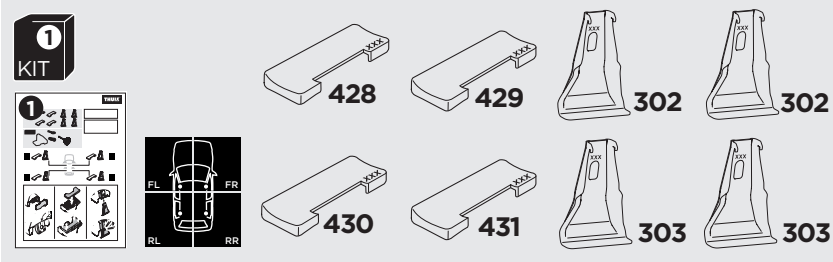

## Kit 145142

BMW X4, 5-dr SUV, 15-18

ISO 11154-E

THULE WingBar Evo	THULE WingBar Edge	THULE WingBar	THULE SquareBar Evo	<b>Evo X (scale)</b>	<b>Edge X (scale)</b>
<b>BMW X4, 5-dr SUV, 15-18</b>				<b>48,5</b>	<b>R</b>

THULE ProBar Evo	THULE SlideBar Evo	<b>X (mm/inch)</b>		
<b>BMW X4, 5-dr SUV, 15-18</b>		<b>1136 mm / 44 3/4"</b>		

THULE WingBar Evo	THULE WingBar Edge	THULE WingBar	THULE SquareBar Evo	<b>Evo Y (scale)</b>	<b>Edge Y (scale)</b>
<b>BMW X4, 5-dr SUV, 15-18</b>				<b>46,5</b>	<b>D</b>

THULE ProBar Evo	THULE SlideBar Evo	<b>Y (mm/inch)</b>		
<b>BMW X4, 5-dr SUV, 15-18</b>		<b>1116 mm / 43 7/8"</b>		

	<b>W (mm/inch)</b>	<b>Z (mm/inch)</b>
<b>BMW X4, 5-dr SUV, 15-18</b>	<b>700 mm / 27 1/2"</b>	<b>265 mm / 10 3/8"</b>