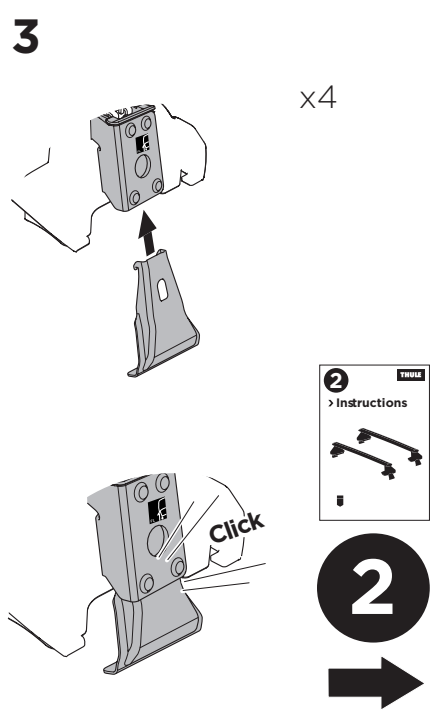

## Kit 145142

BMW X4, 5-dr SUV, 15-18

ISO 11154-E

THULE WingBar Evo	THULE WingBar Edge	THULE WingBar	THULE SquareBar Evo	<b>Evo X (scale)</b>	<b>Edge X (scale)</b>
<b>BMW X4, 5-dr SUV, 15-18</b>				<b>48,5</b>	<b>R</b>

THULE ProBar Evo	THULE SlideBar Evo	<b>X (mm/inch)</b>		
<b>BMW X4, 5-dr SUV, 15-18</b>		<b>1136 mm / 44 3/4"</b>		

THULE WingBar Evo	THULE WingBar Edge	THULE WingBar	THULE SquareBar Evo	<b>Evo Y (scale)</b>	<b>Edge Y (scale)</b>
<b>BMW X4, 5-dr SUV, 15-18</b>				<b>46,5</b>	<b>D</b>

THULE ProBar Evo	THULE SlideBar Evo	<b>Y (mm/inch)</b>		
<b>BMW X4, 5-dr SUV, 15-18</b>		<b>1116 mm / 43 7/8"</b>		

	<b>W (mm/inch)</b>	<b>Z (mm/inch)</b>
<b>BMW X4, 5-dr SUV, 15-18</b>	<b>700 mm / 27 1/2"</b>	<b>265 mm / 10 3/8"</b>