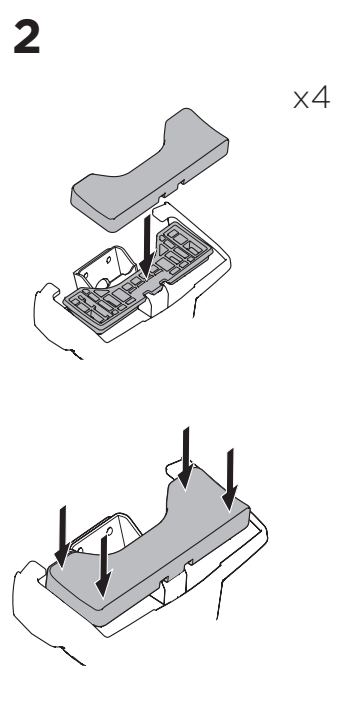

## Kit 145140

KIA Rio, 5-dr Hatchback, 12-17

ISO 11154-E

THULE WingBar Evo	THULE WingBar Edge	THULE WingBar	THULE SquareBar Evo	<b>Evo X (scale)</b>	<b>Edge X (scale)</b>
<b>KIA Rio, 5-dr Hatchback, 12-17</b>				<b>38,5</b>	<b>B</b>

THULE ProBar Evo	THULE SlideBar Evo	<b>X (mm/inch)</b>		
<b>KIA Rio, 5-dr Hatchback, 12-17</b>		<b>1036 mm / 40 3/4"</b>		

THULE WingBar Evo	THULE WingBar Edge	THULE WingBar	THULE SquareBar Evo	<b>Evo Y (scale)</b>	<b>Edge Y (scale)</b>
<b>KIA Rio, 5-dr Hatchback, 12-17</b>				<b>27,5</b>	<b>F</b>

THULE ProBar Evo	THULE SlideBar Evo	<b>Y (mm/inch)</b>		
<b>KIA Rio, 5-dr Hatchback, 12-17</b>		<b>926 mm / 36 1/2"</b>		

	<b>W (mm/inch)</b>	<b>Z (mm/inch)</b>
<b>KIA Rio, 5-dr Hatchback, 12-17</b>	<b>670 mm / 26 3/8"</b>	<b>275 mm / 10 7/8"</b>