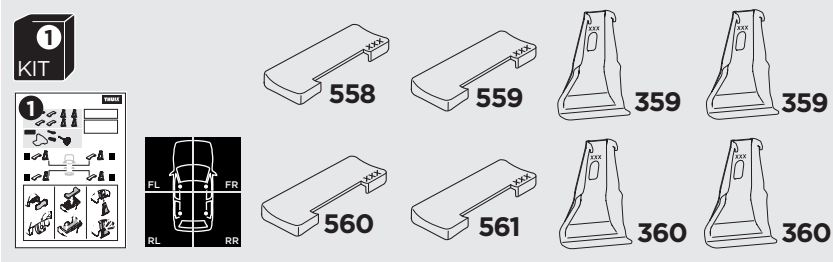

## Kit 145140

KIA Rio, 5-dr Hatchback, 12-17

ISO 11154-E

THULE WingBar Evo	THULE WingBar Edge	THULE WingBar	THULE SquareBar Evo	<b>Evo X (scale)</b>	<b>Edge X (scale)</b>
<b>KIA Rio, 5-dr Hatchback, 12-17</b>				<b>38,5</b>	<b>B</b>

THULE ProBar Evo	THULE SlideBar Evo	<b>X (mm/inch)</b>		
<b>KIA Rio, 5-dr Hatchback, 12-17</b>		<b>1036 mm / 40 3/4"</b>		

THULE WingBar Evo	THULE WingBar Edge	THULE WingBar	THULE SquareBar Evo	<b>Evo Y (scale)</b>	<b>Edge Y (scale)</b>
<b>KIA Rio, 5-dr Hatchback, 12-17</b>				<b>27,5</b>	<b>F</b>

THULE ProBar Evo	THULE SlideBar Evo	<b>Y (mm/inch)</b>		
<b>KIA Rio, 5-dr Hatchback, 12-17</b>		<b>926 mm / 36 1/2"</b>		

	<b>W (mm/inch)</b>	<b>Z (mm/inch)</b>
<b>KIA Rio, 5-dr Hatchback, 12-17</b>	<b>670 mm / 26 3/8"</b>	<b>275 mm / 10 7/8"</b>