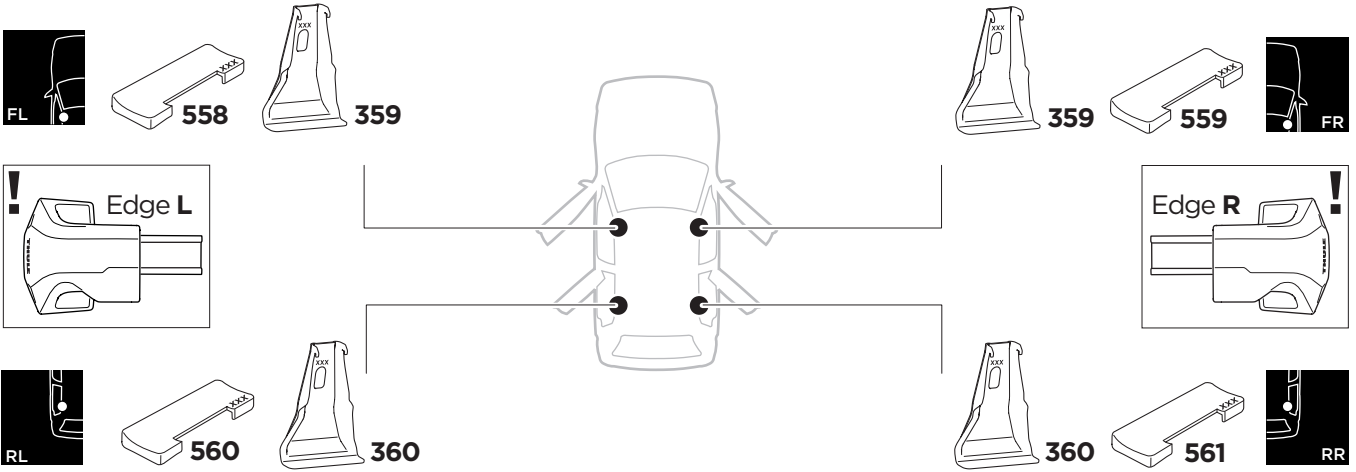

# 1

## Kit 145140

KIA Rio, 5-dr Hatchback, 12-17

ISO 11154-E

THULE WingBar Evo	THULE WingBar Edge	THULE WingBar	THULE SquareBar Evo	<b>Evo X (scale)</b>	<b>Edge X (scale)</b>
<b>KIA Rio, 5-dr Hatchback, 12-17</b>				<b>38,5</b>	<b>B</b>

THULE ProBar Evo	THULE SlideBar Evo	<b>X (mm/inch)</b>		
<b>KIA Rio, 5-dr Hatchback, 12-17</b>		<b>1036 mm / 40 3/4"</b>		

THULE WingBar Evo	THULE WingBar Edge	THULE WingBar	THULE SquareBar Evo	<b>Evo Y (scale)</b>	<b>Edge Y (scale)</b>
<b>KIA Rio, 5-dr Hatchback, 12-17</b>				<b>27,5</b>	<b>F</b>

THULE ProBar Evo	THULE SlideBar Evo	<b>Y (mm/inch)</b>		
<b>KIA Rio, 5-dr Hatchback, 12-17</b>		<b>926 mm / 36 1/2"</b>		

	<b>W (mm/inch)</b>	<b>Z (mm/inch)</b>
<b>KIA Rio, 5-dr Hatchback, 12-17</b>	<b>670 mm / 26 3/8"</b>	<b>275 mm / 10 7/8"</b>