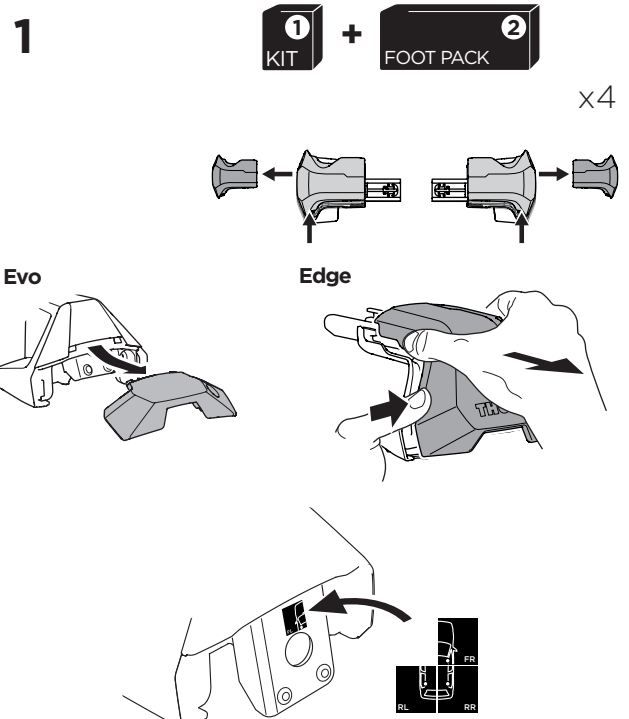

1

Kit 145136

MAZDA CX-3, 5-dr SUV, 15-

ISO 11154-E

THULE WingBar Evo	THULE WingBar Edge	THULE WingBar	THULE SquareBar Evo	Evo X (scale)	Edge X (scale)
MAZDA CX-3, 5-dr SUV, 15-				38	C

THULE ProBar Evo	THULE SlideBar Evo	X (mm/inch)		
MAZDA CX-3, 5-dr SUV, 15-		1031 mm / 40 5/8"		

THULE WingBar Evo	THULE WingBar Edge	THULE WingBar	THULE SquareBar Evo	Evo Y (scale)	Edge Y (scale)
MAZDA CX-3, 5-dr SUV, 15-				30,5	R

THULE ProBar Evo	THULE SlideBar Evo	Y (mm/inch)		
MAZDA CX-3, 5-dr SUV, 15-		956 mm / 37 5/8"		

	W (mm/inch)	Z (mm/inch)
MAZDA CX-3, 5-dr SUV, 15-	700 mm / 27 1/2"	280 mm / 11"