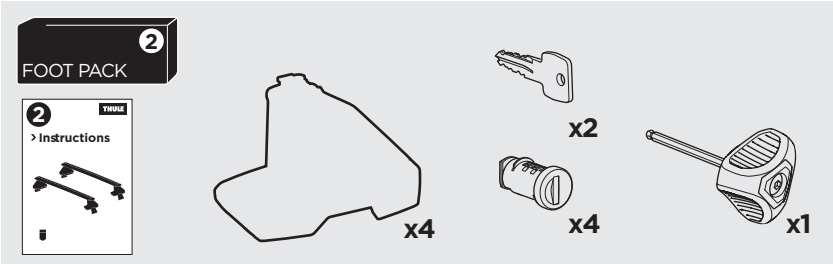

1

Kit 145136

MAZDA CX-3, 5-dr SUV, 15-

ISO 11154-E

THULE WingBar Evo	THULE WingBar Edge	THULE WingBar	THULE SquareBar Evo	Evo X (scale)	Edge X (scale)
MAZDA CX-3, 5-dr SUV, 15-				38	C

THULE ProBar Evo	THULE SlideBar Evo	X (mm/inch)		
MAZDA CX-3, 5-dr SUV, 15-		1031 mm / 40 5/8"		

THULE WingBar Evo	THULE WingBar Edge	THULE WingBar	THULE SquareBar Evo	Evo Y (scale)	Edge Y (scale)
MAZDA CX-3, 5-dr SUV, 15-				30,5	R

THULE ProBar Evo	THULE SlideBar Evo	Y (mm/inch)		
MAZDA CX-3, 5-dr SUV, 15-		956 mm / 37 5/8"		

	W (mm/inch)	Z (mm/inch)
MAZDA CX-3, 5-dr SUV, 15-	700 mm / 27 1/2"	280 mm / 11"