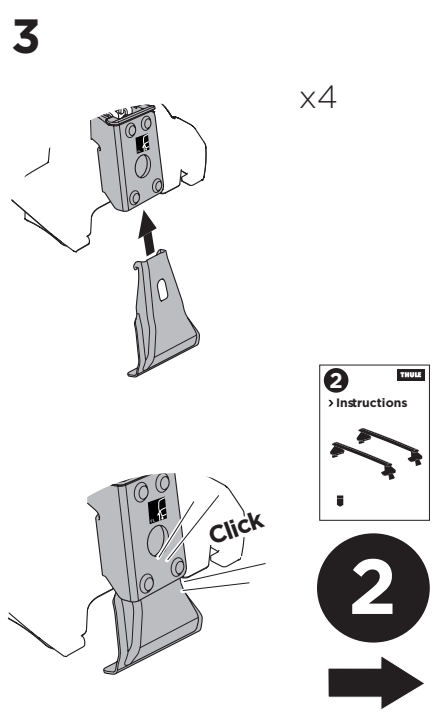

1

Kit 145136

MAZDA CX-3, 5-dr SUV, 15-

ISO 11154-E

THULE WingBar Evo	THULE WingBar Edge	THULE WingBar	THULE SquareBar Evo	Evo X (scale)	Edge X (scale)
MAZDA CX-3, 5-dr SUV, 15-				38	C

THULE ProBar Evo	THULE SlideBar Evo	X (mm/inch)		
MAZDA CX-3, 5-dr SUV, 15-		1031 mm / 40 5/8"		

THULE WingBar Evo	THULE WingBar Edge	THULE WingBar	THULE SquareBar Evo	Evo Y (scale)	Edge Y (scale)
MAZDA CX-3, 5-dr SUV, 15-				30,5	R

THULE ProBar Evo	THULE SlideBar Evo	Y (mm/inch)		
MAZDA CX-3, 5-dr SUV, 15-		956 mm / 37 5/8"		

	W (mm/inch)	Z (mm/inch)
MAZDA CX-3, 5-dr SUV, 15-	700 mm / 27 1/2"	280 mm / 11"