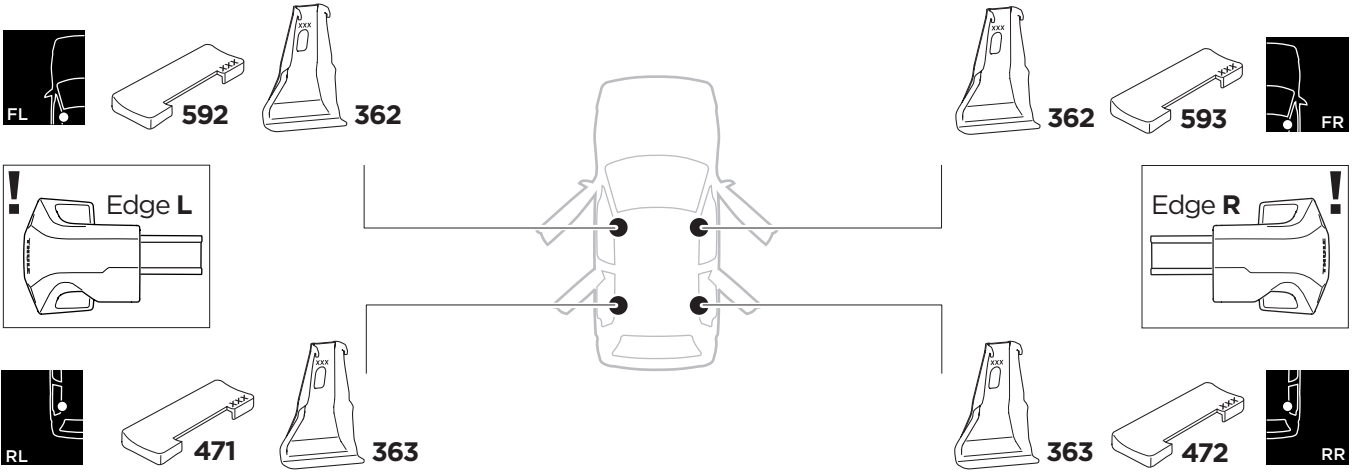

# 1

## Kit 145132

TOYOTA Vitz (XP130), 5-dr Hatchback, 10-20  
 TOYOTA Yaris (XP130), 5-dr Hatchback, 12-20

ISO 11154-E

|  |                    |               |                     |                      |                       |
|--|--------------------|---------------|---------------------|----------------------|-----------------------|
| THULE WingBar Evo                                  | THULE WingBar Edge | THULE WingBar | THULE SquareBar Evo | <b>Evo X (scale)</b> | <b>Edge X (scale)</b> |
| <b>TOYOTA Vitz (XP130), 5-dr Hatchback, 10-20</b>  |                    |               |                     | <b>30,5</b>          | <b>R</b>              |
| <b>TOYOTA Yaris (XP130), 5-dr Hatchback, 12-20</b> |                    |               |                     | <b>30,5</b>          | <b>R</b>              |

|  |                    |  |  |                         |  |
|--|--------------------|--|--|-------------------------|--|
| THULE ProBar Evo                                   | THULE SlideBar Evo |  |  | <b>X (mm/inch)</b>      |  |
| <b>TOYOTA Vitz (XP130), 5-dr Hatchback, 10-20</b>  |                    |  |  | <b>956 mm / 37 5/8"</b> |  |
| <b>TOYOTA Yaris (XP130), 5-dr Hatchback, 12-20</b> |                    |  |  | <b>956 mm / 37 5/8"</b> |  |