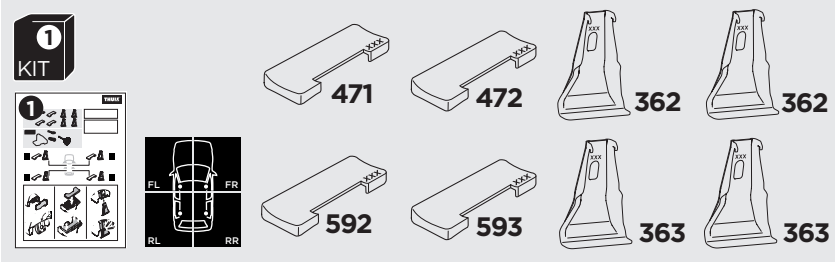

## Kit 145132

TOYOTA Vitz (XP130), 5-dr Hatchback, 10-20  
 TOYOTA Yaris (XP130), 5-dr Hatchback, 12-20

ISO 11154-E

|  |                    |               |                     |                      |                       |
|--|--------------------|---------------|---------------------|----------------------|-----------------------|
| THULE WingBar Evo                                  | THULE WingBar Edge | THULE WingBar | THULE SquareBar Evo | <b>Evo X (scale)</b> | <b>Edge X (scale)</b> |
| <b>TOYOTA Vitz (XP130), 5-dr Hatchback, 10-20</b>  |                    |               |                     | <b>30,5</b>          | <b>R</b>              |
| <b>TOYOTA Yaris (XP130), 5-dr Hatchback, 12-20</b> |                    |               |                     | <b>30,5</b>          | <b>R</b>              |

|  |                    |  |  |                         |  |
|--|--------------------|--|--|-------------------------|--|
| THULE ProBar Evo                                   | THULE SlideBar Evo |  |  | <b>X (mm/inch)</b>      |  |
| <b>TOYOTA Vitz (XP130), 5-dr Hatchback, 10-20</b>  |                    |  |  | <b>956 mm / 37 5/8"</b> |  |
| <b>TOYOTA Yaris (XP130), 5-dr Hatchback, 12-20</b> |                    |  |  | <b>956 mm / 37 5/8"</b> |  |