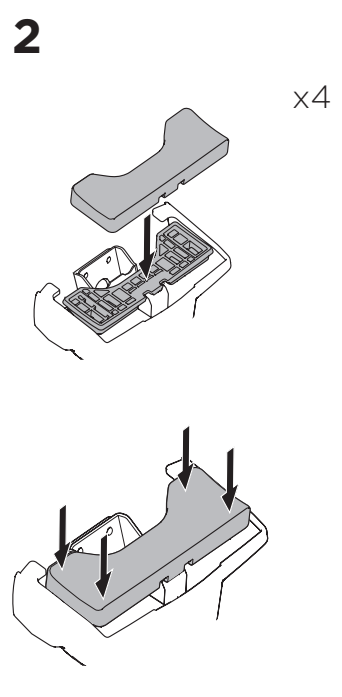

## Kit 145132

TOYOTA Vitz (XP130), 5-dr Hatchback, 10-20  
 TOYOTA Yaris (XP130), 5-dr Hatchback, 12-20

ISO 11154-E

|  |                    |               |                     |                      |                       |
|--|--------------------|---------------|---------------------|----------------------|-----------------------|
| THULE WingBar Evo                                  | THULE WingBar Edge | THULE WingBar | THULE SquareBar Evo | <b>Evo X (scale)</b> | <b>Edge X (scale)</b> |
| <b>TOYOTA Vitz (XP130), 5-dr Hatchback, 10-20</b>  |                    |               |                     | <b>30,5</b>          | <b>R</b>              |
| <b>TOYOTA Yaris (XP130), 5-dr Hatchback, 12-20</b> |                    |               |                     | <b>30,5</b>          | <b>R</b>              |