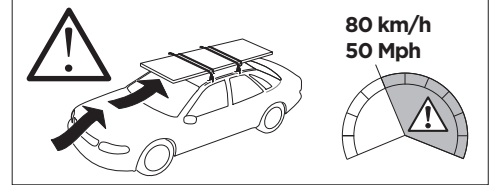

THULE WingBar Evo	THULE WingBar Edge	THULE WingBar	THULE SquareBar Evo	Evo X (scale)	Edge X (scale)
SCION iM , 5-dr Hatchback, 16-16				31	Q
TOYOTA Auris , 5-dr Hatchback, 13-19				31	Q
TOYOTA Corolla , 5-dr Hatchback, 13-18				31	Q
TOYOTA Corolla iM , 5-dr Hatchback, *17-18				31	Q