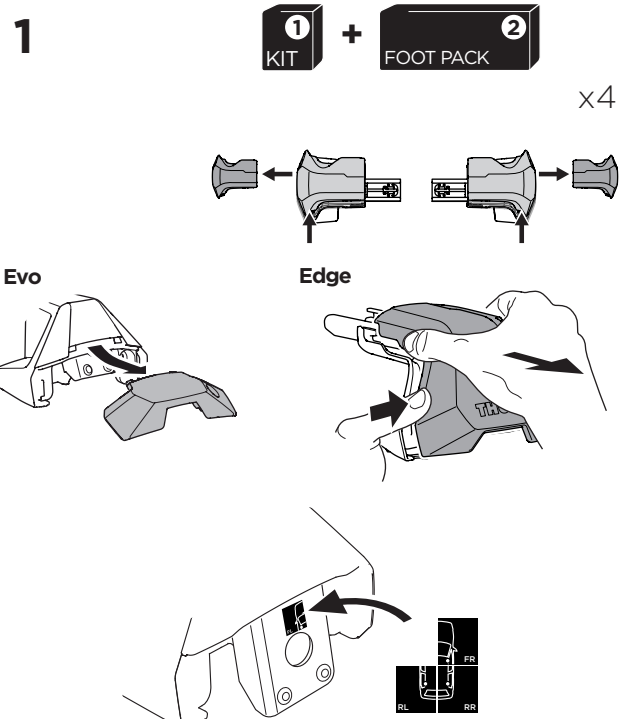

THULE WingBar Evo	THULE WingBar Edge	THULE WingBar	THULE SquareBar Evo	Evo X (scale)	Edge X (scale)
SCION iM , 5-dr Hatchback, 16-16				31	Q
TOYOTA Auris , 5-dr Hatchback, 13-19				31	Q
TOYOTA Corolla , 5-dr Hatchback, 13-18				31	Q
TOYOTA Corolla iM , 5-dr Hatchback, *17-18				31	Q