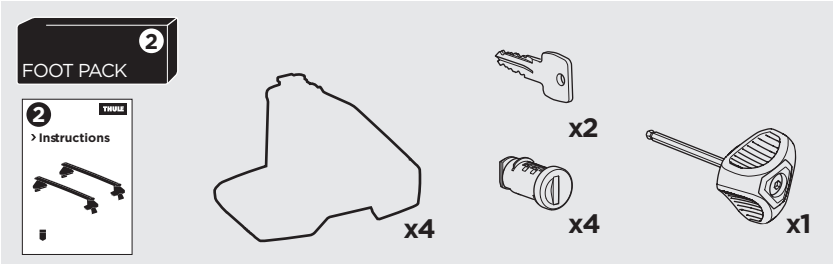

1

Kit 145121

AUDI A3, 4-dr Sedan, 13- / *14-

*North America

ISO 11154-E

THULE WingBar Evo	THULE WingBar Edge	THULE WingBar	THULE SquareBar Evo	Evo X (scale)	Edge X (scale)
AUDI A3, 4-dr Sedan, 13- / *14-				40,5	P

THULE ProBar Evo	THULE SlideBar Evo	X (mm/inch)		
AUDI A3, 4-dr Sedan, 13- / *14-		1056 mm / 41 5/8"		

THULE WingBar Evo	THULE WingBar Edge	THULE WingBar	THULE SquareBar Evo	Evo Y (scale)	Edge Y (scale)
AUDI A3, 4-dr Sedan, 13- / *14-				36	G

THULE ProBar Evo	THULE SlideBar Evo	Y (mm/inch)		
AUDI A3, 4-dr Sedan, 13- / *14-		1011 mm / 39 3/4"		

	W (mm/inch)	Z (mm/inch)
AUDI A3, 4-dr Sedan, 13- / *14-	725 mm / 28 1/2"	250 mm / 9 7/8"