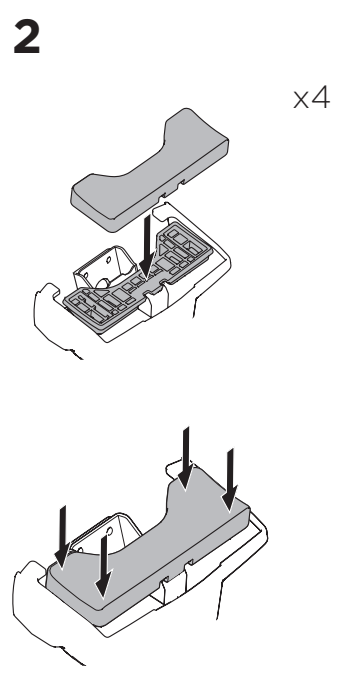

1

Kit 145121

AUDI A3, 4-dr Sedan, 13- / *14-

*North America

ISO 11154-E

THULE WingBar Evo	THULE WingBar Edge	THULE WingBar	THULE SquareBar Evo	Evo X (scale)	Edge X (scale)
AUDI A3, 4-dr Sedan, 13- / *14-				40,5	P

THULE ProBar Evo	THULE SlideBar Evo	X (mm/inch)		
AUDI A3, 4-dr Sedan, 13- / *14-		1056 mm / 41 5/8"		

THULE WingBar Evo	THULE WingBar Edge	THULE WingBar	THULE SquareBar Evo	Evo Y (scale)	Edge Y (scale)
AUDI A3, 4-dr Sedan, 13- / *14-				36	G

THULE ProBar Evo	THULE SlideBar Evo	Y (mm/inch)		
AUDI A3, 4-dr Sedan, 13- / *14-		1011 mm / 39 3/4"		

	W (mm/inch)	Z (mm/inch)
AUDI A3, 4-dr Sedan, 13- / *14-	725 mm / 28 1/2"	250 mm / 9 7/8"