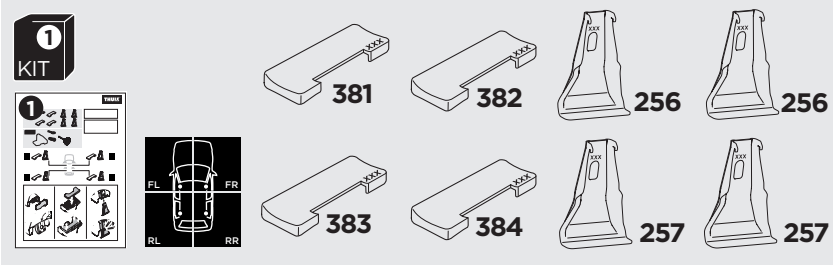

1

Kit 145121

AUDI A3, 4-dr Sedan, 13- / *14-

*North America

ISO 11154-E

THULE WingBar Evo	THULE WingBar Edge	THULE WingBar	THULE SquareBar Evo	Evo X (scale)	Edge X (scale)
AUDI A3, 4-dr Sedan, 13- / *14-				40,5	P

THULE ProBar Evo	THULE SlideBar Evo	X (mm/inch)		
AUDI A3, 4-dr Sedan, 13- / *14-		1056 mm / 41 5/8"		

THULE WingBar Evo	THULE WingBar Edge	THULE WingBar	THULE SquareBar Evo	Evo Y (scale)	Edge Y (scale)
AUDI A3, 4-dr Sedan, 13- / *14-				36	G

THULE ProBar Evo	THULE SlideBar Evo	Y (mm/inch)		
AUDI A3, 4-dr Sedan, 13- / *14-		1011 mm / 39 3/4"		

	W (mm/inch)	Z (mm/inch)
AUDI A3, 4-dr Sedan, 13- / *14-	725 mm / 28 1/2"	250 mm / 9 7/8"