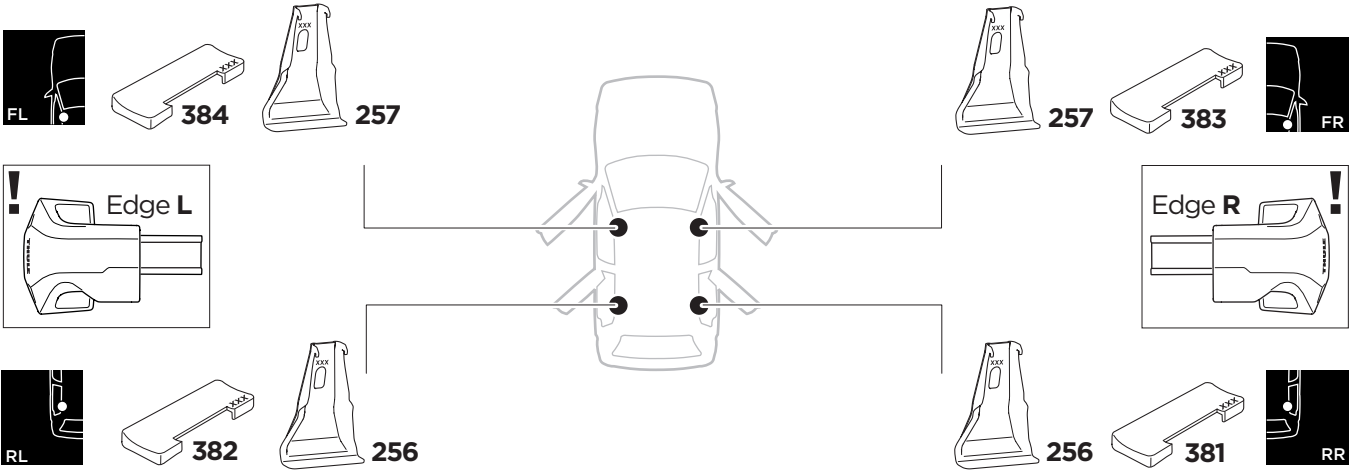

1

Kit 145121

AUDI A3, 4-dr Sedan, 13- / *14-

*North America

ISO 11154-E

THULE WingBar Evo	THULE WingBar Edge	THULE WingBar	THULE SquareBar Evo	Evo X (scale)	Edge X (scale)
AUDI A3, 4-dr Sedan, 13- / *14-				40,5	P

THULE ProBar Evo	THULE SlideBar Evo	X (mm/inch)		
AUDI A3, 4-dr Sedan, 13- / *14-		1056 mm / 41 5/8"		

THULE WingBar Evo	THULE WingBar Edge	THULE WingBar	THULE SquareBar Evo	Evo Y (scale)	Edge Y (scale)
AUDI A3, 4-dr Sedan, 13- / *14-				36	G

THULE ProBar Evo	THULE SlideBar Evo	Y (mm/inch)		
AUDI A3, 4-dr Sedan, 13- / *14-		1011 mm / 39 3/4"		

	W (mm/inch)	Z (mm/inch)
AUDI A3, 4-dr Sedan, 13- / *14-	725 mm / 28 1/2"	250 mm / 9 7/8"