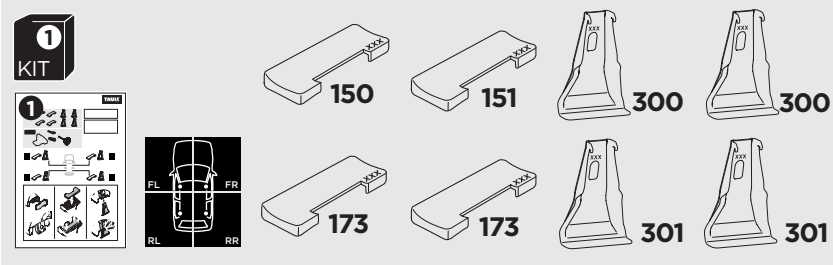

# 1

## Kit 145118

TOYOTA RAV4 (Mk. III), 5-dr SUV, 05-12

ISO 11154-E

THULE WingBar Evo	THULE WingBar Edge	THULE WingBar	THULE SquareBar Evo	<b>Evo X (scale)</b>	<b>Edge X (scale)</b>
<b>TOYOTA RAV4 (Mk. III), 5-dr SUV, 05-12</b>				<b>42,5</b>	<b>L</b>
THULE ProBar Evo	THULE SlideBar Evo				<b>X (mm/inch)</b>
<b>TOYOTA RAV4 (Mk. III), 5-dr SUV, 05-12</b>				<b>1076 mm / 42 3/8"</b>	

THULE WingBar Evo	THULE WingBar Edge	THULE WingBar	THULE SquareBar Evo	<b>Evo Y (scale)</b>	<b>Edge Y (scale)</b>
<b>TOYOTA RAV4 (Mk. III), 5-dr SUV, 05-12</b>				<b>38,5</b>	<b>B</b>
THULE ProBar Evo	THULE SlideBar Evo				<b>Y (mm/inch)</b>
<b>TOYOTA RAV4 (Mk. III), 5-dr SUV, 05-12</b>				<b>1036 mm / 40 3/4"</b>	

	<b>W (mm/inch)</b>	<b>Z (mm/inch)</b>
<b>TOYOTA RAV4 (Mk. III), 5-dr SUV, 05-12</b>	<b>700 mm / 27 1/2"</b>	<b>430 mm / 16 7/8"</b>