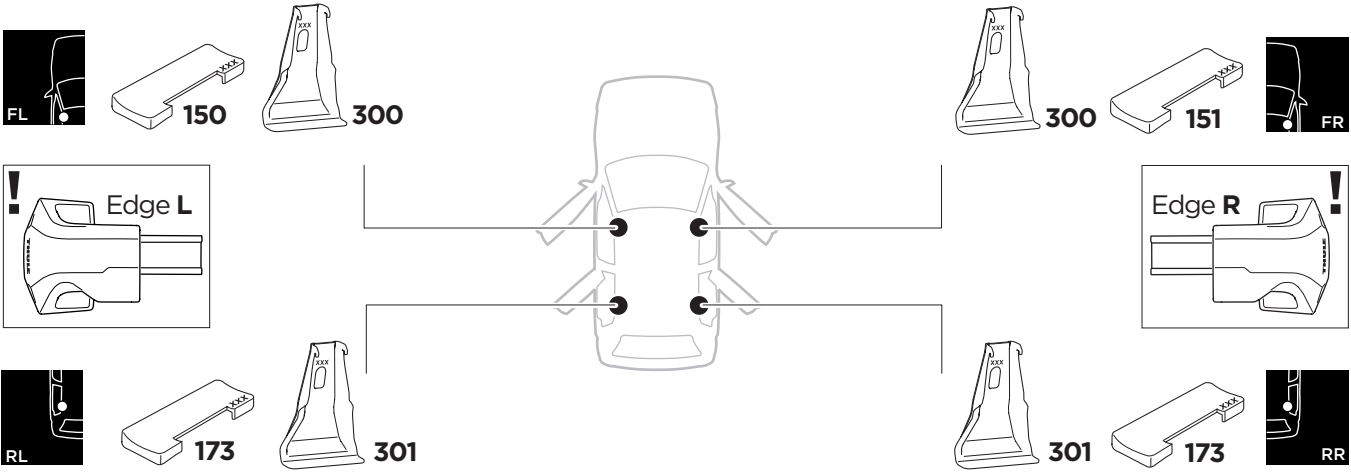

## Kit 145118

TOYOTA RAV4 (Mk. III), 5-dr SUV, 05-12

ISO 11154-E

THULE WingBar Evo	THULE WingBar Edge	THULE WingBar	THULE SquareBar Evo	<b>Evo X (scale)</b>	<b>Edge X (scale)</b>
<b>TOYOTA RAV4 (Mk. III), 5-dr SUV, 05-12</b>				<b>42,5</b>	<b>L</b>
THULE ProBar Evo	THULE SlideBar Evo				<b>X (mm/inch)</b>
<b>TOYOTA RAV4 (Mk. III), 5-dr SUV, 05-12</b>				<b>1076 mm / 42 3/8"</b>	

THULE WingBar Evo	THULE WingBar Edge	THULE WingBar	THULE SquareBar Evo	<b>Evo Y (scale)</b>	<b>Edge Y (scale)</b>
<b>TOYOTA RAV4 (Mk. III), 5-dr SUV, 05-12</b>				<b>38,5</b>	<b>B</b>
THULE ProBar Evo	THULE SlideBar Evo				<b>Y (mm/inch)</b>
<b>TOYOTA RAV4 (Mk. III), 5-dr SUV, 05-12</b>				<b>1036 mm / 40 3/4"</b>	

	<b>W (mm/inch)</b>	<b>Z (mm/inch)</b>
<b>TOYOTA RAV4 (Mk. III), 5-dr SUV, 05-12</b>	<b>700 mm / 27 1/2"</b>	<b>430 mm / 16 7/8"</b>