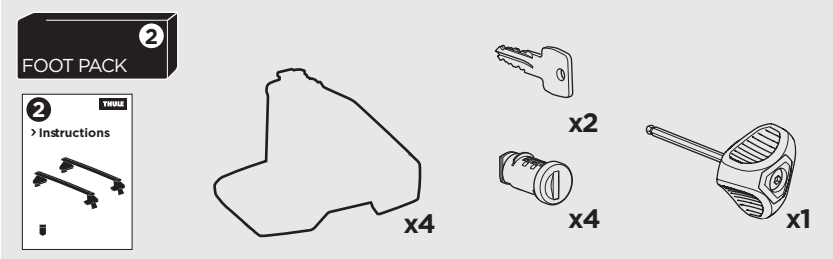

## Kit 145118

TOYOTA RAV4 (Mk. III), 5-dr SUV, 05-12

ISO 11154-E

THULE WingBar Evo	THULE WingBar Edge	THULE WingBar	THULE SquareBar Evo	<b>Evo X (scale)</b>	<b>Edge X (scale)</b>
<b>TOYOTA RAV4 (Mk. III), 5-dr SUV, 05-12</b>				<b>42,5</b>	<b>L</b>
THULE ProBar Evo	THULE SlideBar Evo				<b>X (mm/inch)</b>
<b>TOYOTA RAV4 (Mk. III), 5-dr SUV, 05-12</b>				<b>1076 mm / 42 3/8"</b>	

THULE WingBar Evo	THULE WingBar Edge	THULE WingBar	THULE SquareBar Evo	<b>Evo Y (scale)</b>	<b>Edge Y (scale)</b>
<b>TOYOTA RAV4 (Mk. III), 5-dr SUV, 05-12</b>				<b>38,5</b>	<b>B</b>
THULE ProBar Evo	THULE SlideBar Evo				<b>Y (mm/inch)</b>
<b>TOYOTA RAV4 (Mk. III), 5-dr SUV, 05-12</b>				<b>1036 mm / 40 3/4"</b>	

	<b>W (mm/inch)</b>	<b>Z (mm/inch)</b>
<b>TOYOTA RAV4 (Mk. III), 5-dr SUV, 05-12</b>	<b>700 mm / 27 1/2"</b>	<b>430 mm / 16 7/8"</b>