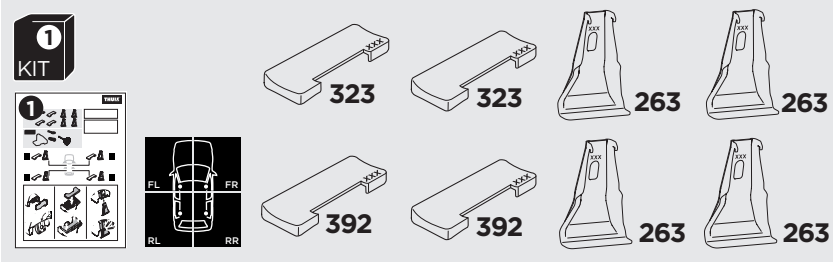

1

Kit 145116

LAND ROVER Range Rover Sport, 5-dr SUV, 04-09, 10-13

ISO 11154-E

| | | | | | |
|---|--------------------|---------------|---------------------|----------------------|-----------------------|
| THULE WingBar Evo | THULE WingBar Edge | THULE WingBar | THULE SquareBar Evo | Evo X (scale) | Edge X (scale) |
| LAND ROVER Range Rover Sport, 5-dr SUV, 04-09, 10-13 | | | | 57 | A |

| | | | | |
|---|--------------------|--------------------------|--|--|
| THULE ProBar Evo | THULE SlideBar Evo | X (mm/inch) | | |
| LAND ROVER Range Rover Sport, 5-dr SUV, 04-09, 10-13 | | 1221 mm / 48 1/8" | | |

| | | | | | |
|---|--------------------|---------------|---------------------|----------------------|-----------------------|
| THULE WingBar Evo | THULE WingBar Edge | THULE WingBar | THULE SquareBar Evo | Evo Y (scale) | Edge Y (scale) |
| LAND ROVER Range Rover Sport, 5-dr SUV, 04-09, 10-13 | | | | 56,5 | B |

| | | |
|---|-------------------------|-------------------------|
| | W (mm/inch) | Z (mm/inch) |
| LAND ROVER Range Rover Sport, 5-dr SUV, 04-09, 10-13 | 700 mm / 27 1/2" | 320 mm / 12 5/8" |

i