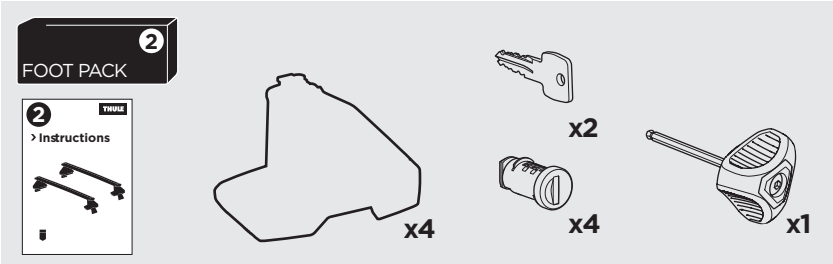

1

Kit 145116

LAND ROVER Range Rover Sport, 5-dr SUV, 04-09, 10-13

ISO 11154-E

| | | | | | |
|---|--------------------|---------------|---------------------|----------------------|-----------------------|
| THULE WingBar Evo | THULE WingBar Edge | THULE WingBar | THULE SquareBar Evo | Evo X (scale) | Edge X (scale) |
| LAND ROVER Range Rover Sport, 5-dr SUV, 04-09, 10-13 | | | | 57 | A |

| | | | | |
|---|--------------------|--------------------------|--|--|
| THULE ProBar Evo | THULE SlideBar Evo | X (mm/inch) | | |
| LAND ROVER Range Rover Sport, 5-dr SUV, 04-09, 10-13 | | 1221 mm / 48 1/8" | | |

| | | | | | |
|---|--------------------|---------------|---------------------|----------------------|-----------------------|
| THULE WingBar Evo | THULE WingBar Edge | THULE WingBar | THULE SquareBar Evo | Evo Y (scale) | Edge Y (scale) |
| LAND ROVER Range Rover Sport, 5-dr SUV, 04-09, 10-13 | | | | 56,5 | B |

| | | |
|---|-------------------------|-------------------------|
| | W (mm/inch) | Z (mm/inch) |
| LAND ROVER Range Rover Sport, 5-dr SUV, 04-09, 10-13 | 700 mm / 27 1/2" | 320 mm / 12 5/8" |

i