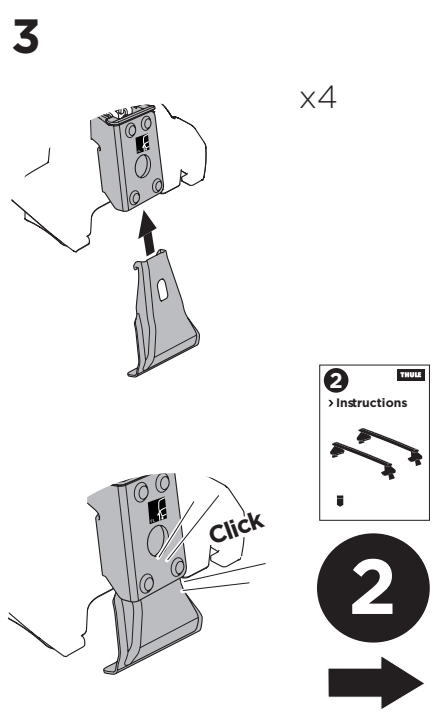

1

Kit 145116

LAND ROVER Range Rover Sport, 5-dr SUV, 04-09, 10-13

ISO 11154-E

| | | | | | |
|---|--------------------|---------------|---------------------|----------------------|-----------------------|
| THULE WingBar Evo | THULE WingBar Edge | THULE WingBar | THULE SquareBar Evo | Evo X (scale) | Edge X (scale) |
| LAND ROVER Range Rover Sport, 5-dr SUV, 04-09, 10-13 | | | | 57 | A |

| | | | | |
|---|--------------------|--------------------------|--|--|
| THULE ProBar Evo | THULE SlideBar Evo | X (mm/inch) | | |
| LAND ROVER Range Rover Sport, 5-dr SUV, 04-09, 10-13 | | 1221 mm / 48 1/8" | | |

| | | | | | |
|---|--------------------|---------------|---------------------|----------------------|-----------------------|
| THULE WingBar Evo | THULE WingBar Edge | THULE WingBar | THULE SquareBar Evo | Evo Y (scale) | Edge Y (scale) |
| LAND ROVER Range Rover Sport, 5-dr SUV, 04-09, 10-13 | | | | 56,5 | B |

| | | |
|---|-------------------------|-------------------------|
| | W (mm/inch) | Z (mm/inch) |
| LAND ROVER Range Rover Sport, 5-dr SUV, 04-09, 10-13 | 700 mm / 27 1/2" | 320 mm / 12 5/8" |

i