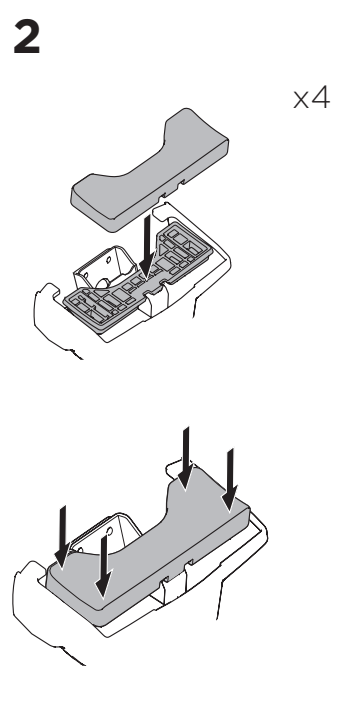

1

Kit 145116

LAND ROVER Range Rover Sport, 5-dr SUV, 04-09, 10-13

ISO 11154-E

| | | | | | |
|---|--------------------|---------------|---------------------|----------------------|-----------------------|
| THULE WingBar Evo | THULE WingBar Edge | THULE WingBar | THULE SquareBar Evo | Evo X (scale) | Edge X (scale) |
| LAND ROVER Range Rover Sport, 5-dr SUV, 04-09, 10-13 | | | | 57 | A |

| | | | | |
|---|--------------------|--------------------------|--|--|
| THULE ProBar Evo | THULE SlideBar Evo | X (mm/inch) | | |
| LAND ROVER Range Rover Sport, 5-dr SUV, 04-09, 10-13 | | 1221 mm / 48 1/8" | | |

| | | | | | |
|---|--------------------|---------------|---------------------|----------------------|-----------------------|
| THULE WingBar Evo | THULE WingBar Edge | THULE WingBar | THULE SquareBar Evo | Evo Y (scale) | Edge Y (scale) |
| LAND ROVER Range Rover Sport, 5-dr SUV, 04-09, 10-13 | | | | 56,5 | B |

| | | |
|---|-------------------------|-------------------------|
| | W (mm/inch) | Z (mm/inch) |
| LAND ROVER Range Rover Sport, 5-dr SUV, 04-09, 10-13 | 700 mm / 27 1/2" | 320 mm / 12 5/8" |

i