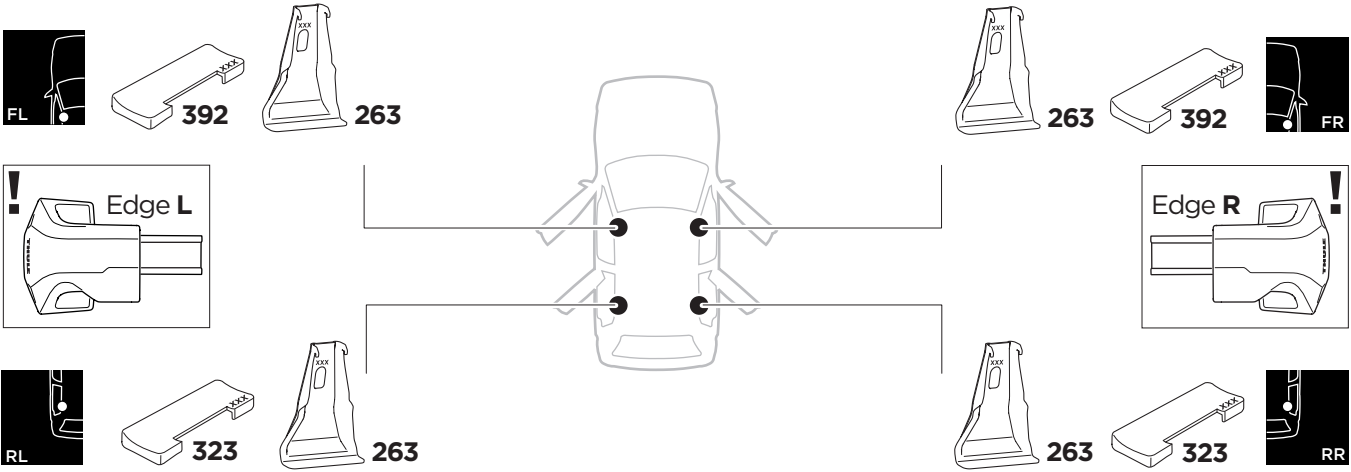

1

Kit 145116

LAND ROVER Range Rover Sport, 5-dr SUV, 04-09, 10-13

ISO 11154-E

| | | | | | |
|---|--------------------|---------------|---------------------|----------------------|-----------------------|
| THULE WingBar Evo | THULE WingBar Edge | THULE WingBar | THULE SquareBar Evo | Evo X (scale) | Edge X (scale) |
| LAND ROVER Range Rover Sport, 5-dr SUV, 04-09, 10-13 | | | | 57 | A |

| | | | | |
|---|--------------------|--------------------------|--|--|
| THULE ProBar Evo | THULE SlideBar Evo | X (mm/inch) | | |
| LAND ROVER Range Rover Sport, 5-dr SUV, 04-09, 10-13 | | 1221 mm / 48 1/8" | | |

| | | | | |
|---|--------------------|--------------------------|--|--|
| THULE ProBar Evo | THULE SlideBar Evo | Y (mm/inch) | | |
| LAND ROVER Range Rover Sport, 5-dr SUV, 04-09, 10-13 | | 1216 mm / 47 7/8" | | |

| | | |
|---|-------------------------|-------------------------|
| | W (mm/inch) | Z (mm/inch) |
| LAND ROVER Range Rover Sport, 5-dr SUV, 04-09, 10-13 | 700 mm / 27 1/2" | 320 mm / 12 5/8" |

i