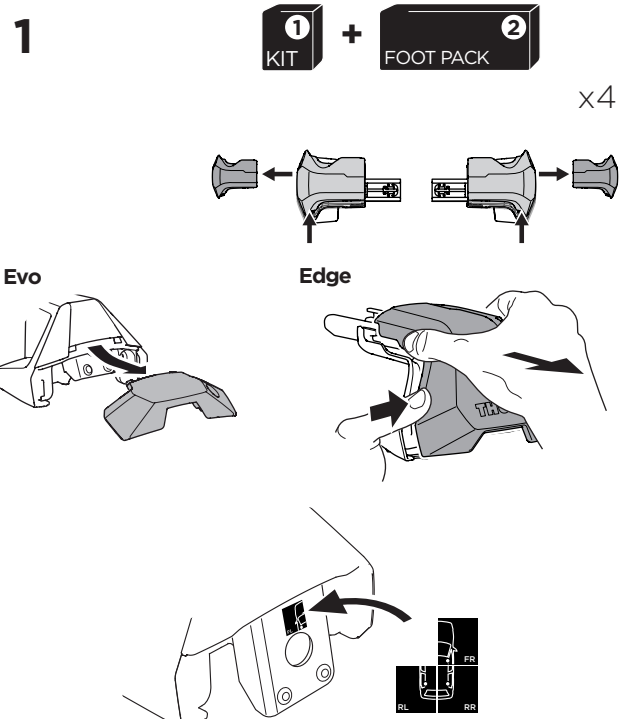

1

Kit 145116

LAND ROVER Range Rover Sport, 5-dr SUV, 04-09, 10-13

ISO 11154-E

| | | | | | |
|---|--------------------|---------------|---------------------|----------------------|-----------------------|
| THULE WingBar Evo | THULE WingBar Edge | THULE WingBar | THULE SquareBar Evo | Evo X (scale) | Edge X (scale) |
| LAND ROVER Range Rover Sport, 5-dr SUV, 04-09, 10-13 | | | | 57 | A |

| | | | | |
|---|--------------------|--------------------------|--|--|
| THULE ProBar Evo | THULE SlideBar Evo | X (mm/inch) | | |
| LAND ROVER Range Rover Sport, 5-dr SUV, 04-09, 10-13 | | 1221 mm / 48 1/8" | | |

| | | | | |
|---|--------------------|--------------------------|--|--|
| THULE ProBar Evo | THULE SlideBar Evo | Y (mm/inch) | | |
| LAND ROVER Range Rover Sport, 5-dr SUV, 04-09, 10-13 | | 1216 mm / 47 7/8" | | |

| | | |
|---|-------------------------|-------------------------|
| | W (mm/inch) | Z (mm/inch) |
| LAND ROVER Range Rover Sport, 5-dr SUV, 04-09, 10-13 | 700 mm / 27 1/2" | 320 mm / 12 5/8" |

i