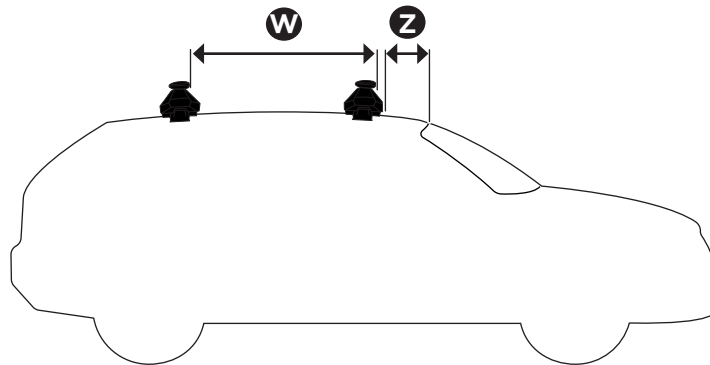

| | | | | |
|---|--------------------|--------------------------|--|--|
| THULE ProBar Evo | THULE SlideBar Evo | X (mm/inch) | | |
| LAND ROVER Range Rover Sport, 5-dr SUV, 04-09, 10-13 | | 1221 mm / 48 1/8" | | |

| | | | | | |
|---|--------------------|---------------|---------------------|----------------------|-----------------------|
| THULE WingBar Evo | THULE WingBar Edge | THULE WingBar | THULE SquareBar Evo | Evo Y (scale) | Edge Y (scale) |
| LAND ROVER Range Rover Sport, 5-dr SUV, 04-09, 10-13 | | | | 56,5 | B |

| | | | | |
|---|--------------------|--------------------------|--|--|
| THULE ProBar Evo | THULE SlideBar Evo | Y (mm/inch) | | |
| LAND ROVER Range Rover Sport, 5-dr SUV, 04-09, 10-13 | | 1216 mm / 47 7/8" | | |

| | | |
|---|-------------------------|-------------------------|
| | W (mm/inch) | Z (mm/inch) |
| LAND ROVER Range Rover Sport, 5-dr SUV, 04-09, 10-13 | 700 mm / 27 1/2" | 320 mm / 12 5/8" |

i