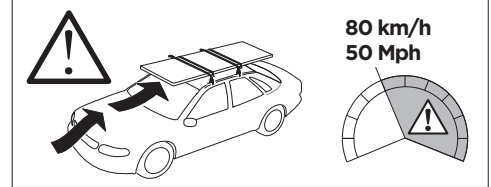

1

Kit 145111

VOLKSWAGEN T-Roc, 5-dr SUV, 18-

ISO 11154-E

THULE WingBar Evo	THULE WingBar Edge	THULE WingBar	THULE SquareBar Evo	Evo X (scale)	Edge X (scale)
VOLKSWAGEN T-Roc, 5-dr SUV, 18-				46,5	D
THULE ProBar Evo	THULE SlideBar Evo				X (mm/inch)
VOLKSWAGEN T-Roc, 5-dr SUV, 18-				1116 mm / 43 7/8"	

THULE WingBar Evo	THULE WingBar Edge	THULE WingBar	THULE SquareBar Evo	Evo Y (scale)	Edge Y (scale)
VOLKSWAGEN T-Roc, 5-dr SUV, 18-				40	Q
THULE ProBar Evo	THULE SlideBar Evo				Y (mm/inch)
VOLKSWAGEN T-Roc, 5-dr SUV, 18-				1051 mm / 41 3/8"	

	W (mm/inch)	Z (mm/inch)
VOLKSWAGEN T-Roc, 5-dr SUV, 18-	760 mm / 29 7/8"	240 mm / 9 1/2"