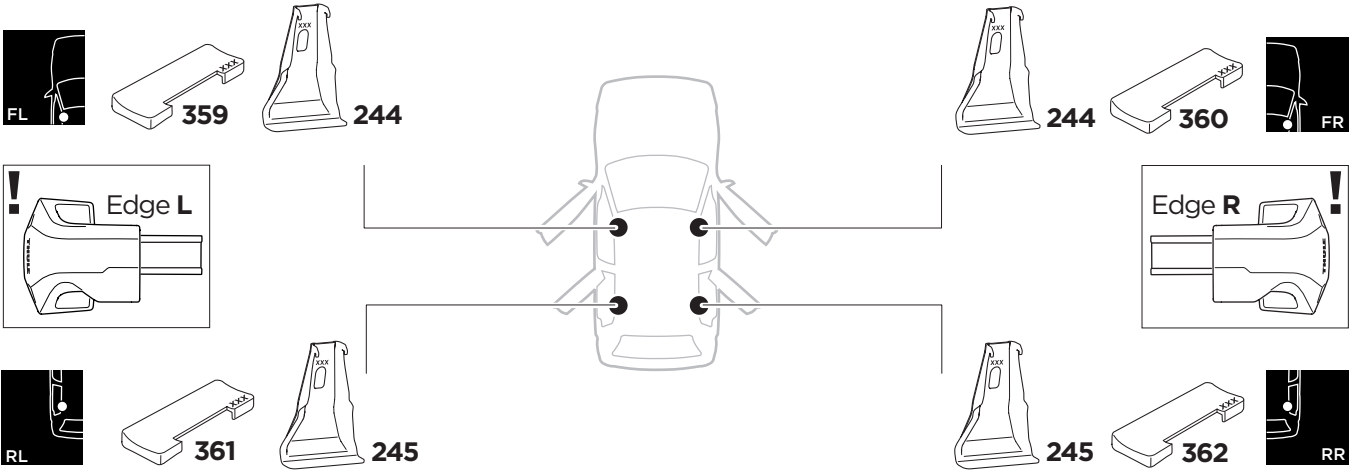

1

Kit 145111

VOLKSWAGEN T-Roc, 5-dr SUV, 18-

ISO 11154-E

THULE WingBar Evo	THULE WingBar Edge	THULE WingBar	THULE SquareBar Evo	Evo X (scale)	Edge X (scale)
VOLKSWAGEN T-Roc, 5-dr SUV, 18-				46,5	D
THULE ProBar Evo	THULE SlideBar Evo				X (mm/inch)
VOLKSWAGEN T-Roc, 5-dr SUV, 18-				1116 mm / 43 7/8"	

THULE WingBar Evo	THULE WingBar Edge	THULE WingBar	THULE SquareBar Evo	Evo Y (scale)	Edge Y (scale)
VOLKSWAGEN T-Roc, 5-dr SUV, 18-				40	Q
THULE ProBar Evo	THULE SlideBar Evo				Y (mm/inch)
VOLKSWAGEN T-Roc, 5-dr SUV, 18-				1051 mm / 41 3/8"	

	W (mm/inch)	Z (mm/inch)
VOLKSWAGEN T-Roc, 5-dr SUV, 18-	760 mm / 29 7/8"	240 mm / 9 1/2"