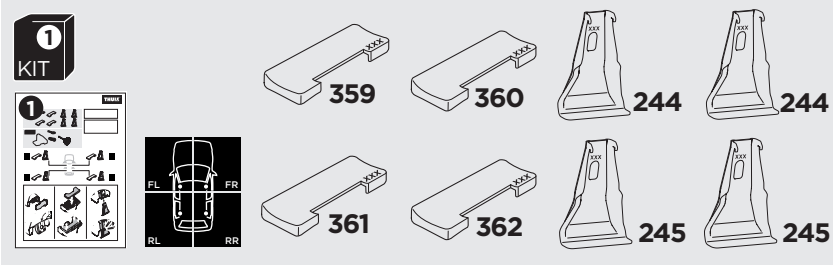

1

Kit 145111

VOLKSWAGEN T-Roc, 5-dr SUV, 18-

ISO 11154-E

THULE WingBar Evo	THULE WingBar Edge	THULE WingBar	THULE SquareBar Evo	Evo X (scale)	Edge X (scale)
VOLKSWAGEN T-Roc, 5-dr SUV, 18-				46,5	D
THULE ProBar Evo	THULE SlideBar Evo				X (mm/inch)
VOLKSWAGEN T-Roc, 5-dr SUV, 18-				1116 mm / 43 7/8"	

THULE WingBar Evo	THULE WingBar Edge	THULE WingBar	THULE SquareBar Evo	Evo Y (scale)	Edge Y (scale)
VOLKSWAGEN T-Roc, 5-dr SUV, 18-				40	Q
THULE ProBar Evo	THULE SlideBar Evo				Y (mm/inch)
VOLKSWAGEN T-Roc, 5-dr SUV, 18-				1051 mm / 41 3/8"	

	W (mm/inch)	Z (mm/inch)
VOLKSWAGEN T-Roc, 5-dr SUV, 18-	760 mm / 29 7/8"	240 mm / 9 1/2"