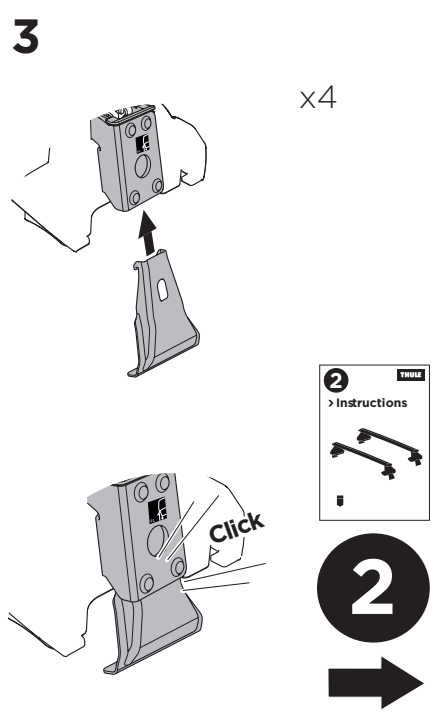

## Kit 145110

MAZDA CX-5, 5-dr SUV, 12-16

ISO 11154-E

THULE WingBar Evo	THULE WingBar Edge	THULE WingBar	THULE SquareBar Evo	<b>Evo X (scale)</b>	<b>Edge X (scale)</b>
<b>MAZDA CX-5, 5-dr SUV, 12-16</b>				<b>44,5</b>	<b>H</b>

THULE ProBar Evo	THULE SlideBar Evo	<b>X (mm/inch)</b>		
<b>MAZDA CX-5, 5-dr SUV, 12-16</b>		<b>1096 mm / 43 1/8"</b>		

THULE WingBar Evo	THULE WingBar Edge	THULE WingBar	THULE SquareBar Evo	<b>Evo Y (scale)</b>	<b>Edge Y (scale)</b>
<b>MAZDA CX-5, 5-dr SUV, 12-16</b>				<b>37,5</b>	<b>D</b>

THULE ProBar Evo	THULE SlideBar Evo	<b>Y (mm/inch)</b>		
<b>MAZDA CX-5, 5-dr SUV, 12-16</b>		<b>1026 mm / 40 3/8"</b>		

	<b>W (mm/inch)</b>	<b>Z (mm/inch)</b>
<b>MAZDA CX-5, 5-dr SUV, 12-16</b>	<b>700 mm / 27 1/2"</b>	<b>300 mm / 11 3/4"</b>