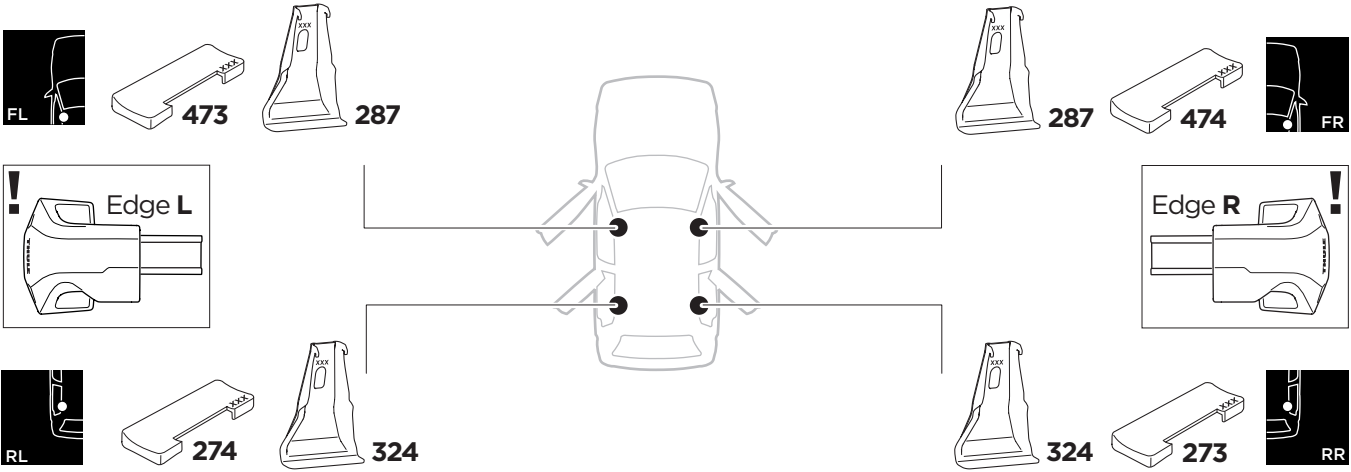

## Kit 145110

MAZDA CX-5, 5-dr SUV, 12-16

ISO 11154-E

THULE WingBar Evo	THULE WingBar Edge	THULE WingBar	THULE SquareBar Evo	<b>Evo X (scale)</b>	<b>Edge X (scale)</b>
<b>MAZDA CX-5, 5-dr SUV, 12-16</b>				<b>44,5</b>	<b>H</b>

THULE ProBar Evo	THULE SlideBar Evo	<b>X (mm/inch)</b>		
<b>MAZDA CX-5, 5-dr SUV, 12-16</b>		<b>1096 mm / 43 1/8"</b>		

THULE WingBar Evo	THULE WingBar Edge	THULE WingBar	THULE SquareBar Evo	<b>Evo Y (scale)</b>	<b>Edge Y (scale)</b>
<b>MAZDA CX-5, 5-dr SUV, 12-16</b>				<b>37,5</b>	<b>D</b>

THULE ProBar Evo	THULE SlideBar Evo	<b>Y (mm/inch)</b>		
<b>MAZDA CX-5, 5-dr SUV, 12-16</b>		<b>1026 mm / 40 3/8"</b>		

	<b>W (mm/inch)</b>	<b>Z (mm/inch)</b>
<b>MAZDA CX-5, 5-dr SUV, 12-16</b>	<b>700 mm / 27 1/2"</b>	<b>300 mm / 11 3/4"</b>