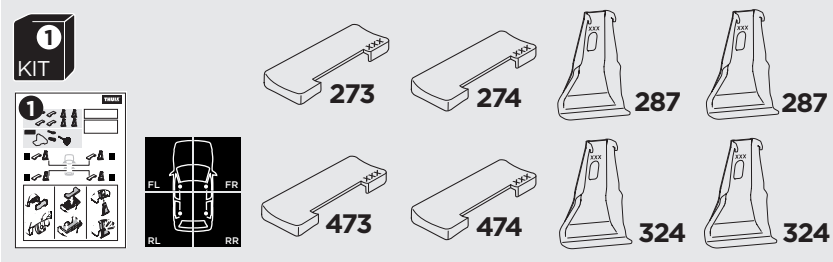

## Kit 145110

MAZDA CX-5, 5-dr SUV, 12-16

ISO 11154-E

THULE WingBar Evo	THULE WingBar Edge	THULE WingBar	THULE SquareBar Evo	<b>Evo X (scale)</b>	<b>Edge X (scale)</b>
<b>MAZDA CX-5, 5-dr SUV, 12-16</b>				<b>44,5</b>	<b>H</b>

THULE ProBar Evo	THULE SlideBar Evo	<b>X (mm/inch)</b>		
<b>MAZDA CX-5, 5-dr SUV, 12-16</b>		<b>1096 mm / 43 1/8"</b>		

THULE WingBar Evo	THULE WingBar Edge	THULE WingBar	THULE SquareBar Evo	<b>Evo Y (scale)</b>	<b>Edge Y (scale)</b>
<b>MAZDA CX-5, 5-dr SUV, 12-16</b>				<b>37,5</b>	<b>D</b>

THULE ProBar Evo	THULE SlideBar Evo	<b>Y (mm/inch)</b>		
<b>MAZDA CX-5, 5-dr SUV, 12-16</b>		<b>1026 mm / 40 3/8"</b>		

	<b>W (mm/inch)</b>	<b>Z (mm/inch)</b>
<b>MAZDA CX-5, 5-dr SUV, 12-16</b>	<b>700 mm / 27 1/2"</b>	<b>300 mm / 11 3/4"</b>