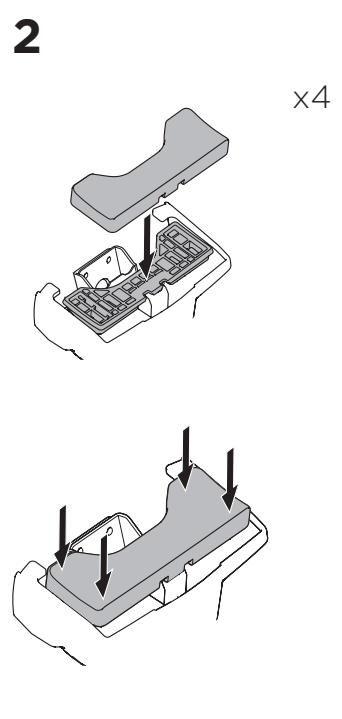

## Kit 145110

MAZDA CX-5, 5-dr SUV, 12-16

ISO 11154-E

THULE WingBar Evo	THULE WingBar Edge	THULE WingBar	THULE SquareBar Evo	<b>Evo X (scale)</b>	<b>Edge X (scale)</b>
<b>MAZDA CX-5, 5-dr SUV, 12-16</b>				<b>44,5</b>	<b>H</b>

THULE ProBar Evo	THULE SlideBar Evo	<b>X (mm/inch)</b>		
<b>MAZDA CX-5, 5-dr SUV, 12-16</b>		<b>1096 mm / 43 1/8"</b>		

THULE WingBar Evo	THULE WingBar Edge	THULE WingBar	THULE SquareBar Evo	<b>Evo Y (scale)</b>	<b>Edge Y (scale)</b>
<b>MAZDA CX-5, 5-dr SUV, 12-16</b>				<b>37,5</b>	<b>D</b>

THULE ProBar Evo	THULE SlideBar Evo	<b>Y (mm/inch)</b>		
<b>MAZDA CX-5, 5-dr SUV, 12-16</b>		<b>1026 mm / 40 3/8"</b>		

	<b>W (mm/inch)</b>	<b>Z (mm/inch)</b>
<b>MAZDA CX-5, 5-dr SUV, 12-16</b>	<b>700 mm / 27 1/2"</b>	<b>300 mm / 11 3/4"</b>