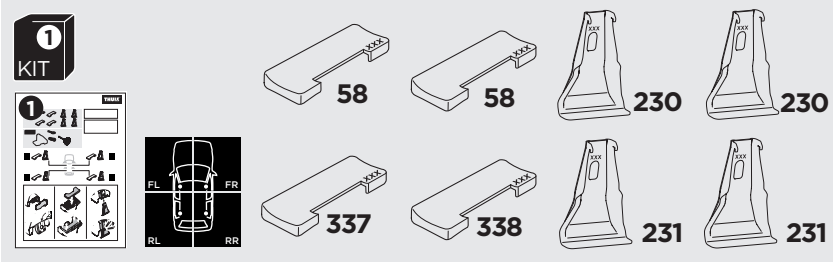

## Kit 145107

TOYOTA Tacoma, 4-dr Double Cab, 15-

ISO 11154-E

THULE WingBar Evo	THULE WingBar Edge	THULE WingBar	THULE SquareBar Evo	<b>Evo X (scale)</b>	<b>Edge X (scale)</b>
<b>TOYOTA Tacoma, 4-dr Double Cab, 15-</b>				<b>46,5</b>	<b>D</b>

THULE ProBar Evo	THULE SlideBar Evo	<b>X (mm/inch)</b>		
<b>TOYOTA Tacoma, 4-dr Double Cab, 15-</b>		<b>1116 mm / 43 7/8"</b>		

THULE WingBar Evo	THULE WingBar Edge	THULE WingBar	THULE SquareBar Evo	<b>Evo Y (scale)</b>	<b>Edge Y (scale)</b>
<b>TOYOTA Tacoma, 4-dr Double Cab, 15-</b>				<b>41,5</b>	<b>N</b>

THULE ProBar Evo	THULE SlideBar Evo	<b>Y (mm/inch)</b>		
<b>TOYOTA Tacoma, 4-dr Double Cab, 15-</b>		<b>1066 mm / 42"</b>		

	<b>W (mm/inch)</b>	<b>Z (mm/inch)</b>
<b>TOYOTA Tacoma, 4-dr Double Cab, 15-</b>	<b>700 mm / 27 1/2"</b>	<b>310 mm / 12 1/4"</b>