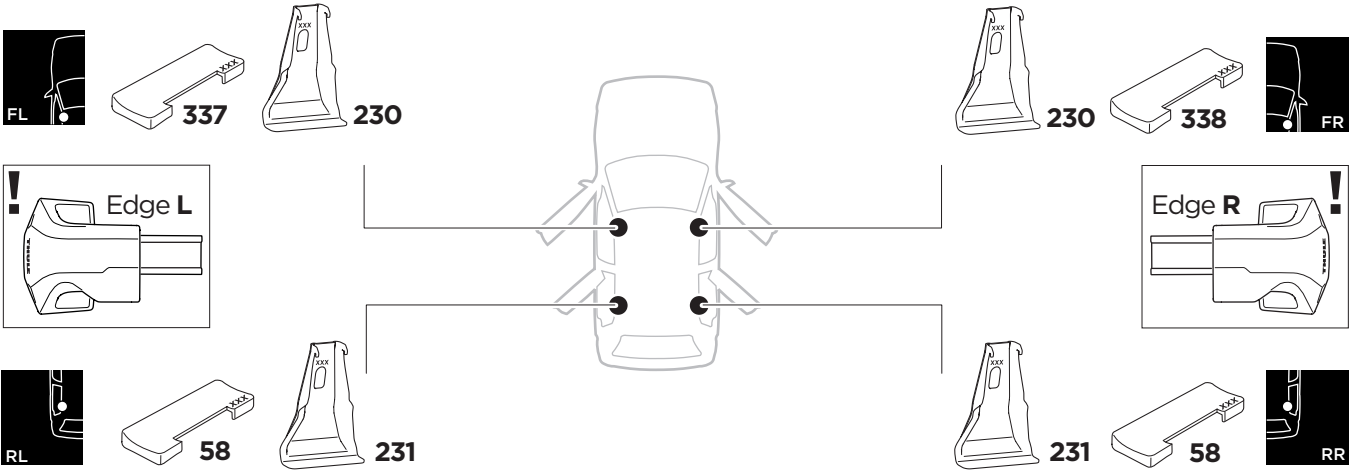

## Kit 145107

TOYOTA Tacoma, 4-dr Double Cab, 15-

ISO 11154-E

THULE WingBar Evo	THULE WingBar Edge	THULE WingBar	THULE SquareBar Evo	<b>Evo X (scale)</b>	<b>Edge X (scale)</b>
<b>TOYOTA Tacoma, 4-dr Double Cab, 15-</b>				<b>46,5</b>	<b>D</b>

THULE ProBar Evo	THULE SlideBar Evo	<b>X (mm/inch)</b>		
<b>TOYOTA Tacoma, 4-dr Double Cab, 15-</b>		<b>1116 mm / 43 7/8"</b>		

THULE WingBar Evo	THULE WingBar Edge	THULE WingBar	THULE SquareBar Evo	<b>Evo Y (scale)</b>	<b>Edge Y (scale)</b>
<b>TOYOTA Tacoma, 4-dr Double Cab, 15-</b>				<b>41,5</b>	<b>N</b>

THULE ProBar Evo	THULE SlideBar Evo	<b>Y (mm/inch)</b>		
<b>TOYOTA Tacoma, 4-dr Double Cab, 15-</b>		<b>1066 mm / 42"</b>		

	<b>W (mm/inch)</b>	<b>Z (mm/inch)</b>
<b>TOYOTA Tacoma, 4-dr Double Cab, 15-</b>	<b>700 mm / 27 1/2"</b>	<b>310 mm / 12 1/4"</b>