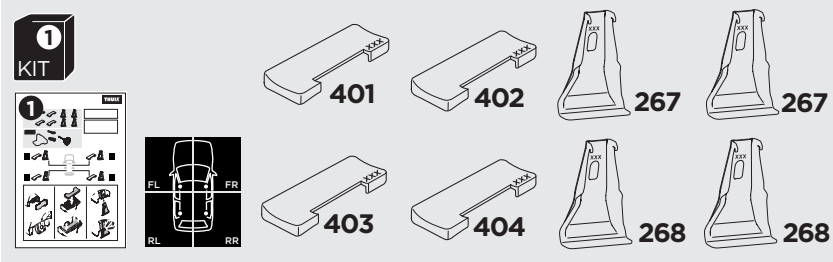

1

Kit 145103

CHEVROLET Malibu, 4-dr Sedan, 16-

ISO 11154-E

THULE WingBar Evo	THULE WingBar Edge	THULE WingBar	THULE SquareBar Evo	Evo X (scale)	Edge X (scale)
CHEVROLET Malibu, 4-dr Sedan, 16-				49,5	P
THULE ProBar Evo	THULE SlideBar Evo				X (mm/inch)
CHEVROLET Malibu, 4-dr Sedan, 16-				1146 mm / 45 1/8"	

THULE WingBar Evo	THULE WingBar Edge	THULE WingBar	THULE SquareBar Evo	Evo Y (scale)	Edge Y (scale)
CHEVROLET Malibu, 4-dr Sedan, 16-				46,5	D
THULE ProBar Evo	THULE SlideBar Evo				Y (mm/inch)
CHEVROLET Malibu, 4-dr Sedan, 16-				1116 mm / 43 7/8"	

	W (mm/inch)	Z (mm/inch)
CHEVROLET Malibu, 4-dr Sedan, 16-	720 mm / 28 3/8"	260 mm / 10 1/4"