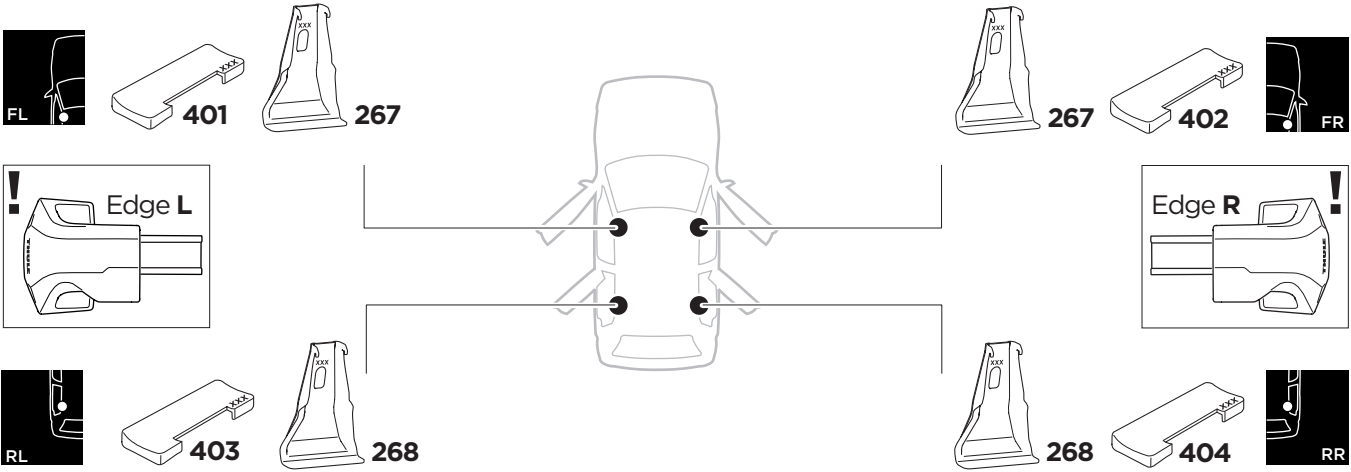

1

Kit 145103

CHEVROLET Malibu, 4-dr Sedan, 16-

ISO 11154-E

THULE WingBar Evo	THULE WingBar Edge	THULE WingBar	THULE SquareBar Evo	Evo X (scale)	Edge X (scale)
CHEVROLET Malibu, 4-dr Sedan, 16-				49,5	P
THULE ProBar Evo	THULE SlideBar Evo				X (mm/inch)
CHEVROLET Malibu, 4-dr Sedan, 16-				1146 mm / 45 1/8"	

THULE WingBar Evo	THULE WingBar Edge	THULE WingBar	THULE SquareBar Evo	Evo Y (scale)	Edge Y (scale)
CHEVROLET Malibu, 4-dr Sedan, 16-				46,5	D
THULE ProBar Evo	THULE SlideBar Evo				Y (mm/inch)
CHEVROLET Malibu, 4-dr Sedan, 16-				1116 mm / 43 7/8"	

	W (mm/inch)	Z (mm/inch)
CHEVROLET Malibu, 4-dr Sedan, 16-	720 mm / 28 3/8"	260 mm / 10 1/4"