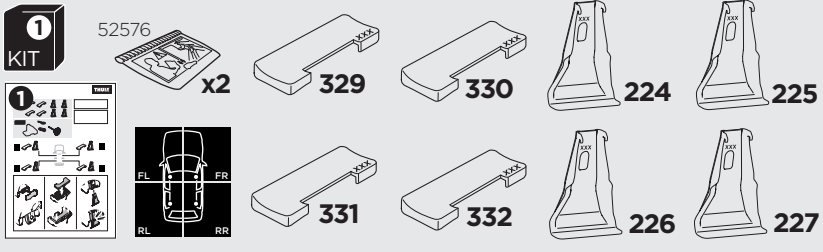

1

Kit 145102

AUDI A7, 5-dr Hatchback, 10-14, 15-18

ISO 11154-E

| | | | | | |
|---------------------------------------|--------------------|---------------|---------------------|----------------------|-----------------------|
| THULE WingBar Evo | THULE WingBar Edge | THULE WingBar | THULE SquareBar Evo | Evo X (scale) | Edge X (scale) |
| AUDI A7, 5-dr Hatchback, 10-14, 15-18 | | | | 45 | G |

| | | | | |
|---------------------------------------|--------------------|--------------------------|--|--|
| THULE ProBar Evo | THULE SlideBar Evo | X (mm/inch) | | |
| AUDI A7, 5-dr Hatchback, 10-14, 15-18 | | 1101 mm / 43 3/8" | | |

| | | | | | |
|---------------------------------------|--------------------|---------------|---------------------|----------------------|-----------------------|
| THULE WingBar Evo | THULE WingBar Edge | THULE WingBar | THULE SquareBar Evo | Evo Y (scale) | Edge Y (scale) |
| AUDI A7, 5-dr Hatchback, 10-14, 15-18 | | | | 41,5 | N |

| | | |
|---------------------------------------|-------------------------|------------------------|
| | W (mm/inch) | Z (mm/inch) |
| AUDI A7, 5-dr Hatchback, 10-14, 15-18 | 720 mm / 28 3/8" | 155 mm / 6 1/8" |