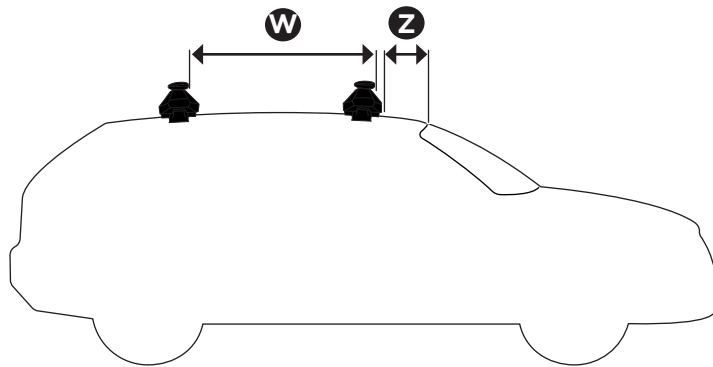

| | | | | |
|---------------------------------------|--------------------|--------------------------|--|--|
| THULE ProBar Evo | THULE SlideBar Evo | X (mm/inch) | | |
| AUDI A7, 5-dr Hatchback, 10-14, 15-18 | | 1101 mm / 43 3/8" | | |

| | | | | | |
|---------------------------------------|--------------------|---------------|---------------------|----------------------|-----------------------|
| THULE WingBar Evo | THULE WingBar Edge | THULE WingBar | THULE SquareBar Evo | Evo Y (scale) | Edge Y (scale) |
| AUDI A7, 5-dr Hatchback, 10-14, 15-18 | | | | 41,5 | N |

| | | |
|---------------------------------------|-------------------------|------------------------|
| | W (mm/inch) | Z (mm/inch) |
| AUDI A7, 5-dr Hatchback, 10-14, 15-18 | 720 mm / 28 3/8" | 155 mm / 6 1/8" |