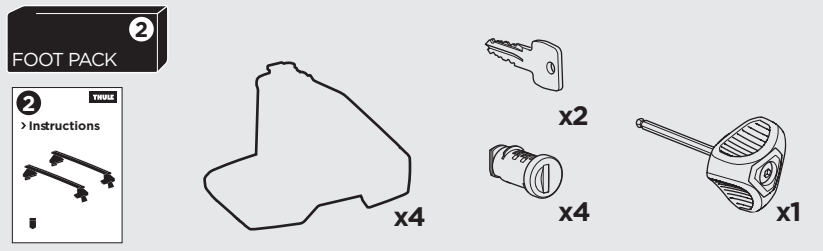

1

Kit 145102

AUDI A7, 5-dr Hatchback, 10-14, 15-18

ISO 11154-E

| | | | | | |
|---------------------------------------|--------------------|---------------|---------------------|----------------------|-----------------------|
| THULE WingBar Evo | THULE WingBar Edge | THULE WingBar | THULE SquareBar Evo | Evo X (scale) | Edge X (scale) |
| AUDI A7, 5-dr Hatchback, 10-14, 15-18 | | | | 45 | G |

| | | | | |
|---------------------------------------|--------------------|--------------------------|--|--|
| THULE ProBar Evo | THULE SlideBar Evo | X (mm/inch) | | |
| AUDI A7, 5-dr Hatchback, 10-14, 15-18 | | 1101 mm / 43 3/8" | | |

| | | | | | |
|---------------------------------------|--------------------|---------------|---------------------|----------------------|-----------------------|
| THULE WingBar Evo | THULE WingBar Edge | THULE WingBar | THULE SquareBar Evo | Evo Y (scale) | Edge Y (scale) |
| AUDI A7, 5-dr Hatchback, 10-14, 15-18 | | | | 41,5 | N |

| | | |
|---------------------------------------|-------------------------|------------------------|
| | W (mm/inch) | Z (mm/inch) |
| AUDI A7, 5-dr Hatchback, 10-14, 15-18 | 720 mm / 28 3/8" | 155 mm / 6 1/8" |