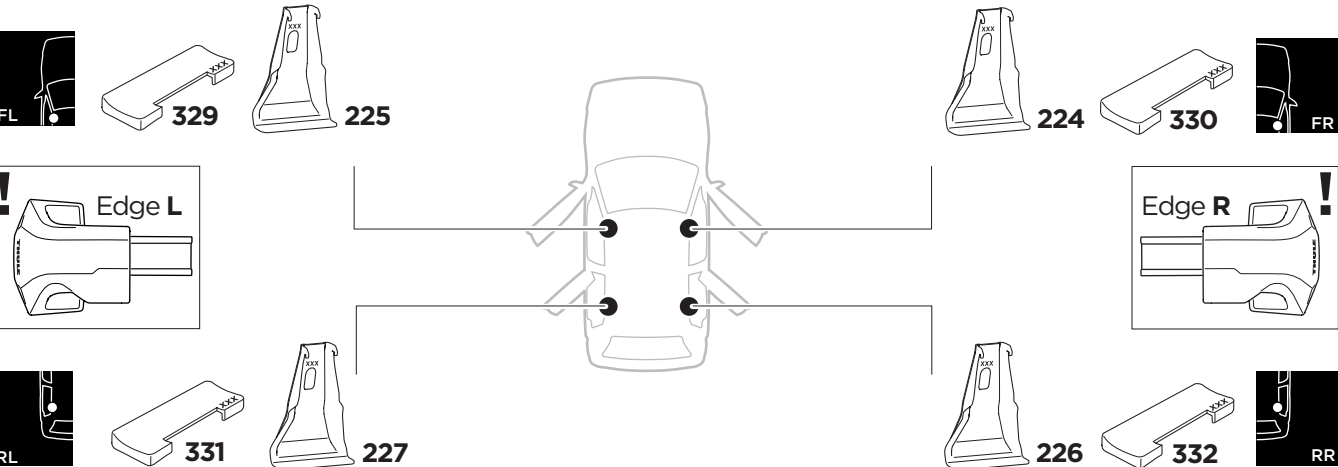

1

Kit 145102

AUDI A7, 5-dr Hatchback, 10-14, 15-18

ISO 11154-E

| | | | | | |
|---------------------------------------|--------------------|---------------|---------------------|----------------------|-----------------------|
| THULE WingBar Evo | THULE WingBar Edge | THULE WingBar | THULE SquareBar Evo | Evo X (scale) | Edge X (scale) |
| AUDI A7, 5-dr Hatchback, 10-14, 15-18 | | | | 45 | G |

| | | | | |
|---------------------------------------|--------------------|--------------------------|--|--|
| THULE ProBar Evo | THULE SlideBar Evo | X (mm/inch) | | |
| AUDI A7, 5-dr Hatchback, 10-14, 15-18 | | 1101 mm / 43 3/8" | | |

| | | | | | |
|---------------------------------------|--------------------|---------------|---------------------|----------------------|-----------------------|
| THULE WingBar Evo | THULE WingBar Edge | THULE WingBar | THULE SquareBar Evo | Evo Y (scale) | Edge Y (scale) |
| AUDI A7, 5-dr Hatchback, 10-14, 15-18 | | | | 41,5 | N |

| | | |
|---------------------------------------|-------------------------|------------------------|
| | W (mm/inch) | Z (mm/inch) |
| AUDI A7, 5-dr Hatchback, 10-14, 15-18 | 720 mm / 28 3/8" | 155 mm / 6 1/8" |