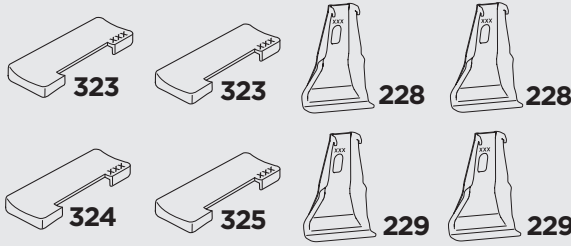

### 1 KIT

+ 7 kg = Max: 75 kg  
 15,4 lbs / 165 lbs

Max 130 km/h  
 80 Mph

80 km/h  
 50 Mph

	<b>W (mm/inch)</b>	<b>Z (mm/inch)</b>
<b>NISSAN Juke, 5-dr SUV, 10-19</b>	<b>700 mm / 27 1/2"</b>	<b>250 mm / 9 7/8"</b>