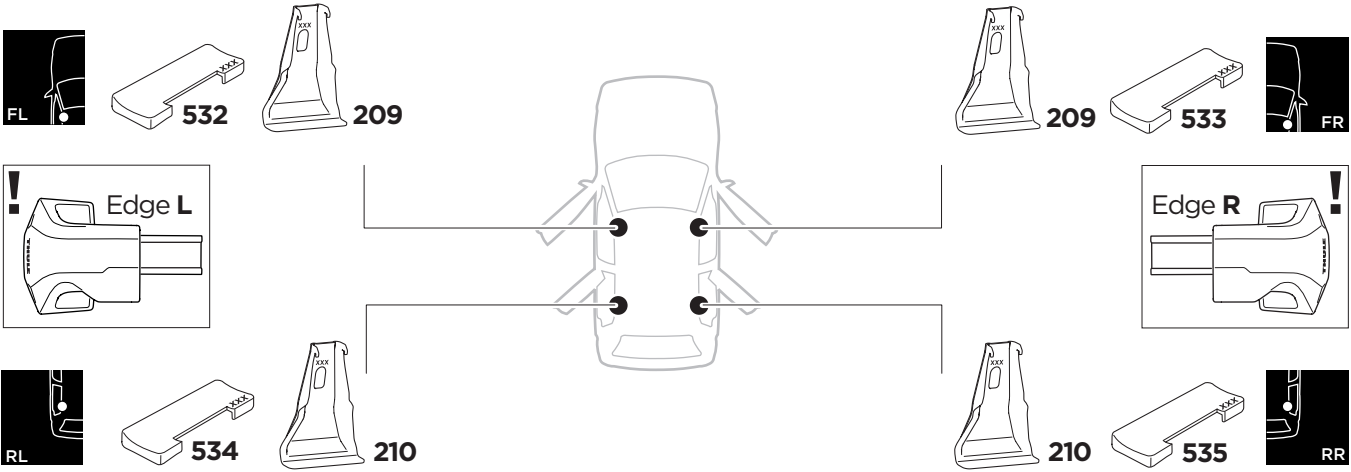

1

Kit 145087

FORD Fiesta, 5-dr Hatchback, 08-17

FORD Fiesta, 5-dr Hatchback, *11-

FORD Fiesta, 4-dr Sedan, *11-

*North America

ISO 11154-E

 THULE WingBar Evo  THULE WingBar Edge  THULE WingBar  THULE SquareBar Evo	Evo X (scale)	Edge X (scale)
FORD Fiesta, 5-dr Hatchback, 08-17	36	G
FORD Fiesta, 5-dr Hatchback, *11-	36	G
FORD Fiesta, 4-dr Sedan, *11-	37	E

 THULE ProBar Evo  THULE SlideBar Evo	X (mm/inch)
FORD Fiesta, 5-dr Hatchback, 08-17	1011 mm / 39 3/4"
FORD Fiesta, 5-dr Hatchback, *11-	1011 mm / 39 3/4"
FORD Fiesta, 4-dr Sedan, *11-	1021 mm / 40 1/4"

 THULE WingBar Evo  THULE WingBar Edge  THULE WingBar  THULE SquareBar Evo	Evo Y (scale)	Edge Y (scale)
FORD Fiesta, 5-dr Hatchback, 08-17	30,5	R
FORD Fiesta, 5-dr Hatchback, *11-	30,5	R
FORD Fiesta, 4-dr Sedan, *11-	31.5	P

 THULE ProBar Evo  THULE SlideBar Evo	Y (mm/inch)
FORD Fiesta, 5-dr Hatchback, 08-17	956 mm / 37 5/8"
FORD Fiesta, 5-dr Hatchback, *11-	956 mm / 37 5/8"
FORD Fiesta, 4-dr Sedan, *11-	966 mm / 38"

	W (mm/inch)	Z (mm/inch)
FORD Fiesta, 5-dr Hatchback, 08-17	700 mm / 27 1/2"	200 mm / 7 7/8"
FORD Fiesta, 5-dr Hatchback, *11-	700 mm / 27 1/2"	200 mm / 7 7/8"
FORD Fiesta, 4-dr Sedan, *11-	650 mm / 25 5/8"	200 mm / 7 7/8"