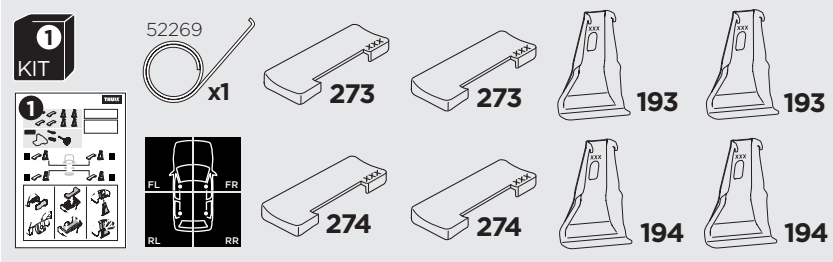

1

Kit 145083

AUDI A6, 4-dr Sedan, 11-18 / *12-18

*North America

ISO 11154-E

THULE WingBar Evo	THULE WingBar Edge	THULE WingBar	THULE SquareBar Evo	Evo X (scale)	Edge X (scale)
AUDI A6, 4-dr Sedan, 11-18				40,5	P

THULE ProBar Evo	THULE SlideBar Evo	X (mm/inch)		
AUDI A6, 4-dr Sedan, 11-18		1056 mm / 41 5/8"		

THULE WingBar Evo	THULE WingBar Edge	THULE WingBar	THULE SquareBar Evo	Evo Y (scale)	Edge Y (scale)
AUDI A6, 4-dr Sedan, 11-18				39	A

THULE ProBar Evo	THULE SlideBar Evo	Y (mm/inch)		
AUDI A6, 4-dr Sedan, 11-18		1041 mm / 41"		

	W (mm/inch)	Z (mm/inch)
AUDI A6, 4-dr Sedan, 11-18	720 mm / 28 3/8"	270 mm / 10 5/8"