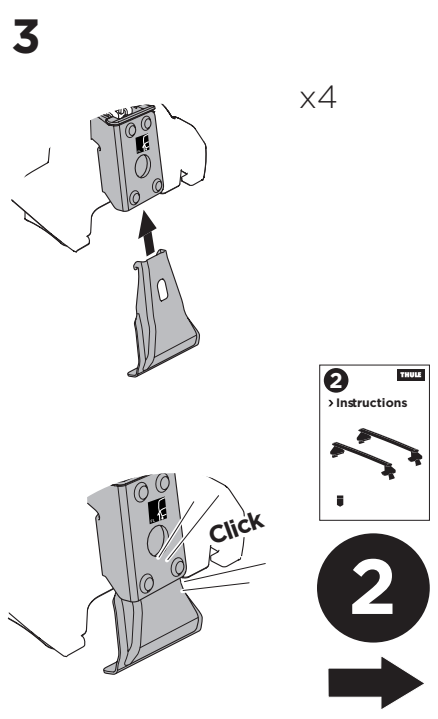

1

Kit 145083

AUDI A6, 4-dr Sedan, 11-18 / *12-18

*North America

ISO 11154-E

THULE WingBar Evo	THULE WingBar Edge	THULE WingBar	THULE SquareBar Evo	Evo X (scale)	Edge X (scale)
AUDI A6, 4-dr Sedan, 11-18				40,5	P

THULE ProBar Evo	THULE SlideBar Evo	X (mm/inch)		
AUDI A6, 4-dr Sedan, 11-18		1056 mm / 41 5/8"		

THULE WingBar Evo	THULE WingBar Edge	THULE WingBar	THULE SquareBar Evo	Evo Y (scale)	Edge Y (scale)
AUDI A6, 4-dr Sedan, 11-18				39	A

THULE ProBar Evo	THULE SlideBar Evo	Y (mm/inch)		
AUDI A6, 4-dr Sedan, 11-18		1041 mm / 41"		

	W (mm/inch)	Z (mm/inch)
AUDI A6, 4-dr Sedan, 11-18	720 mm / 28 3/8"	270 mm / 10 5/8"