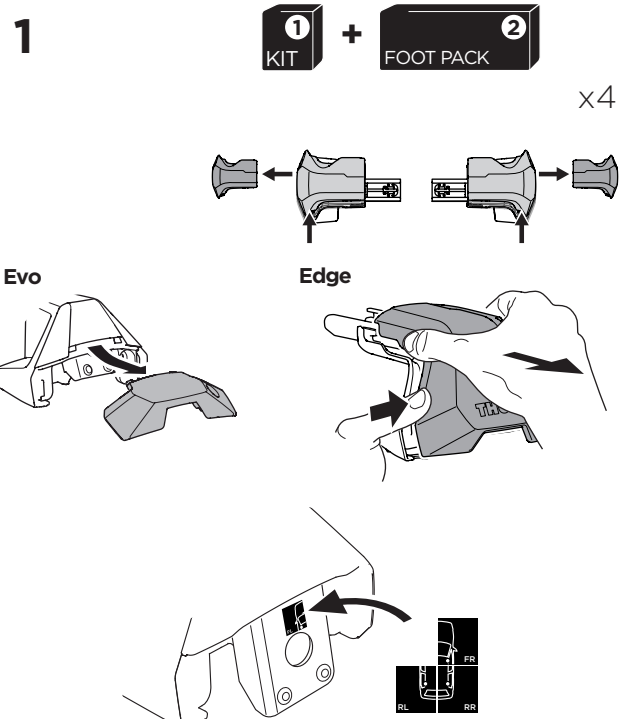

1

Kit 145083

AUDI A6, 4-dr Sedan, 11-18 / *12-18

*North America

ISO 11154-E