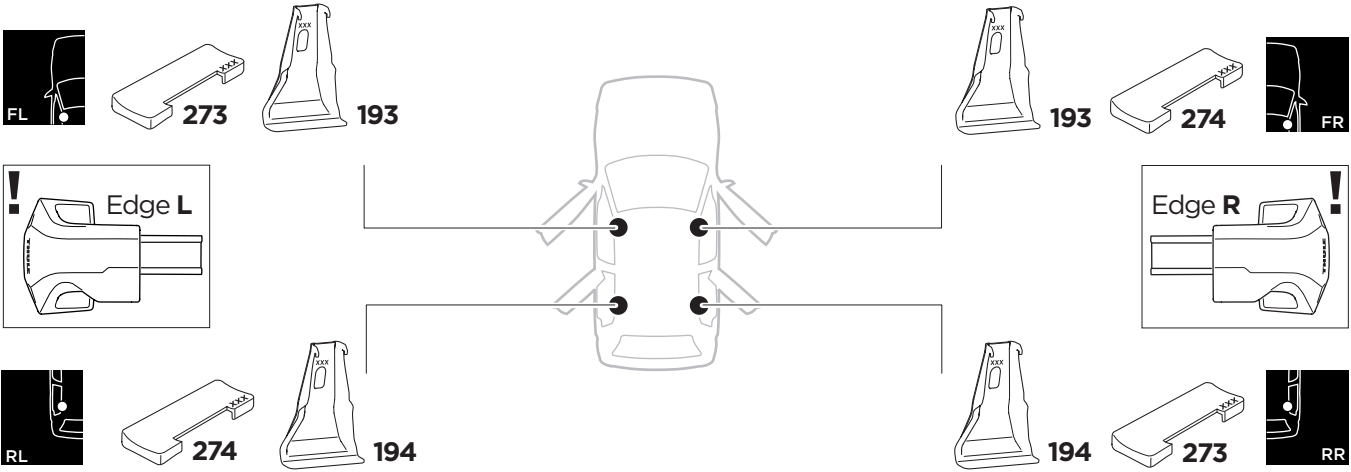

1

Kit 145083

AUDI A6, 4-dr Sedan, 11-18 / *12-18

*North America

ISO 11154-E

THULE WingBar Evo	THULE WingBar Edge	THULE WingBar	THULE SquareBar Evo	Evo X (scale)	Edge X (scale)
AUDI A6, 4-dr Sedan, 11-18				40,5	P

THULE ProBar Evo	THULE SlideBar Evo	X (mm/inch)		
AUDI A6, 4-dr Sedan, 11-18		1056 mm / 41 5/8"		

THULE WingBar Evo	THULE WingBar Edge	THULE WingBar	THULE SquareBar Evo	Evo Y (scale)	Edge Y (scale)
AUDI A6, 4-dr Sedan, 11-18				39	A

THULE ProBar Evo	THULE SlideBar Evo	Y (mm/inch)		
AUDI A6, 4-dr Sedan, 11-18		1041 mm / 41"		

	W (mm/inch)	Z (mm/inch)
AUDI A6, 4-dr Sedan, 11-18	720 mm / 28 3/8"	270 mm / 10 5/8"