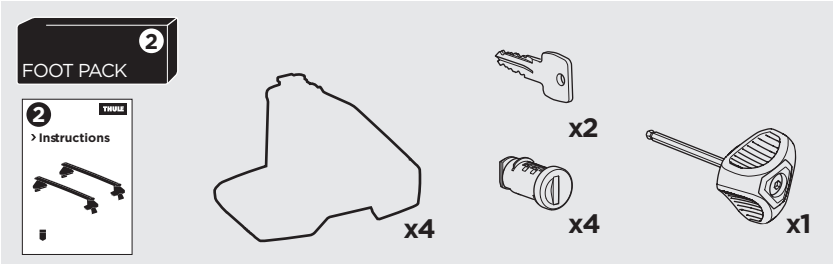

1

Kit 145083

AUDI A6, 4-dr Sedan, 11-18 / *12-18

*North America

ISO 11154-E

THULE WingBar Evo	THULE WingBar Edge	THULE WingBar	THULE SquareBar Evo	Evo X (scale)	Edge X (scale)
AUDI A6, 4-dr Sedan, 11-18				40,5	P

THULE ProBar Evo	THULE SlideBar Evo	X (mm/inch)		
AUDI A6, 4-dr Sedan, 11-18		1056 mm / 41 5/8"		

THULE WingBar Evo	THULE WingBar Edge	THULE WingBar	THULE SquareBar Evo	Evo Y (scale)	Edge Y (scale)
AUDI A6, 4-dr Sedan, 11-18				39	A

THULE ProBar Evo	THULE SlideBar Evo	Y (mm/inch)		
AUDI A6, 4-dr Sedan, 11-18		1041 mm / 41"		

	W (mm/inch)	Z (mm/inch)
AUDI A6, 4-dr Sedan, 11-18	720 mm / 28 3/8"	270 mm / 10 5/8"