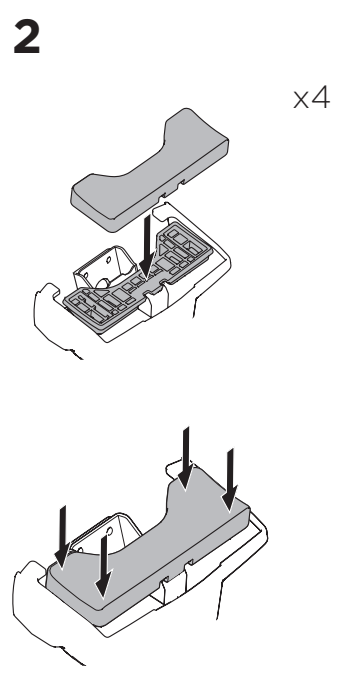

1

Kit 145083

AUDI A6, 4-dr Sedan, 11-18 / *12-18

*North America

ISO 11154-E

THULE WingBar Evo	THULE WingBar Edge	THULE WingBar	THULE SquareBar Evo	Evo X (scale)	Edge X (scale)
AUDI A6, 4-dr Sedan, 11-18				40,5	P

THULE ProBar Evo	THULE SlideBar Evo	X (mm/inch)		
AUDI A6, 4-dr Sedan, 11-18		1056 mm / 41 5/8"		

THULE WingBar Evo	THULE WingBar Edge	THULE WingBar	THULE SquareBar Evo	Evo Y (scale)	Edge Y (scale)
AUDI A6, 4-dr Sedan, 11-18				39	A

THULE ProBar Evo	THULE SlideBar Evo	Y (mm/inch)		
AUDI A6, 4-dr Sedan, 11-18		1041 mm / 41"		

	W (mm/inch)	Z (mm/inch)
AUDI A6, 4-dr Sedan, 11-18	720 mm / 28 3/8"	270 mm / 10 5/8"