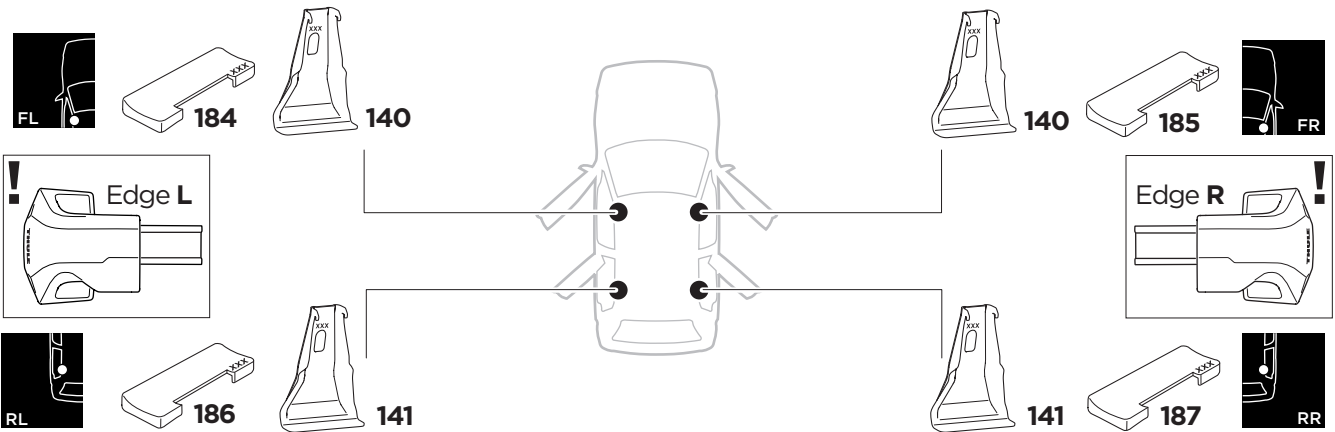

## Kit 145074

FORD Edge, 5-dr SUV, 15-  
 FORD Endura, 5-dr SUV, \*18-

\*Australia

ISO 11154-E

THULE WingBar Evo	THULE WingBar Edge	THULE WingBar	THULE SquareBar Evo	Evo X (scale)	Edge X (scale)
FORD Edge, 5-dr SUV, 15-				50,5	N
FORD Endura, 5-dr SUV, *18-				50,5	N

THULE ProBar Evo	THULE SlideBar Evo	X (mm/inch)	
FORD Edge, 5-dr SUV, 15-		1156 mm / 45 1/2"	
FORD Endura, 5-dr SUV, *18-		1156 mm / 45 1/2"	

THULE WingBar Evo	THULE WingBar Edge	THULE WingBar	THULE SquareBar Evo	Evo Y (scale)	Edge Y (scale)
FORD Edge, 5-dr SUV, 15-				46,5	D
FORD Endura, 5-dr SUV, *18-				46,5	D

THULE ProBar Evo	THULE SlideBar Evo	Y (mm/inch)	
FORD Edge, 5-dr SUV, 15-		1116 mm / 43 7/8"	
FORD Endura, 5-dr SUV, *18-		1116 mm / 43 7/8"	

	W (mm/inch)	Z (mm/inch)
FORD Edge, 5-dr SUV, 15-	750 mm / 29 1/2"	235 mm / 9 1/4"
FORD Endura, 5-dr SUV, *18-	750 mm / 29 1/2"	235 mm / 9 1/4"