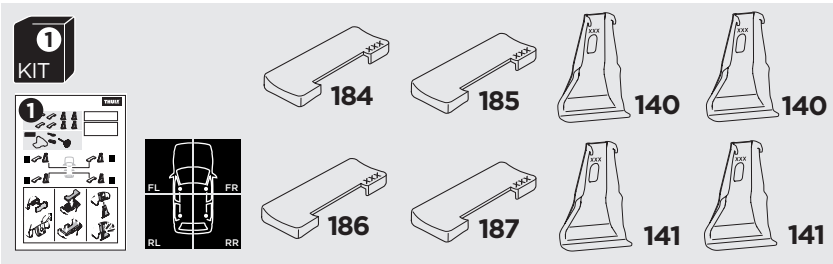

## Kit 145074

FORD Edge, 5-dr SUV, 15-  
 FORD Endura, 5-dr SUV, \*18-

\*Australia

ISO 11154-E

THULE WingBar Evo	THULE WingBar Edge	THULE WingBar	THULE SquareBar Evo	Evo X (scale)	Edge X (scale)
FORD Edge, 5-dr SUV, 15-				50,5	N
FORD Endura, 5-dr SUV, *18-				50,5	N

THULE ProBar Evo	THULE SlideBar Evo	X (mm/inch)	
FORD Edge, 5-dr SUV, 15-		1156 mm / 45 1/2"	
FORD Endura, 5-dr SUV, *18-		1156 mm / 45 1/2"	

THULE WingBar Evo	THULE WingBar Edge	THULE WingBar	THULE SquareBar Evo	Evo Y (scale)	Edge Y (scale)
FORD Edge, 5-dr SUV, 15-				46,5	D
FORD Endura, 5-dr SUV, *18-				46,5	D

THULE ProBar Evo	THULE SlideBar Evo	Y (mm/inch)	
FORD Edge, 5-dr SUV, 15-		1116 mm / 43 7/8"	
FORD Endura, 5-dr SUV, *18-		1116 mm / 43 7/8"	

	W (mm/inch)	Z (mm/inch)
FORD Edge, 5-dr SUV, 15-	750 mm / 29 1/2"	235 mm / 9 1/4"
FORD Endura, 5-dr SUV, *18-	750 mm / 29 1/2"	235 mm / 9 1/4"