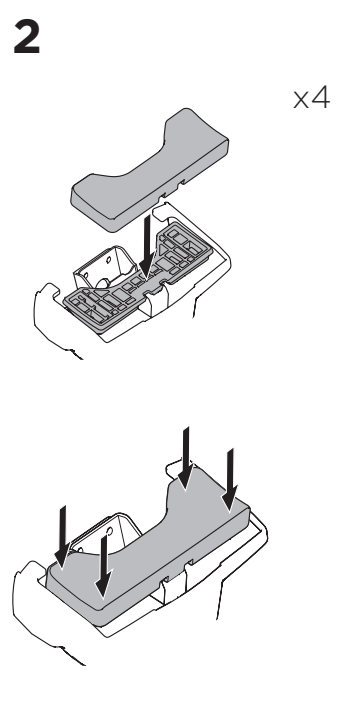

## Kit 145074

FORD Edge, 5-dr SUV, 15-  
 FORD Endura, 5-dr SUV, \*18-

\*Australia

ISO 11154-E

THULE WingBar Evo	THULE WingBar Edge	THULE WingBar	THULE SquareBar Evo	Evo X (scale)	Edge X (scale)
FORD Edge, 5-dr SUV, 15-				50,5	N
FORD Endura, 5-dr SUV, *18-				50,5	N

THULE ProBar Evo	THULE SlideBar Evo	X (mm/inch)	
FORD Edge, 5-dr SUV, 15-		1156 mm / 45 1/2"	
FORD Endura, 5-dr SUV, *18-		1156 mm / 45 1/2"	

THULE WingBar Evo	THULE WingBar Edge	THULE WingBar	THULE SquareBar Evo	Evo Y (scale)	Edge Y (scale)
FORD Edge, 5-dr SUV, 15-				46,5	D
FORD Endura, 5-dr SUV, *18-				46,5	D

THULE ProBar Evo	THULE SlideBar Evo	Y (mm/inch)	
FORD Edge, 5-dr SUV, 15-		1116 mm / 43 7/8"	
FORD Endura, 5-dr SUV, *18-		1116 mm / 43 7/8"	

	W (mm/inch)	Z (mm/inch)
FORD Edge, 5-dr SUV, 15-	750 mm / 29 1/2"	235 mm / 9 1/4"
FORD Endura, 5-dr SUV, *18-	750 mm / 29 1/2"	235 mm / 9 1/4"