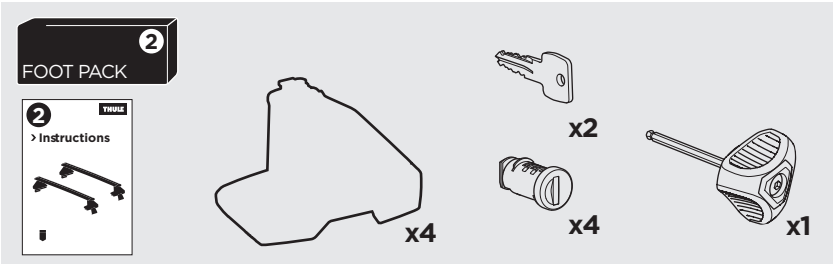

## Kit 145074

FORD Edge, 5-dr SUV, 15-  
 FORD Endura, 5-dr SUV, \*18-

\*Australia

ISO 11154-E

THULE WingBar Evo	THULE WingBar Edge	THULE WingBar	THULE SquareBar Evo	Evo X (scale)	Edge X (scale)
FORD Edge, 5-dr SUV, 15-				50,5	N
FORD Endura, 5-dr SUV, *18-				50,5	N

THULE ProBar Evo	THULE SlideBar Evo	X (mm/inch)	
FORD Edge, 5-dr SUV, 15-		1156 mm / 45 1/2"	
FORD Endura, 5-dr SUV, *18-		1156 mm / 45 1/2"	

THULE WingBar Evo	THULE WingBar Edge	THULE WingBar	THULE SquareBar Evo	Evo Y (scale)	Edge Y (scale)
FORD Edge, 5-dr SUV, 15-				46,5	D
FORD Endura, 5-dr SUV, *18-				46,5	D

THULE ProBar Evo	THULE SlideBar Evo	Y (mm/inch)	
FORD Edge, 5-dr SUV, 15-		1116 mm / 43 7/8"	
FORD Endura, 5-dr SUV, *18-		1116 mm / 43 7/8"	

	W (mm/inch)	Z (mm/inch)
FORD Edge, 5-dr SUV, 15-	750 mm / 29 1/2"	235 mm / 9 1/4"
FORD Endura, 5-dr SUV, *18-	750 mm / 29 1/2"	235 mm / 9 1/4"