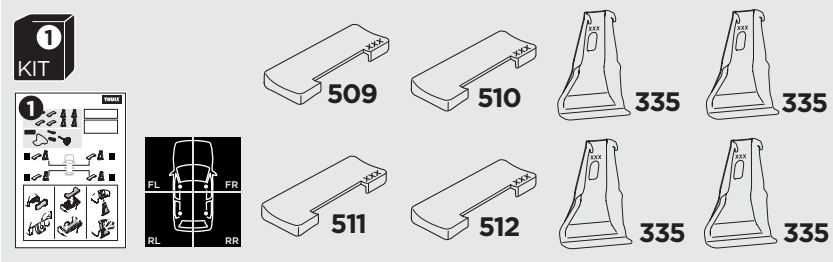

THULE WingBar Evo            THULE WingBar Edge            THULE WingBar            THULE SquareBar Evo	Evo X (scale)	Edge X (scale)
HYUNDAI Avante, 4-dr Sedan, 16-	42	M
HYUNDAI Elantra, 4-dr Sedan, 16- / *17-	42	M
KIA Cerato, 4-dr Sedan, 13-18	42	M
KIA Forte, 4-dr Sedan, 13-18	42	M
KIA K3, 4-dr Sedan, 13-18	42	M

THULE ProBar Evo            THULE SlideBar Evo	X (mm/inch)
HYUNDAI Avante, 4-dr Sedan, 16-	1071 mm / 42 1/8"
HYUNDAI Elantra, 4-dr Sedan, 16- / *17-	1071 mm / 42 1/8"
KIA Cerato, 4-dr Sedan, 13-18	1071 mm / 42 1/8"
KIA Forte, 4-dr Sedan, 13-18	1071 mm / 42 1/8"
KIA K3, 4-dr Sedan, 13-18	1071 mm / 42 1/8"