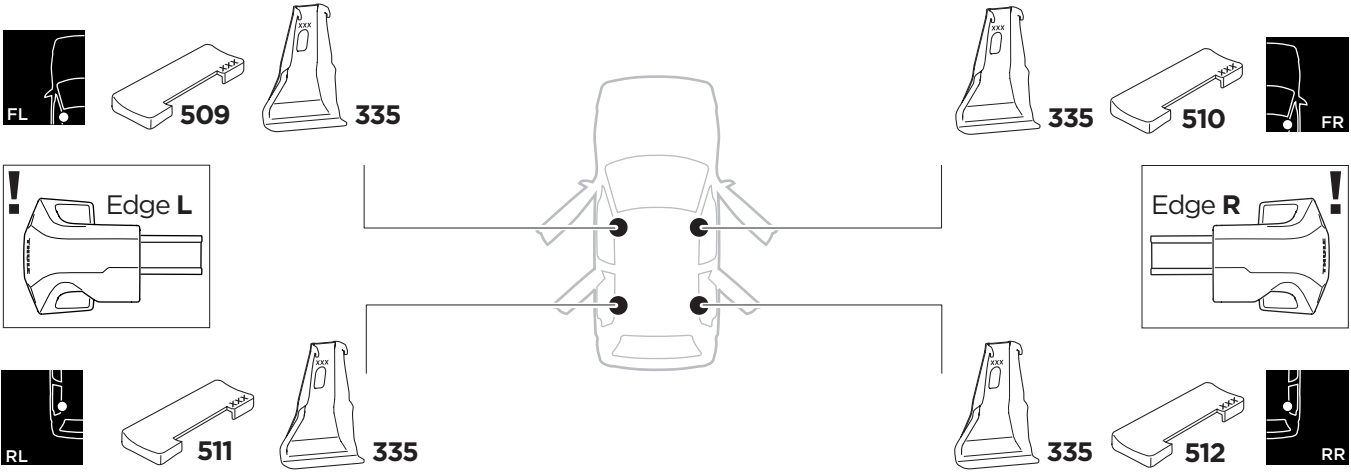

THULE WingBar Evo            THULE WingBar Edge            THULE WingBar            THULE SquareBar Evo	Evo X (scale)	Edge X (scale)
HYUNDAI Avante, 4-dr Sedan, 16-	42	M
HYUNDAI Elantra, 4-dr Sedan, 16- / *17-	42	M
KIA Cerato, 4-dr Sedan, 13-18	42	M
KIA Forte, 4-dr Sedan, 13-18	42	M
KIA K3, 4-dr Sedan, 13-18	42	M

THULE ProBar Evo            THULE SlideBar Evo	X (mm/inch)
HYUNDAI Avante, 4-dr Sedan, 16-	1071 mm / 42 1/8"
HYUNDAI Elantra, 4-dr Sedan, 16- / *17-	1071 mm / 42 1/8"
KIA Cerato, 4-dr Sedan, 13-18	1071 mm / 42 1/8"
KIA Forte, 4-dr Sedan, 13-18	1071 mm / 42 1/8"
KIA K3, 4-dr Sedan, 13-18	1071 mm / 42 1/8"