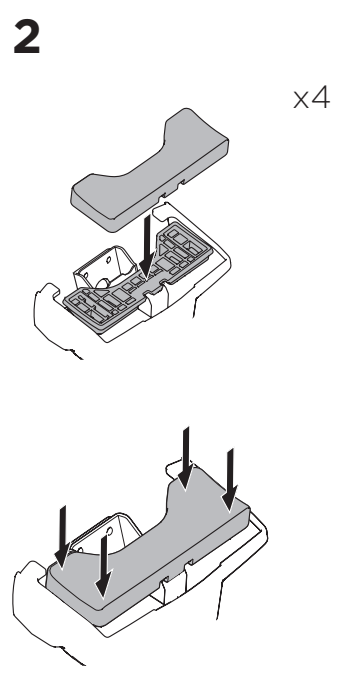

THULE WingBar Evo            THULE WingBar Edge            THULE WingBar            THULE SquareBar Evo	Evo X (scale)	Edge X (scale)
HYUNDAI Avante, 4-dr Sedan, 16-	42	M
HYUNDAI Elantra, 4-dr Sedan, 16- / *17-	42	M
KIA Cerato, 4-dr Sedan, 13-18	42	M
KIA Forte, 4-dr Sedan, 13-18	42	M
KIA K3, 4-dr Sedan, 13-18	42	M