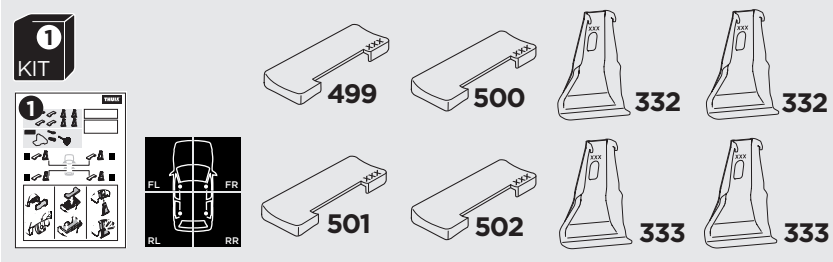

1

Kit 145067

SUBARU Impreza, 4-dr Sedan, 17-

ISO 11154-E

THULE WingBar Evo	THULE WingBar Edge	THULE WingBar	THULE SquareBar Evo	Evo X (scale)	Edge X (scale)
SUBARU Impreza, 4-dr Sedan, 17-				44	I
THULE ProBar Evo	THULE SlideBar Evo				X (mm/inch)
SUBARU Impreza, 4-dr Sedan, 17-				1091 mm / 43"	

THULE WingBar Evo	THULE WingBar Edge	THULE WingBar	THULE SquareBar Evo	Evo Y (scale)	Edge Y (scale)
SUBARU Impreza, 4-dr Sedan, 17-				39,5	R
THULE ProBar Evo	THULE SlideBar Evo				Y (mm/inch)
SUBARU Impreza, 4-dr Sedan, 17-				1046 mm / 41 1/8"	

	W (mm/inch)	Z (mm/inch)
SUBARU Impreza, 4-dr Sedan, 17-	750 mm / 29 1/2"	220 mm / 8 5/8"