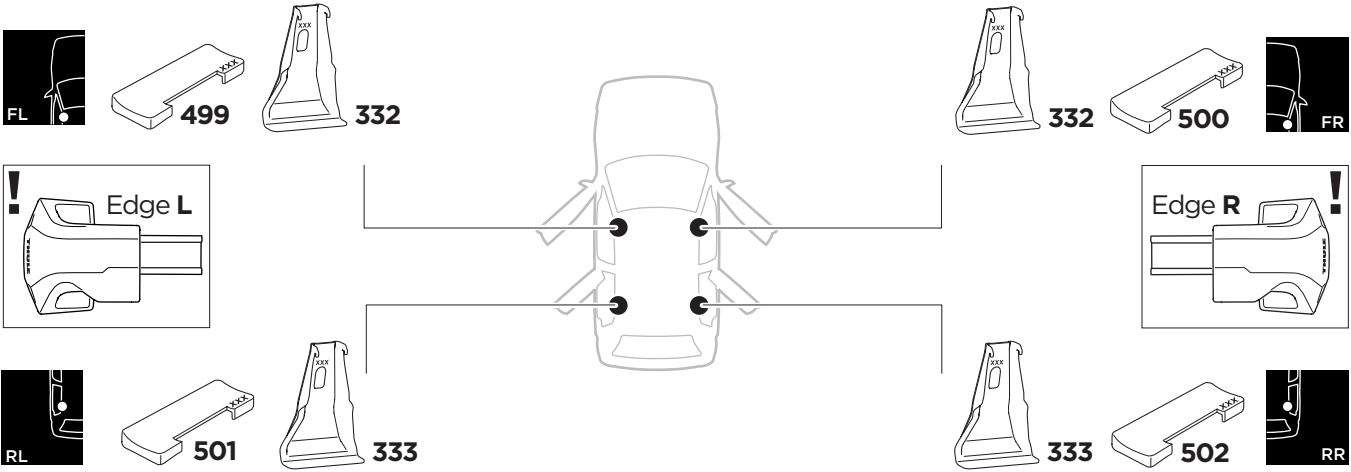

1

Kit 145067

SUBARU Impreza, 4-dr Sedan, 17-

ISO 11154-E

THULE WingBar Evo	THULE WingBar Edge	THULE WingBar	THULE SquareBar Evo	Evo X (scale)	Edge X (scale)
SUBARU Impreza, 4-dr Sedan, 17-				44	I
THULE ProBar Evo	THULE SlideBar Evo				X (mm/inch)
SUBARU Impreza, 4-dr Sedan, 17-				1091 mm / 43"	

THULE WingBar Evo	THULE WingBar Edge	THULE WingBar	THULE SquareBar Evo	Evo Y (scale)	Edge Y (scale)
SUBARU Impreza, 4-dr Sedan, 17-				39,5	R
THULE ProBar Evo	THULE SlideBar Evo				Y (mm/inch)
SUBARU Impreza, 4-dr Sedan, 17-				1046 mm / 41 1/8"	

	W (mm/inch)	Z (mm/inch)
SUBARU Impreza, 4-dr Sedan, 17-	750 mm / 29 1/2"	220 mm / 8 5/8"