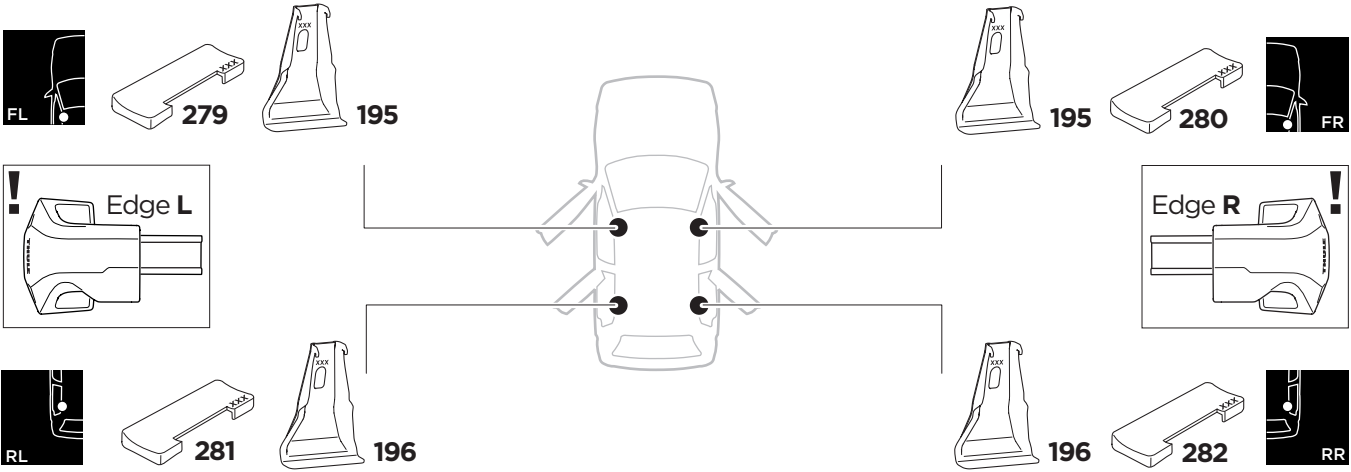

1

Kit 145060

BMW X1 (F48), 5-dr SUV, 16-

ISO 11154-E

THULE WingBar Evo	THULE WingBar Edge	THULE WingBar	THULE SquareBar Evo	Evo X (scale)	Edge X (scale)
BMW X1 (F48), 5-dr SUV, 16-				46	E

THULE ProBar Evo	THULE SlideBar Evo				X (mm/inch)
BMW X1 (F48), 5-dr SUV, 16-				1111 mm / 43 3/4"	

THULE WingBar Evo	THULE WingBar Edge	THULE WingBar	THULE SquareBar Evo	Evo Y (scale)	Edge Y (scale)
BMW X1 (F48), 5-dr SUV, 16-				41,5	N

THULE ProBar Evo	THULE SlideBar Evo				Y (mm/inch)
BMW X1 (F48), 5-dr SUV, 16-				1066 mm / 42"	

	W (mm/inch)	Z (mm/inch)
BMW X1 (F48), 5-dr SUV, 16-	700 mm / 27 1/2"	240 mm / 9 1/2"