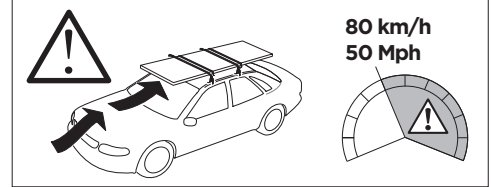

1

Kit 145060

BMW X1 (F48), 5-dr SUV, 16-

ISO 11154-E

THULE WingBar Evo	THULE WingBar Edge	THULE WingBar	THULE SquareBar Evo	Evo X (scale)	Edge X (scale)
BMW X1 (F48), 5-dr SUV, 16-				46	E

THULE ProBar Evo	THULE SlideBar Evo				X (mm/inch)
BMW X1 (F48), 5-dr SUV, 16-				1111 mm / 43 3/4"	

THULE WingBar Evo	THULE WingBar Edge	THULE WingBar	THULE SquareBar Evo	Evo Y (scale)	Edge Y (scale)
BMW X1 (F48), 5-dr SUV, 16-				41,5	N

THULE ProBar Evo	THULE SlideBar Evo				Y (mm/inch)
BMW X1 (F48), 5-dr SUV, 16-				1066 mm / 42"	

	W (mm/inch)	Z (mm/inch)
BMW X1 (F48), 5-dr SUV, 16-	700 mm / 27 1/2"	240 mm / 9 1/2"