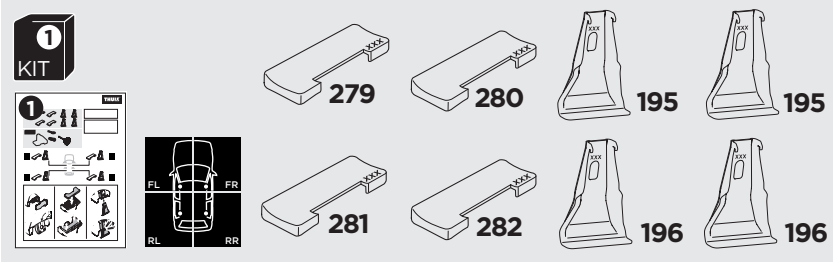

1

Kit 145060

BMW X1 (F48), 5-dr SUV, 16-

ISO 11154-E

THULE WingBar Evo	THULE WingBar Edge	THULE WingBar	THULE SquareBar Evo	Evo X (scale)	Edge X (scale)
BMW X1 (F48), 5-dr SUV, 16-				46	E

THULE ProBar Evo	THULE SlideBar Evo				X (mm/inch)
BMW X1 (F48), 5-dr SUV, 16-				1111 mm / 43 3/4"	

THULE WingBar Evo	THULE WingBar Edge	THULE WingBar	THULE SquareBar Evo	Evo Y (scale)	Edge Y (scale)
BMW X1 (F48), 5-dr SUV, 16-				41,5	N

THULE ProBar Evo	THULE SlideBar Evo				Y (mm/inch)
BMW X1 (F48), 5-dr SUV, 16-				1066 mm / 42"	

	W (mm/inch)	Z (mm/inch)
BMW X1 (F48), 5-dr SUV, 16-	700 mm / 27 1/2"	240 mm / 9 1/2"