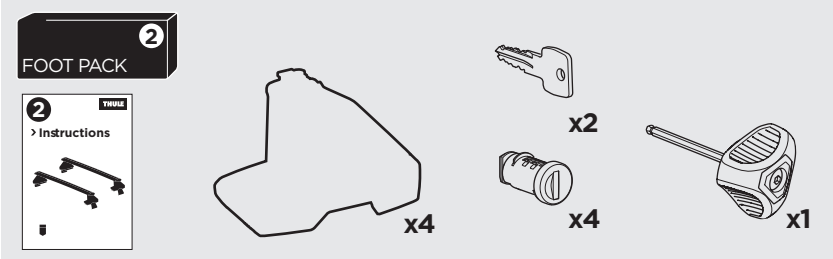

1

Kit 145060

BMW X1 (F48), 5-dr SUV, 16-

ISO 11154-E

THULE WingBar Evo	THULE WingBar Edge	THULE WingBar	THULE SquareBar Evo	Evo X (scale)	Edge X (scale)
BMW X1 (F48), 5-dr SUV, 16-				46	E

THULE ProBar Evo	THULE SlideBar Evo				X (mm/inch)
BMW X1 (F48), 5-dr SUV, 16-				1111 mm / 43 3/4"	

THULE WingBar Evo	THULE WingBar Edge	THULE WingBar	THULE SquareBar Evo	Evo Y (scale)	Edge Y (scale)
BMW X1 (F48), 5-dr SUV, 16-				41,5	N

THULE ProBar Evo	THULE SlideBar Evo				Y (mm/inch)
BMW X1 (F48), 5-dr SUV, 16-				1066 mm / 42"	

	W (mm/inch)	Z (mm/inch)
BMW X1 (F48), 5-dr SUV, 16-	700 mm / 27 1/2"	240 mm / 9 1/2"