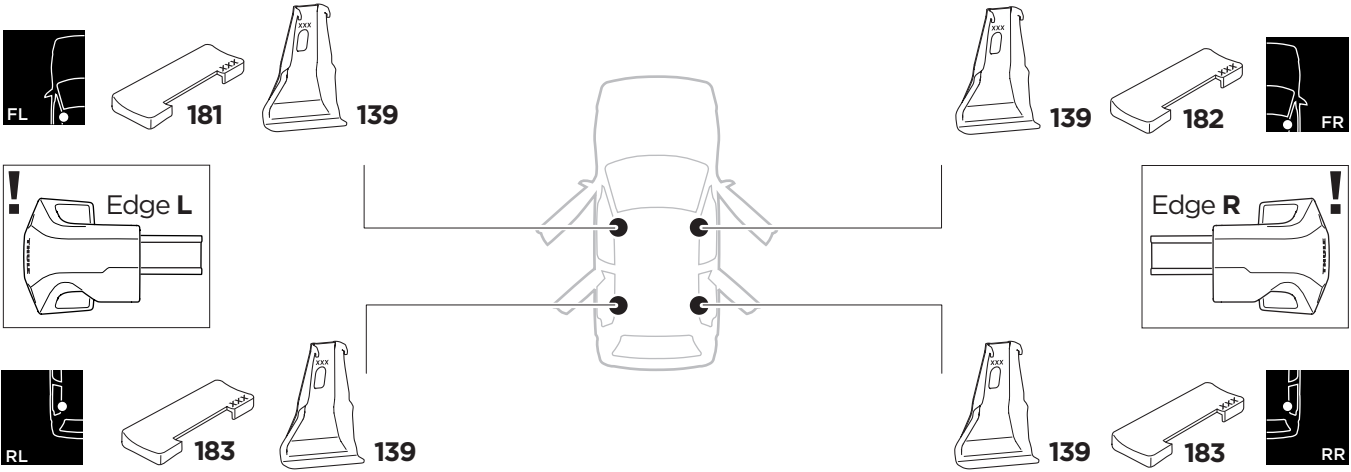

## Kit 145044

PEUGEOT 3008, 5-dr SUV, 17-

ISO 11154-E

THULE WingBar Evo	THULE WingBar Edge	THULE WingBar	THULE SquareBar Evo	<b>Evo X (scale)</b>	<b>Edge X (scale)</b>
<b>PEUGEOT 3008, 5-dr SUV, 17-</b>				<b>44,5</b>	<b>H</b>

THULE ProBar Evo	THULE SlideBar Evo	<b>X (mm/inch)</b>		
<b>PEUGEOT 3008, 5-dr SUV, 17-</b>		<b>1096 mm / 43 1/8"</b>		

THULE WingBar Evo	THULE WingBar Edge	THULE WingBar	THULE SquareBar Evo	<b>Evo Y (scale)</b>	<b>Edge Y (scale)</b>
<b>PEUGEOT 3008, 5-dr SUV, 17-</b>				<b>41,5</b>	<b>N</b>

THULE ProBar Evo	THULE SlideBar Evo	<b>Y (mm/inch)</b>		
<b>PEUGEOT 3008, 5-dr SUV, 17-</b>		<b>1066 mm / 42"</b>		

	<b>W (mm/inch)</b>	<b>Z (mm/inch)</b>
<b>PEUGEOT 3008, 5-dr SUV, 17-</b>	<b>720 mm / 28 3/8"</b>	<b>259 mm / 10 1/4"</b>