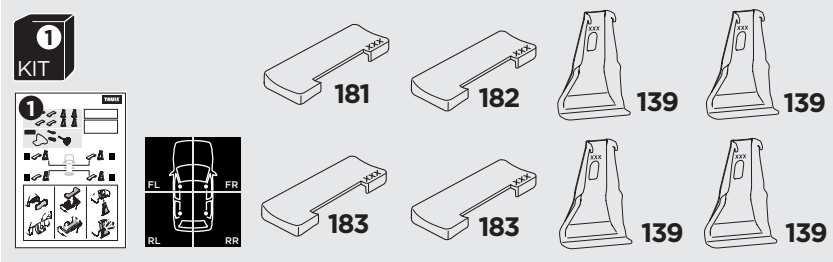

## Kit 145044

PEUGEOT 3008, 5-dr SUV, 17-

ISO 11154-E

THULE WingBar Evo	THULE WingBar Edge	THULE WingBar	THULE SquareBar Evo	<b>Evo X (scale)</b>	<b>Edge X (scale)</b>
<b>PEUGEOT 3008, 5-dr SUV, 17-</b>				<b>44,5</b>	<b>H</b>

THULE ProBar Evo	THULE SlideBar Evo	<b>X (mm/inch)</b>		
<b>PEUGEOT 3008, 5-dr SUV, 17-</b>		<b>1096 mm / 43 1/8"</b>		

THULE WingBar Evo	THULE WingBar Edge	THULE WingBar	THULE SquareBar Evo	<b>Evo Y (scale)</b>	<b>Edge Y (scale)</b>
<b>PEUGEOT 3008, 5-dr SUV, 17-</b>				<b>41,5</b>	<b>N</b>

THULE ProBar Evo	THULE SlideBar Evo	<b>Y (mm/inch)</b>		
<b>PEUGEOT 3008, 5-dr SUV, 17-</b>		<b>1066 mm / 42"</b>		

	<b>W (mm/inch)</b>	<b>Z (mm/inch)</b>
<b>PEUGEOT 3008, 5-dr SUV, 17-</b>	<b>720 mm / 28 3/8"</b>	<b>259 mm / 10 1/4"</b>