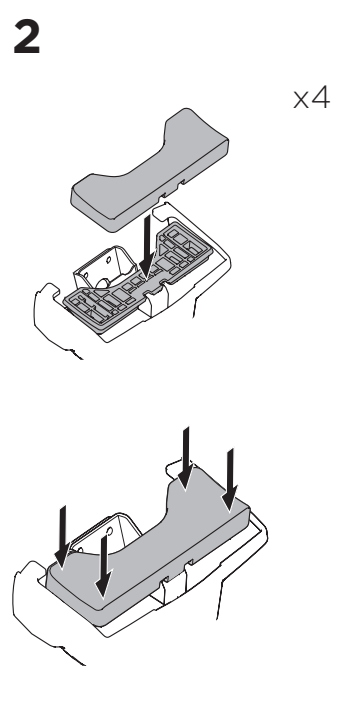

## Kit 145044

PEUGEOT 3008, 5-dr SUV, 17-

ISO 11154-E

THULE WingBar Evo	THULE WingBar Edge	THULE WingBar	THULE SquareBar Evo	<b>Evo X (scale)</b>	<b>Edge X (scale)</b>
<b>PEUGEOT 3008, 5-dr SUV, 17-</b>				<b>44,5</b>	<b>H</b>

THULE ProBar Evo	THULE SlideBar Evo	<b>X (mm/inch)</b>		
<b>PEUGEOT 3008, 5-dr SUV, 17-</b>		<b>1096 mm / 43 1/8"</b>		

THULE WingBar Evo	THULE WingBar Edge	THULE WingBar	THULE SquareBar Evo	<b>Evo Y (scale)</b>	<b>Edge Y (scale)</b>
<b>PEUGEOT 3008, 5-dr SUV, 17-</b>				<b>41,5</b>	<b>N</b>

THULE ProBar Evo	THULE SlideBar Evo	<b>Y (mm/inch)</b>		
<b>PEUGEOT 3008, 5-dr SUV, 17-</b>		<b>1066 mm / 42"</b>		

	<b>W (mm/inch)</b>	<b>Z (mm/inch)</b>
<b>PEUGEOT 3008, 5-dr SUV, 17-</b>	<b>720 mm / 28 3/8"</b>	<b>259 mm / 10 1/4"</b>