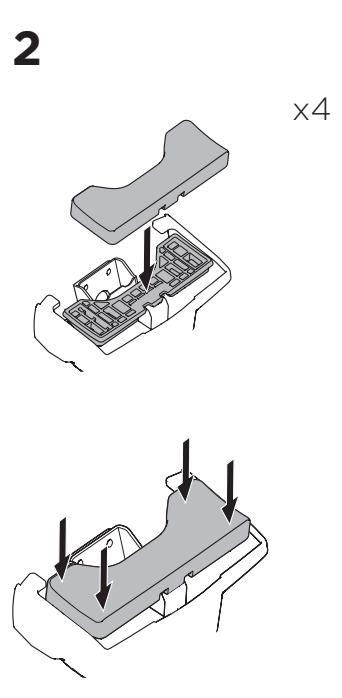

1

Kit 145039

VOLVO S90, 4-dr Sedan, 16-

ISO 11154-E

THULE WingBar Evo	THULE WingBar Edge	THULE WingBar	THULE SquareBar Evo	Evo X (scale)	Edge X (scale)
VOLVO S90, 4-dr Sedan, 16-				44.5	H
THULE ProBar Evo	THULE SlideBar Evo				X (mm/inch)
VOLVO S90, 4-dr Sedan, 16-				1096 mm / 43 1/8"	

THULE WingBar Evo	THULE WingBar Edge	THULE WingBar	THULE SquareBar Evo	Evo Y (scale)	Edge Y (scale)
VOLVO S90, 4-dr Sedan, 16-				42.5	L
THULE ProBar Evo	THULE SlideBar Evo				Y (mm/inch)
VOLVO S90, 4-dr Sedan, 16-				1076 mm / 42 3/8"	

	W (mm/inch)	Z (mm/inch)
VOLVO S90, 4-dr Sedan, 16-	690 mm / 27 1/8"	285 mm / 11 1/4"