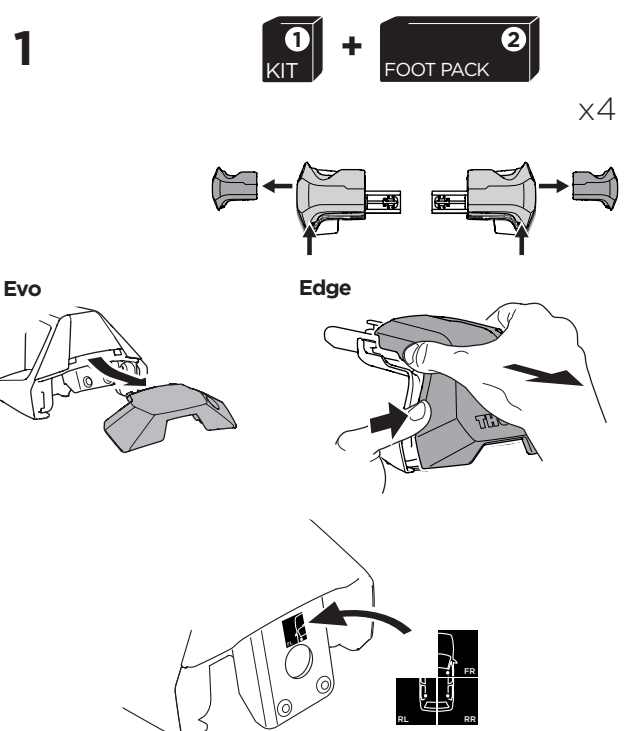

1

Kit 145039

VOLVO S90, 4-dr Sedan, 16-

ISO 11154-E

THULE WingBar Evo	THULE WingBar Edge	THULE WingBar	THULE SquareBar Evo	Evo X (scale)	Edge X (scale)
VOLVO S90, 4-dr Sedan, 16-				44.5	H
THULE ProBar Evo	THULE SlideBar Evo				X (mm/inch)
VOLVO S90, 4-dr Sedan, 16-				1096 mm / 43 1/8"	

THULE WingBar Evo	THULE WingBar Edge	THULE WingBar	THULE SquareBar Evo	Evo Y (scale)	Edge Y (scale)
VOLVO S90, 4-dr Sedan, 16-				42.5	L
THULE ProBar Evo	THULE SlideBar Evo				Y (mm/inch)
VOLVO S90, 4-dr Sedan, 16-				1076 mm / 42 3/8"	

	W (mm/inch)	Z (mm/inch)
VOLVO S90, 4-dr Sedan, 16-	690 mm / 27 1/8"	285 mm / 11 1/4"