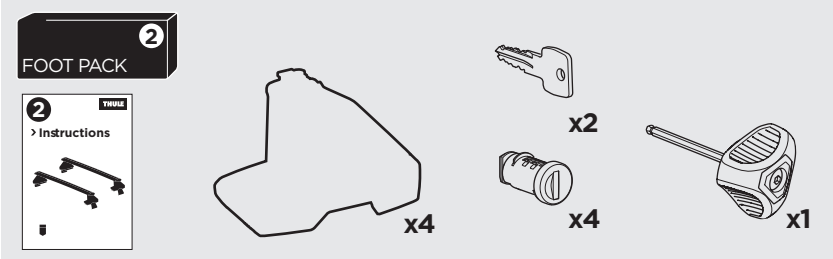

1

Kit 145039

VOLVO S90, 4-dr Sedan, 16-

ISO 11154-E

THULE WingBar Evo	THULE WingBar Edge	THULE WingBar	THULE SquareBar Evo	Evo X (scale)	Edge X (scale)
VOLVO S90, 4-dr Sedan, 16-				44.5	H
THULE ProBar Evo	THULE SlideBar Evo				X (mm/inch)
VOLVO S90, 4-dr Sedan, 16-				1096 mm / 43 1/8"	

THULE WingBar Evo	THULE WingBar Edge	THULE WingBar	THULE SquareBar Evo	Evo Y (scale)	Edge Y (scale)
VOLVO S90, 4-dr Sedan, 16-				42.5	L
THULE ProBar Evo	THULE SlideBar Evo				Y (mm/inch)
VOLVO S90, 4-dr Sedan, 16-				1076 mm / 42 3/8"	

	W (mm/inch)	Z (mm/inch)
VOLVO S90, 4-dr Sedan, 16-	690 mm / 27 1/8"	285 mm / 11 1/4"