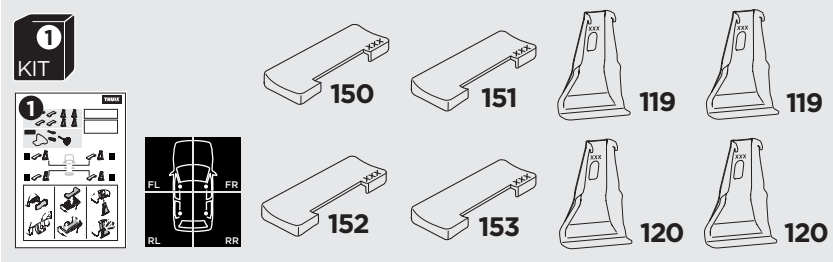

1

Kit 145039

VOLVO S90, 4-dr Sedan, 16-

ISO 11154-E

THULE WingBar Evo	THULE WingBar Edge	THULE WingBar	THULE SquareBar Evo	Evo X (scale)	Edge X (scale)
VOLVO S90, 4-dr Sedan, 16-				44.5	H
THULE ProBar Evo	THULE SlideBar Evo				X (mm/inch)
VOLVO S90, 4-dr Sedan, 16-				1096 mm / 43 1/8"	

THULE WingBar Evo	THULE WingBar Edge	THULE WingBar	THULE SquareBar Evo	Evo Y (scale)	Edge Y (scale)
VOLVO S90, 4-dr Sedan, 16-				42.5	L
THULE ProBar Evo	THULE SlideBar Evo				Y (mm/inch)
VOLVO S90, 4-dr Sedan, 16-				1076 mm / 42 3/8"	

	W (mm/inch)	Z (mm/inch)
VOLVO S90, 4-dr Sedan, 16-	690 mm / 27 1/8"	285 mm / 11 1/4"