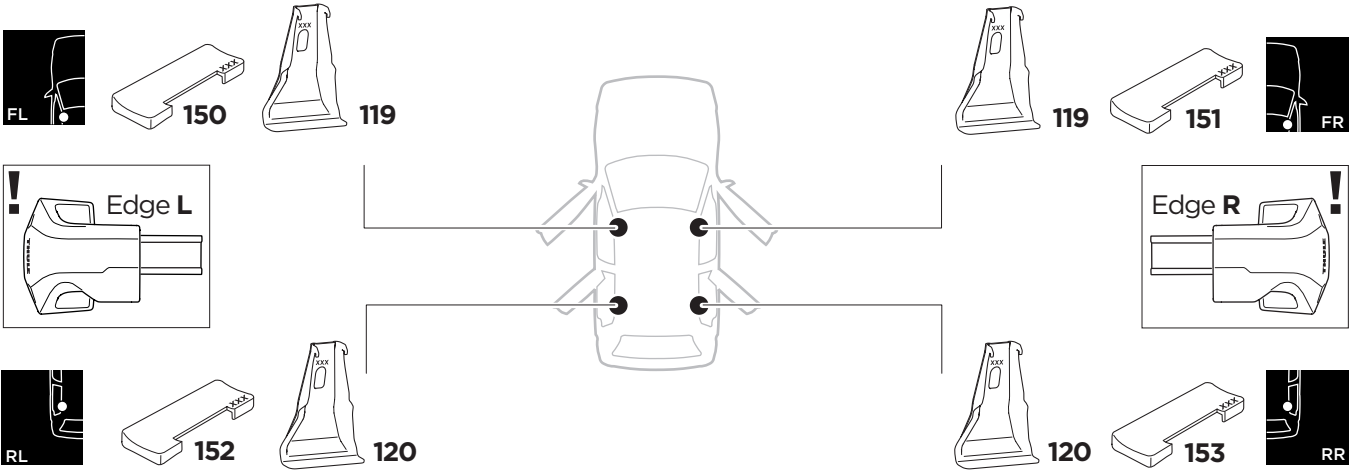

1

Kit 145039

VOLVO S90, 4-dr Sedan, 16-

ISO 11154-E

THULE WingBar Evo	THULE WingBar Edge	THULE WingBar	THULE SquareBar Evo	Evo X (scale)	Edge X (scale)
VOLVO S90, 4-dr Sedan, 16-				44.5	H
THULE ProBar Evo	THULE SlideBar Evo				X (mm/inch)
VOLVO S90, 4-dr Sedan, 16-				1096 mm / 43 1/8"	

THULE WingBar Evo	THULE WingBar Edge	THULE WingBar	THULE SquareBar Evo	Evo Y (scale)	Edge Y (scale)
VOLVO S90, 4-dr Sedan, 16-				42.5	L
THULE ProBar Evo	THULE SlideBar Evo				Y (mm/inch)
VOLVO S90, 4-dr Sedan, 16-				1076 mm / 42 3/8"	

	W (mm/inch)	Z (mm/inch)
VOLVO S90, 4-dr Sedan, 16-	690 mm / 27 1/8"	285 mm / 11 1/4"