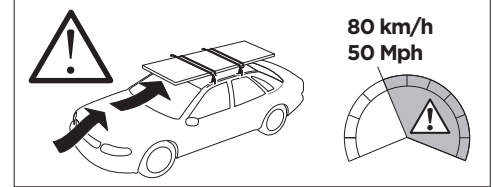

1

Kit 145039

VOLVO S90, 4-dr Sedan, 16-

ISO 11154-E

THULE WingBar Evo	THULE WingBar Edge	THULE WingBar	THULE SquareBar Evo	Evo X (scale)	Edge X (scale)
VOLVO S90, 4-dr Sedan, 16-				44.5	H
THULE ProBar Evo	THULE SlideBar Evo				X (mm/inch)
VOLVO S90, 4-dr Sedan, 16-				1096 mm / 43 1/8"	

THULE WingBar Evo	THULE WingBar Edge	THULE WingBar	THULE SquareBar Evo	Evo Y (scale)	Edge Y (scale)
VOLVO S90, 4-dr Sedan, 16-				42.5	L
THULE ProBar Evo	THULE SlideBar Evo				Y (mm/inch)
VOLVO S90, 4-dr Sedan, 16-				1076 mm / 42 3/8"	

	W (mm/inch)	Z (mm/inch)
VOLVO S90, 4-dr Sedan, 16-	690 mm / 27 1/8"	285 mm / 11 1/4"