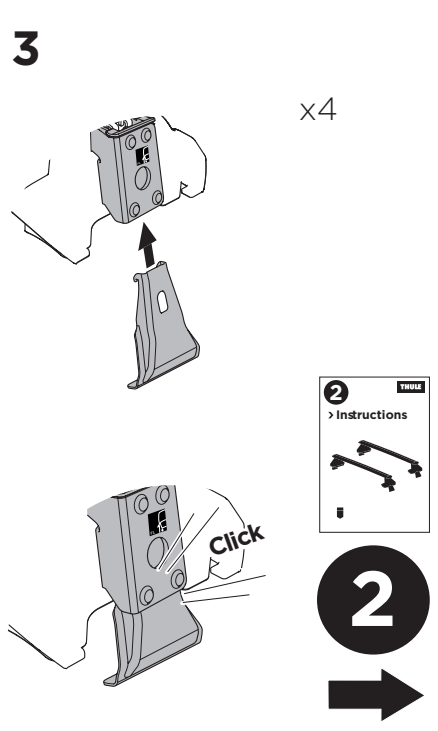

1

Kit 145039

VOLVO S90, 4-dr Sedan, 16-

ISO 11154-E

THULE WingBar Evo	THULE WingBar Edge	THULE WingBar	THULE SquareBar Evo	Evo X (scale)	Edge X (scale)
VOLVO S90, 4-dr Sedan, 16-				44.5	H
THULE ProBar Evo	THULE SlideBar Evo				X (mm/inch)
VOLVO S90, 4-dr Sedan, 16-				1096 mm / 43 1/8"	

THULE WingBar Evo	THULE WingBar Edge	THULE WingBar	THULE SquareBar Evo	Evo Y (scale)	Edge Y (scale)
VOLVO S90, 4-dr Sedan, 16-				42.5	L
THULE ProBar Evo	THULE SlideBar Evo				Y (mm/inch)
VOLVO S90, 4-dr Sedan, 16-				1076 mm / 42 3/8"	

	W (mm/inch)	Z (mm/inch)
VOLVO S90, 4-dr Sedan, 16-	690 mm / 27 1/8"	285 mm / 11 1/4"