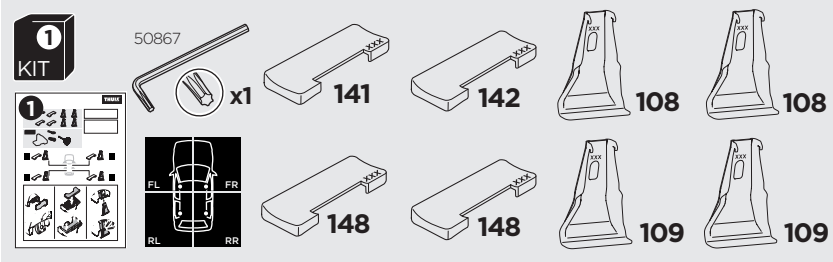

## Kit 145038

RENAULT Talisman, 4-dr Sedan, 16-

ISO 11154-E

THULE WingBar Evo	THULE WingBar Edge	THULE WingBar	THULE SquareBar Evo	<b>Evo X (scale)</b>	<b>Edge X (scale)</b>
<b>RENAULT Talisman, 4-dr Sedan, 16-</b>				<b>45</b>	<b>G</b>

THULE ProBar Evo	THULE SlideBar Evo	<b>X (mm/inch)</b>		
<b>RENAULT Talisman, 4-dr Sedan, 16-</b>				<b>1101 mm / 43 3/8"</b>

THULE WingBar Evo	THULE WingBar Edge	THULE WingBar	THULE SquareBar Evo	<b>Evo Y (scale)</b>	<b>Edge Y (scale)</b>
<b>RENAULT Talisman, 4-dr Sedan, 16-</b>				<b>41</b>	<b>O</b>

THULE ProBar Evo	THULE SlideBar Evo	<b>Y (mm/inch)</b>		
<b>RENAULT Talisman, 4-dr Sedan, 16-</b>				<b>1061 mm / 41 3/4"</b>

	<b>W (mm/inch)</b>	<b>Z (mm/inch)</b>
<b>RENAULT Talisman, 4-dr Sedan, 16-</b>	<b>720 mm / 28 3/8"</b>	<b>240 mm / 9 1/2"</b>