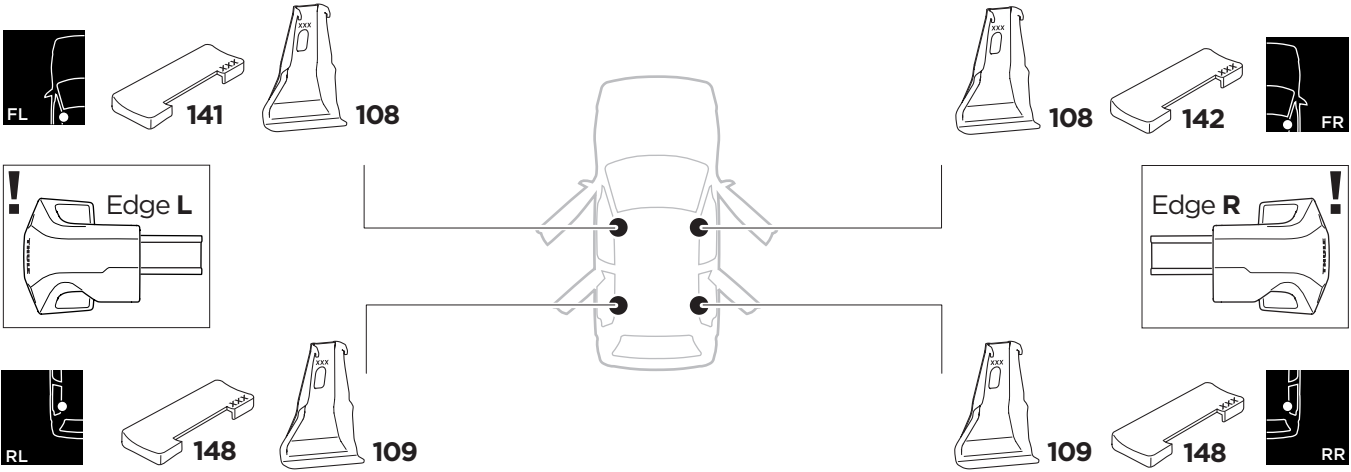

## Kit 145038

RENAULT Talisman, 4-dr Sedan, 16-

ISO 11154-E

THULE WingBar Evo	THULE WingBar Edge	THULE WingBar	THULE SquareBar Evo	<b>Evo X (scale)</b>	<b>Edge X (scale)</b>
<b>RENAULT Talisman, 4-dr Sedan, 16-</b>				<b>45</b>	<b>G</b>

THULE ProBar Evo	THULE SlideBar Evo	<b>X (mm/inch)</b>		
<b>RENAULT Talisman, 4-dr Sedan, 16-</b>				<b>1101 mm / 43 3/8"</b>

THULE WingBar Evo	THULE WingBar Edge	THULE WingBar	THULE SquareBar Evo	<b>Evo Y (scale)</b>	<b>Edge Y (scale)</b>
<b>RENAULT Talisman, 4-dr Sedan, 16-</b>				<b>41</b>	<b>O</b>

THULE ProBar Evo	THULE SlideBar Evo	<b>Y (mm/inch)</b>		
<b>RENAULT Talisman, 4-dr Sedan, 16-</b>				<b>1061 mm / 41 3/4"</b>

	<b>W (mm/inch)</b>	<b>Z (mm/inch)</b>
<b>RENAULT Talisman, 4-dr Sedan, 16-</b>	<b>720 mm / 28 3/8"</b>	<b>240 mm / 9 1/2"</b>