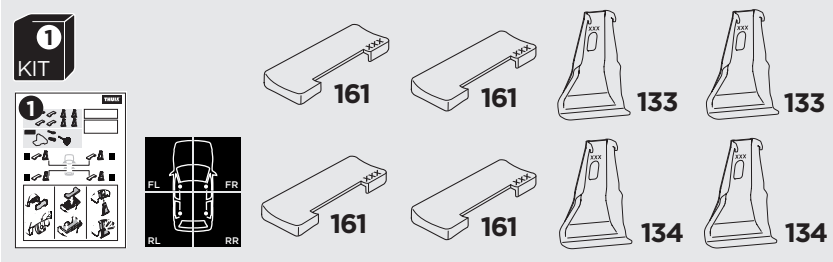

## Kit 145037

KIA Soul EV, 5-dr Hatchback, 14-18

ISO 11154-E

THULE WingBar Evo	THULE WingBar Edge	THULE WingBar	THULE SquareBar Evo	<b>Evo X (scale)</b>	<b>Edge X (scale)</b>
<b>KIA Soul EV, 5-dr Hatchback, 14-18</b>				<b>43,5</b>	<b>J</b>
THULE ProBar Evo	THULE SlideBar Evo				<b>X (mm/inch)</b>
<b>KIA Soul EV, 5-dr Hatchback, 14-18</b>				<b>1086 mm / 42 3/4"</b>	

THULE WingBar Evo	THULE WingBar Edge	THULE WingBar	THULE SquareBar Evo	<b>Evo Y (scale)</b>	<b>Edge Y (scale)</b>
<b>KIA Soul EV, 5-dr Hatchback, 14-18</b>				<b>42,5</b>	<b>L</b>
THULE ProBar Evo	THULE SlideBar Evo				<b>Y (mm/inch)</b>
<b>KIA Soul EV, 5-dr Hatchback, 14-18</b>				<b>1076 mm / 42 3/8"</b>	

	<b>W (mm/inch)</b>	<b>Z (mm/inch)</b>
<b>KIA Soul EV, 5-dr Hatchback, 14-18</b>	<b>710 mm / 28 "</b>	<b>290 mm / 11 3/8"</b>