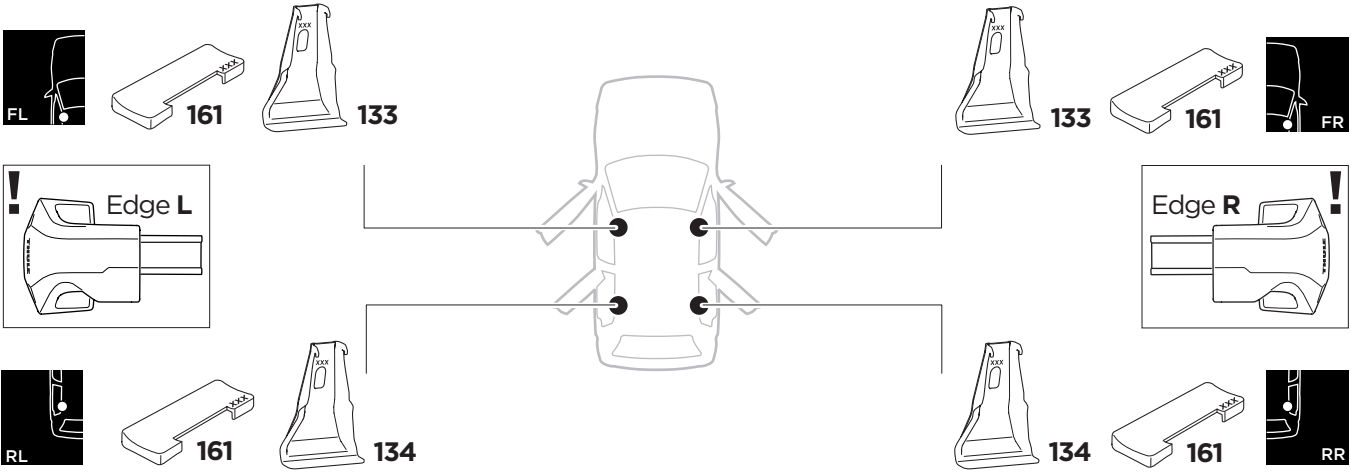

## Kit 145037

KIA Soul EV, 5-dr Hatchback, 14-18

ISO 11154-E

THULE WingBar Evo	THULE WingBar Edge	THULE WingBar	THULE SquareBar Evo	<b>Evo X (scale)</b>	<b>Edge X (scale)</b>
<b>KIA Soul EV, 5-dr Hatchback, 14-18</b>				<b>43,5</b>	<b>J</b>
THULE ProBar Evo	THULE SlideBar Evo				<b>X (mm/inch)</b>
<b>KIA Soul EV, 5-dr Hatchback, 14-18</b>				<b>1086 mm / 42 3/4"</b>	

THULE WingBar Evo	THULE WingBar Edge	THULE WingBar	THULE SquareBar Evo	<b>Evo Y (scale)</b>	<b>Edge Y (scale)</b>
<b>KIA Soul EV, 5-dr Hatchback, 14-18</b>				<b>42,5</b>	<b>L</b>
THULE ProBar Evo	THULE SlideBar Evo				<b>Y (mm/inch)</b>
<b>KIA Soul EV, 5-dr Hatchback, 14-18</b>				<b>1076 mm / 42 3/8"</b>	

	<b>W (mm/inch)</b>	<b>Z (mm/inch)</b>
<b>KIA Soul EV, 5-dr Hatchback, 14-18</b>	<b>710 mm / 28 "</b>	<b>290 mm / 11 3/8"</b>