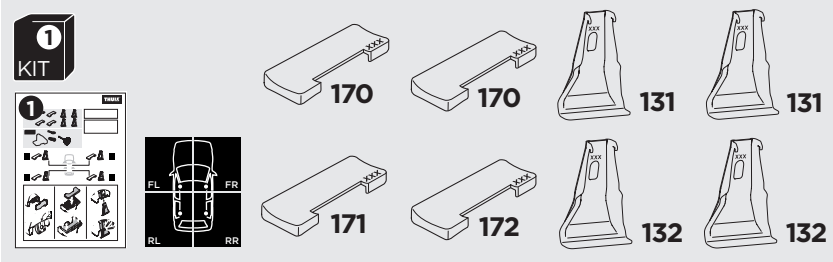

1

Kit 145032

RENAULT Mégane (Mk. IV), 5-dr Hatchback, 16-

ISO 11154-E

THULE WingBar Evo	THULE WingBar Edge	THULE WingBar	THULE SquareBar Evo	Evo X (scale)	Edge X (scale)
RENAULT Mégane (Mk. IV), 5-dr Hatchback, 16-				40	Q

THULE ProBar Evo	THULE SlideBar Evo	X (mm/inch)		
RENAULT Mégane (Mk. IV), 5-dr Hatchback, 16-		1051 mm / 41 3/8"		

THULE WingBar Evo	THULE WingBar Edge	THULE WingBar	THULE SquareBar Evo	Evo Y (scale)	Edge Y (scale)
RENAULT Mégane (Mk. IV), 5-dr Hatchback, 16-				36	G

THULE ProBar Evo	THULE SlideBar Evo	Y (mm/inch)		
RENAULT Mégane (Mk. IV), 5-dr Hatchback, 16-		1011 mm / 39 3/4"		

	W (mm/inch)	Z (mm/inch)
RENAULT Mégane (Mk. IV), 5-dr Hatchback, 16-	720 mm / 28 3/8"	230 mm / 9"