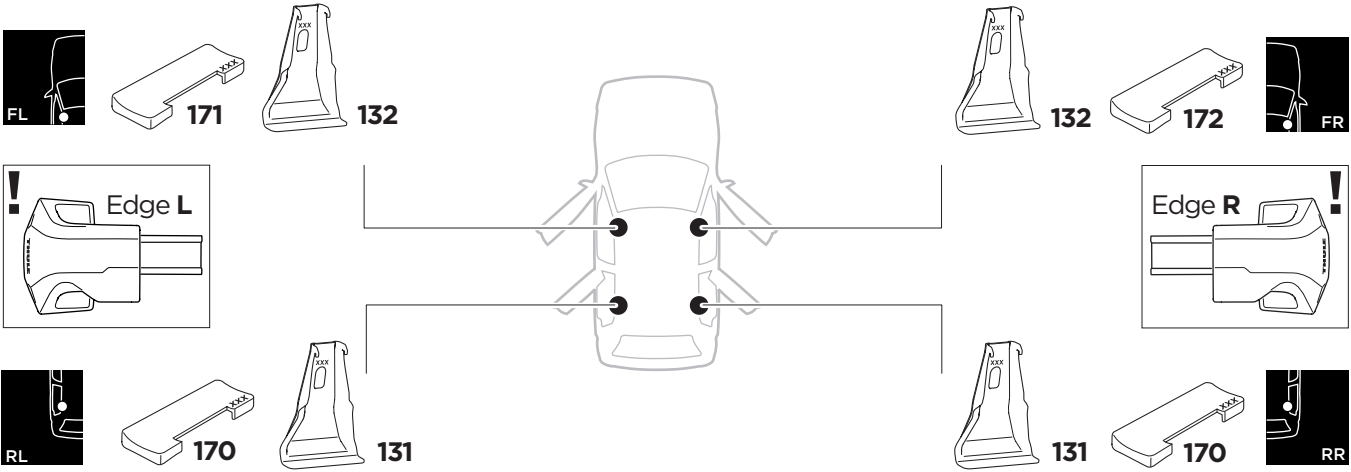

1

Kit 145032

RENAULT Mégane (Mk. IV), 5-dr Hatchback, 16-

ISO 11154-E

THULE WingBar Evo	THULE WingBar Edge	THULE WingBar	THULE SquareBar Evo	Evo X (scale)	Edge X (scale)
RENAULT Mégane (Mk. IV), 5-dr Hatchback, 16-				40	Q

THULE ProBar Evo	THULE SlideBar Evo	X (mm/inch)		
RENAULT Mégane (Mk. IV), 5-dr Hatchback, 16-		1051 mm / 41 3/8"		

THULE WingBar Evo	THULE WingBar Edge	THULE WingBar	THULE SquareBar Evo	Evo Y (scale)	Edge Y (scale)
RENAULT Mégane (Mk. IV), 5-dr Hatchback, 16-				36	G

THULE ProBar Evo	THULE SlideBar Evo	Y (mm/inch)		
RENAULT Mégane (Mk. IV), 5-dr Hatchback, 16-		1011 mm / 39 3/4"		

	W (mm/inch)	Z (mm/inch)
RENAULT Mégane (Mk. IV), 5-dr Hatchback, 16-	720 mm / 28 3/8"	230 mm / 9"