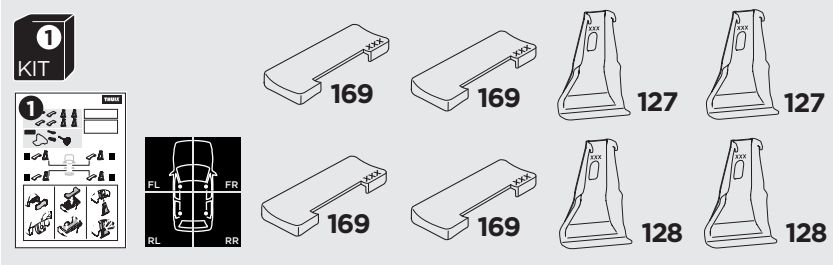

1

Kit 145031

BMW 2-Series Gran Tourer, 5-dr MPV, 15-

ISO 11154-E

THULE WingBar Evo	THULE WingBar Edge	THULE WingBar	THULE SquareBar Evo	Evo X (scale)	Edge X (scale)
BMW 2-Series Gran Tourer, 5-dr MPV, 15-				39	A
THULE ProBar Evo	THULE SlideBar Evo				X (mm/inch)
BMW 2-Series Gran Tourer, 5-dr MPV, 15-				1041 mm / 41"	

THULE WingBar Evo	THULE WingBar Edge	THULE WingBar	THULE SquareBar Evo	Evo Y (scale)	Edge Y (scale)
BMW 2-Series Gran Tourer, 5-dr MPV, 15-				35	I
THULE ProBar Evo	THULE SlideBar Evo				Y (mm/inch)
BMW 2-Series Gran Tourer, 5-dr MPV, 15-				1001 mm / 39 3/8"	

	W (mm/inch)	Z (mm/inch)
BMW 2-Series Gran Tourer, 5-dr MPV, 15-	700 mm / 27 1/2"	400 mm / 15 3/4"