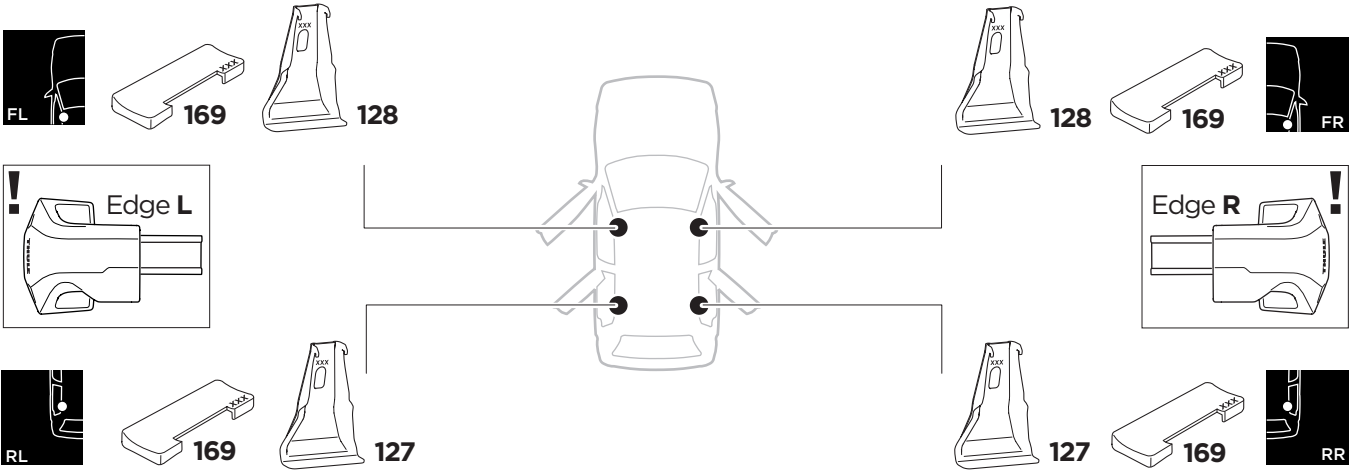

1

Kit 145031

BMW 2-Series Gran Tourer, 5-dr MPV, 15-

ISO 11154-E

THULE WingBar Evo	THULE WingBar Edge	THULE WingBar	THULE SquareBar Evo	Evo X (scale)	Edge X (scale)
BMW 2-Series Gran Tourer, 5-dr MPV, 15-				39	A
THULE ProBar Evo	THULE SlideBar Evo				X (mm/inch)
BMW 2-Series Gran Tourer, 5-dr MPV, 15-				1041 mm / 41"	

THULE WingBar Evo	THULE WingBar Edge	THULE WingBar	THULE SquareBar Evo	Evo Y (scale)	Edge Y (scale)
BMW 2-Series Gran Tourer, 5-dr MPV, 15-				35	I
THULE ProBar Evo	THULE SlideBar Evo				Y (mm/inch)
BMW 2-Series Gran Tourer, 5-dr MPV, 15-				1001 mm / 39 3/8"	

	W (mm/inch)	Z (mm/inch)
BMW 2-Series Gran Tourer, 5-dr MPV, 15-	700 mm / 27 1/2"	400 mm / 15 3/4"