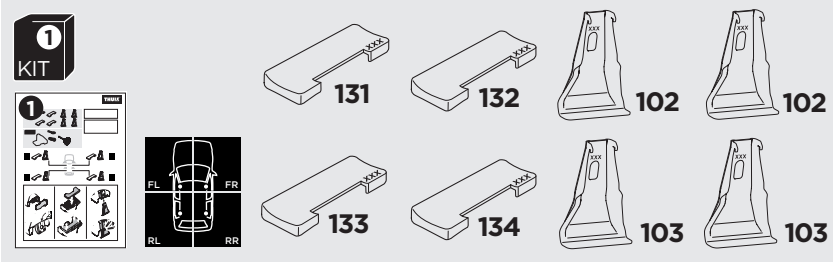

1

Kit 145030

VOLVO S60, 4-dr Sedan, 10-18

VOLVO S60 Cross Country, 4-dr Sedan, 15-18

ISO 11154-E

				Evo X (scale)	Edge X (scale)
VOLVO S60 , 4-dr Sedan, 10-18				43,5	J
VOLVO S60 Cross Country , 4-dr Sedan, 15-18				43,5	J

				X (mm/inch)	
VOLVO S60 , 4-dr Sedan, 10-18				1086 mm / 42 3/4"	
VOLVO S60 Cross Country , 4-dr Sedan, 15-18				1086 mm / 42 3/4"	

				Evo Y (scale)	Edge Y (scale)
VOLVO S60 , 4-dr Sedan, 10-18				40,5	P
VOLVO S60 Cross Country , 4-dr Sedan, 15-18				40,5	P

				Y (mm/inch)	
VOLVO S60 , 4-dr Sedan, 10-18				1056 mm / 41 5/8"	
VOLVO S60 Cross Country , 4-dr Sedan, 15-18				1056 mm / 41 5/8"	

	W (mm/inch)	Z (mm/inch)
VOLVO S60 , 4-dr Sedan, 10-18	800 mm / 31 1/2"	200 mm / 7 7/8"
VOLVO S60 Cross Country , 4-dr Sedan, 15-18	800 mm / 31 1/2"	200 mm / 7 7/8"