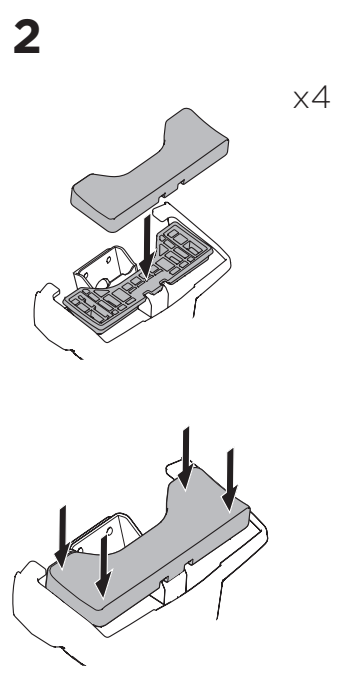

1

Kit 145030

VOLVO S60, 4-dr Sedan, 10-18

VOLVO S60 Cross Country, 4-dr Sedan, 15-18

ISO 11154-E

				Evo X (scale)	Edge X (scale)
VOLVO S60 , 4-dr Sedan, 10-18				43,5	J
VOLVO S60 Cross Country , 4-dr Sedan, 15-18				43,5	J

				X (mm/inch)	
VOLVO S60 , 4-dr Sedan, 10-18				1086 mm / 42 3/4"	
VOLVO S60 Cross Country , 4-dr Sedan, 15-18				1086 mm / 42 3/4"	

				Evo Y (scale)	Edge Y (scale)
VOLVO S60 , 4-dr Sedan, 10-18				40,5	P
VOLVO S60 Cross Country , 4-dr Sedan, 15-18				40,5	P

				Y (mm/inch)	
VOLVO S60 , 4-dr Sedan, 10-18				1056 mm / 41 5/8"	
VOLVO S60 Cross Country , 4-dr Sedan, 15-18				1056 mm / 41 5/8"	

	W (mm/inch)	Z (mm/inch)
VOLVO S60 , 4-dr Sedan, 10-18	800 mm / 31 1/2"	200 mm / 7 7/8"
VOLVO S60 Cross Country , 4-dr Sedan, 15-18	800 mm / 31 1/2"	200 mm / 7 7/8"