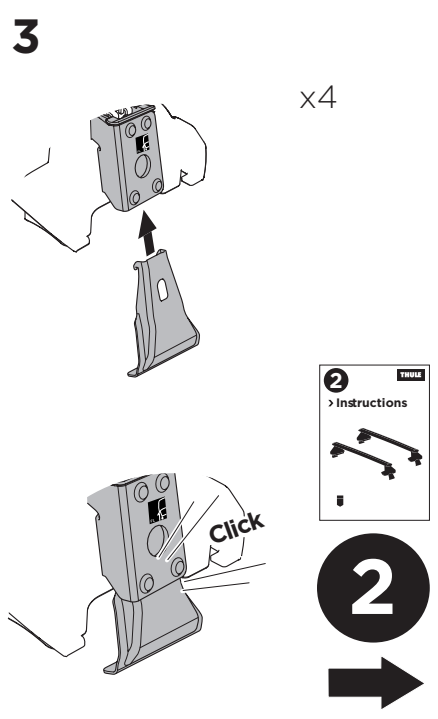

1

Kit 145030

VOLVO S60, 4-dr Sedan, 10-18

VOLVO S60 Cross Country, 4-dr Sedan, 15-18

ISO 11154-E

				Evo X (scale)	Edge X (scale)
VOLVO S60 , 4-dr Sedan, 10-18				43,5	J
VOLVO S60 Cross Country , 4-dr Sedan, 15-18				43,5	J

				X (mm/inch)	
VOLVO S60 , 4-dr Sedan, 10-18				1086 mm / 42 3/4"	
VOLVO S60 Cross Country , 4-dr Sedan, 15-18				1086 mm / 42 3/4"	

				Evo Y (scale)	Edge Y (scale)
VOLVO S60 , 4-dr Sedan, 10-18				40,5	P
VOLVO S60 Cross Country , 4-dr Sedan, 15-18				40,5	P

				Y (mm/inch)	
VOLVO S60 , 4-dr Sedan, 10-18				1056 mm / 41 5/8"	
VOLVO S60 Cross Country , 4-dr Sedan, 15-18				1056 mm / 41 5/8"	

	W (mm/inch)	Z (mm/inch)
VOLVO S60 , 4-dr Sedan, 10-18	800 mm / 31 1/2"	200 mm / 7 7/8"
VOLVO S60 Cross Country , 4-dr Sedan, 15-18	800 mm / 31 1/2"	200 mm / 7 7/8"