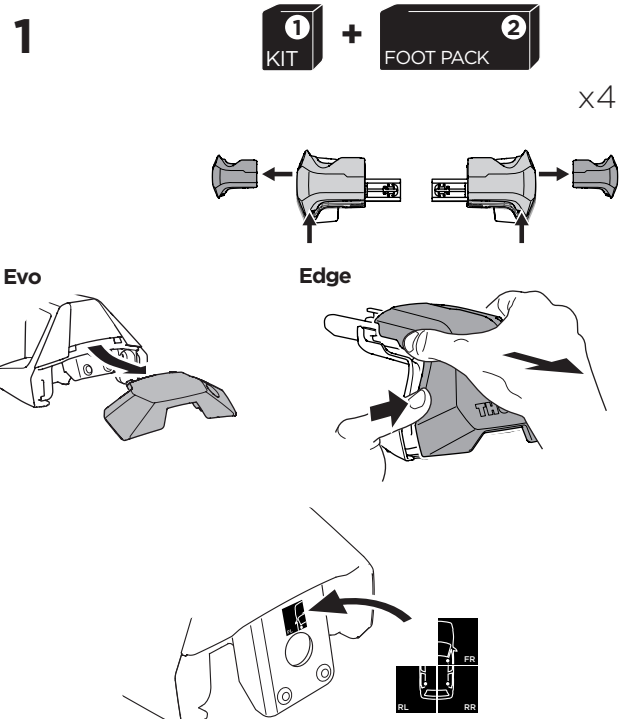

1

Kit 145030

VOLVO S60, 4-dr Sedan, 10-18

VOLVO S60 Cross Country, 4-dr Sedan, 15-18

ISO 11154-E

				Evo X (scale)	Edge X (scale)
VOLVO S60 , 4-dr Sedan, 10-18				43,5	J
VOLVO S60 Cross Country , 4-dr Sedan, 15-18				43,5	J

				X (mm/inch)	
VOLVO S60 , 4-dr Sedan, 10-18				1086 mm / 42 3/4"	
VOLVO S60 Cross Country , 4-dr Sedan, 15-18				1086 mm / 42 3/4"	

				Evo Y (scale)	Edge Y (scale)
VOLVO S60 , 4-dr Sedan, 10-18				40,5	P
VOLVO S60 Cross Country , 4-dr Sedan, 15-18				40,5	P

				Y (mm/inch)	
VOLVO S60 , 4-dr Sedan, 10-18				1056 mm / 41 5/8"	
VOLVO S60 Cross Country , 4-dr Sedan, 15-18				1056 mm / 41 5/8"	

	W (mm/inch)	Z (mm/inch)
VOLVO S60 , 4-dr Sedan, 10-18	800 mm / 31 1/2"	200 mm / 7 7/8"
VOLVO S60 Cross Country , 4-dr Sedan, 15-18	800 mm / 31 1/2"	200 mm / 7 7/8"