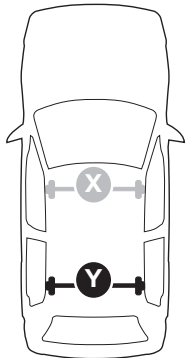

1

Kit 145030

VOLVO S60, 4-dr Sedan, 10-18

VOLVO S60 Cross Country, 4-dr Sedan, 15-18

ISO 11154-E

				Evo X (scale)	Edge X (scale)
VOLVO S60 , 4-dr Sedan, 10-18				43,5	J
VOLVO S60 Cross Country , 4-dr Sedan, 15-18				43,5	J

				X (mm/inch)	
VOLVO S60 , 4-dr Sedan, 10-18				1086 mm / 42 3/4"	
VOLVO S60 Cross Country , 4-dr Sedan, 15-18				1086 mm / 42 3/4"	

				Evo Y (scale)	Edge Y (scale)
VOLVO S60 , 4-dr Sedan, 10-18				40,5	P
VOLVO S60 Cross Country , 4-dr Sedan, 15-18				40,5	P

				Y (mm/inch)	
VOLVO S60 , 4-dr Sedan, 10-18				1056 mm / 41 5/8"	
VOLVO S60 Cross Country , 4-dr Sedan, 15-18				1056 mm / 41 5/8"	

	W (mm/inch)	Z (mm/inch)
VOLVO S60 , 4-dr Sedan, 10-18	800 mm / 31 1/2"	200 mm / 7 7/8"
VOLVO S60 Cross Country , 4-dr Sedan, 15-18	800 mm / 31 1/2"	200 mm / 7 7/8"