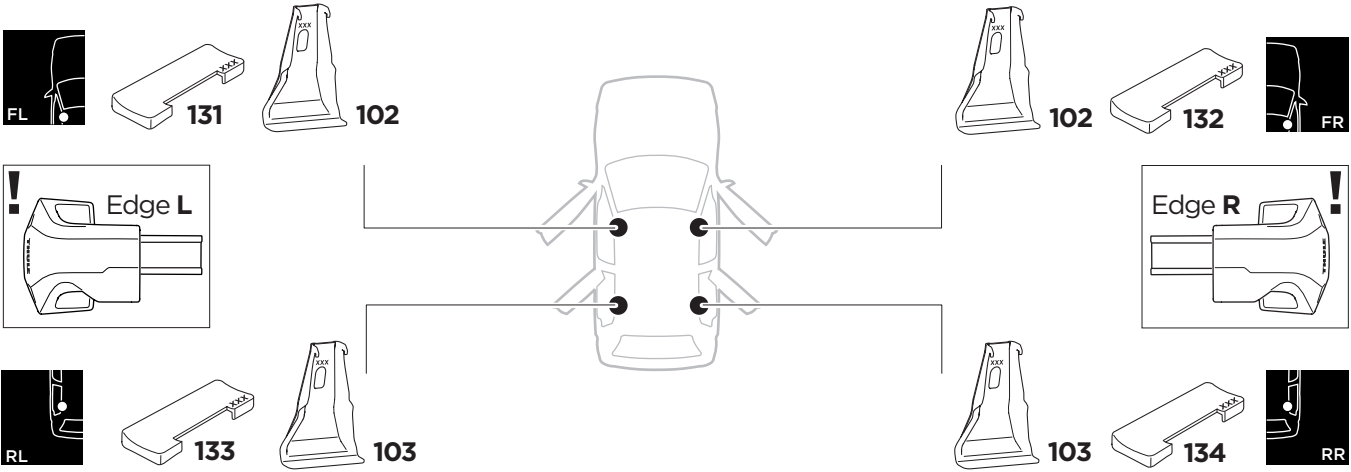

1

Kit 145030

VOLVO S60, 4-dr Sedan, 10-18

VOLVO S60 Cross Country, 4-dr Sedan, 15-18

ISO 11154-E

				Evo X (scale)	Edge X (scale)
VOLVO S60 , 4-dr Sedan, 10-18				43,5	J
VOLVO S60 Cross Country , 4-dr Sedan, 15-18				43,5	J

				X (mm/inch)	
VOLVO S60 , 4-dr Sedan, 10-18				1086 mm / 42 3/4"	
VOLVO S60 Cross Country , 4-dr Sedan, 15-18				1086 mm / 42 3/4"	

				Evo Y (scale)	Edge Y (scale)
VOLVO S60 , 4-dr Sedan, 10-18				40,5	P
VOLVO S60 Cross Country , 4-dr Sedan, 15-18				40,5	P

				Y (mm/inch)	
VOLVO S60 , 4-dr Sedan, 10-18				1056 mm / 41 5/8"	
VOLVO S60 Cross Country , 4-dr Sedan, 15-18				1056 mm / 41 5/8"	

	W (mm/inch)	Z (mm/inch)
VOLVO S60 , 4-dr Sedan, 10-18	800 mm / 31 1/2"	200 mm / 7 7/8"
VOLVO S60 Cross Country , 4-dr Sedan, 15-18	800 mm / 31 1/2"	200 mm / 7 7/8"