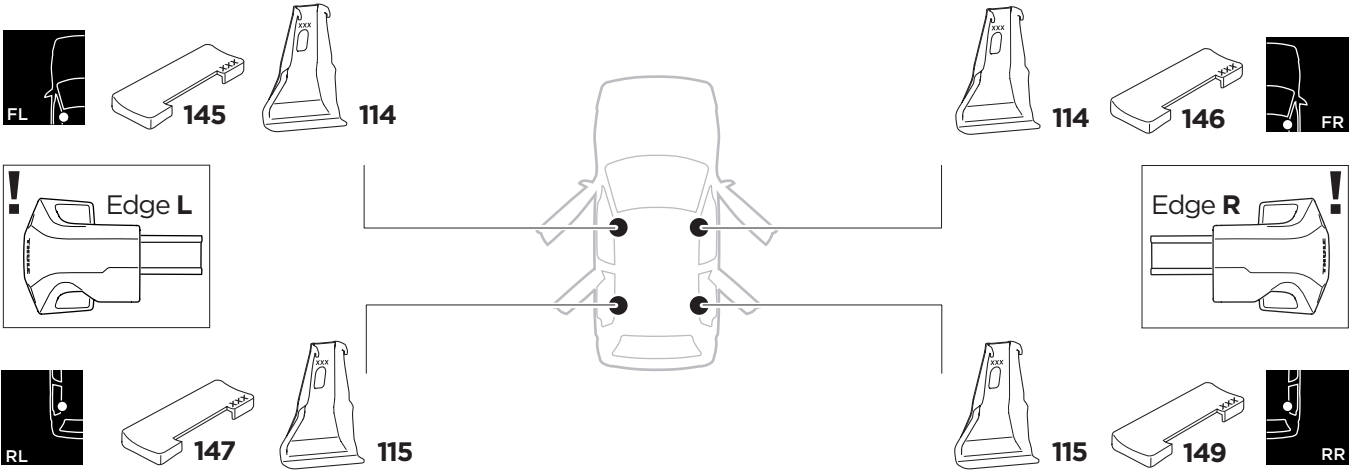

## Kit 145028

RENAULT Espace, 5-dr MPV, 15-

ISO 11154-E

THULE WingBar Evo	THULE WingBar Edge	THULE WingBar	THULE SquareBar Evo	<b>Evo X (scale)</b>	<b>Edge X (scale)</b>
<b>RENAULT Espace, 5-dr MPV, 15-</b>				<b>55,5</b>	<b>D</b>

THULE ProBar Evo	THULE SlideBar Evo	<b>X (mm/inch)</b>		
<b>RENAULT Espace, 5-dr MPV, 15-</b>		<b>1206 mm / 47 1/2"</b>		

THULE WingBar Evo	THULE WingBar Edge	THULE WingBar	THULE SquareBar Evo	<b>Evo Y (scale)</b>	<b>Edge Y (scale)</b>
<b>RENAULT Espace, 5-dr MPV, 15-</b>				<b>51</b>	<b>M</b>

THULE ProBar Evo	THULE SlideBar Evo	<b>Y (mm/inch)</b>		
<b>RENAULT Espace, 5-dr MPV, 15-</b>		<b>1161 mm / 45 3/4"</b>		

	<b>W (mm/inch)</b>	<b>Z (mm/inch)</b>
<b>RENAULT Espace, 5-dr MPV, 15-</b>	<b>640 mm / 25 1/4"</b>	<b>450 mm / 17 3/4"</b>