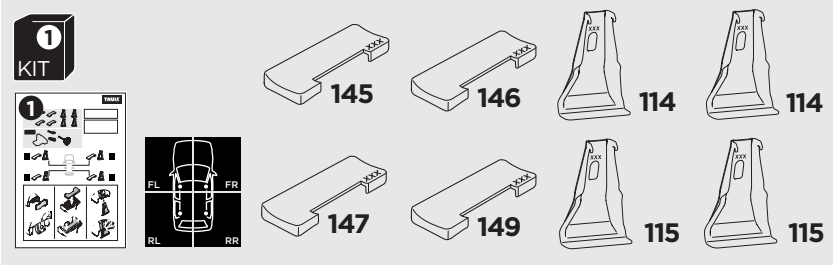

## Kit 145028

RENAULT Espace, 5-dr MPV, 15-

ISO 11154-E

THULE WingBar Evo	THULE WingBar Edge	THULE WingBar	THULE SquareBar Evo	<b>Evo X (scale)</b>	<b>Edge X (scale)</b>
<b>RENAULT Espace, 5-dr MPV, 15-</b>				<b>55,5</b>	<b>D</b>

THULE ProBar Evo	THULE SlideBar Evo	<b>X (mm/inch)</b>		
<b>RENAULT Espace, 5-dr MPV, 15-</b>		<b>1206 mm / 47 1/2"</b>		

THULE WingBar Evo	THULE WingBar Edge	THULE WingBar	THULE SquareBar Evo	<b>Evo Y (scale)</b>	<b>Edge Y (scale)</b>
<b>RENAULT Espace, 5-dr MPV, 15-</b>				<b>51</b>	<b>M</b>

THULE ProBar Evo	THULE SlideBar Evo	<b>Y (mm/inch)</b>		
<b>RENAULT Espace, 5-dr MPV, 15-</b>		<b>1161 mm / 45 3/4"</b>		

	<b>W (mm/inch)</b>	<b>Z (mm/inch)</b>
<b>RENAULT Espace, 5-dr MPV, 15-</b>	<b>640 mm / 25 1/4"</b>	<b>450 mm / 17 3/4"</b>