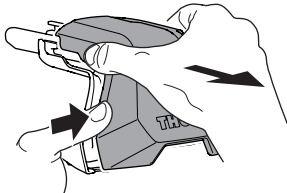

Evo

Edge

2

x4

3

x4

THULE WingBar Evo	THULE WingBar Edge	THULE WingBar	THULE SquareBar Evo	Evo X (scale)	Edge X (scale)
AUDI A4, 4-dr Sedan, 16-				37	E

THULE ProBar Evo	THULE SlideBar Evo	X (mm/inch)		
AUDI A4, 4-dr Sedan, 16-		1021 mm / 40 1/4"		