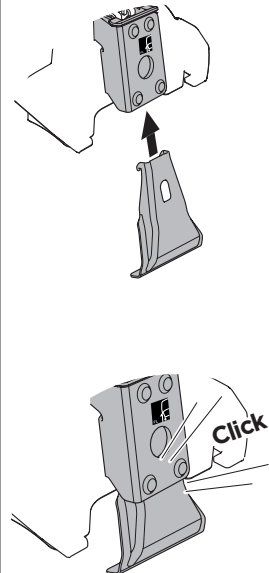

Evo

Edge

2

x4

3

x4

THULE WingBar Evo	THULE WingBar Edge	THULE WingBar	THULE SquareBar Evo	Evo X (scale)	Edge X (scale)
AUDI A4, 4-dr Sedan, 16-				37	E

THULE ProBar Evo	THULE SlideBar Evo	X (mm/inch)		
AUDI A4, 4-dr Sedan, 16-		1021 mm / 40 1/4"		

THULE WingBar Evo	THULE WingBar Edge	THULE WingBar	THULE SquareBar Evo	Evo Y (scale)	Edge Y (scale)
AUDI A4, 4-dr Sedan, 16-				34	K

THULE ProBar Evo	THULE SlideBar Evo	Y (mm/inch)		
AUDI A4, 4-dr Sedan, 16-		991 mm / 39"		