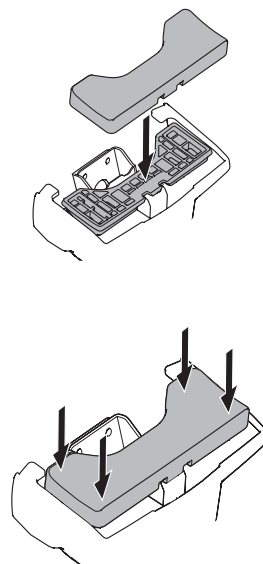

Evo

Edge

2

x4

3

x4

THULE WingBar Evo	THULE WingBar Edge	THULE WingBar	THULE SquareBar Evo	Evo X (scale)	Edge X (scale)
AUDI A4, 4-dr Sedan, 16-				37	E

THULE ProBar Evo	THULE SlideBar Evo	X (mm/inch)		
AUDI A4, 4-dr Sedan, 16-		1021 mm / 40 1/4"		

THULE WingBar Evo	THULE WingBar Edge	THULE WingBar	THULE SquareBar Evo	Evo Y (scale)	Edge Y (scale)
AUDI A4, 4-dr Sedan, 16-				34	K

THULE ProBar Evo	THULE SlideBar Evo	Y (mm/inch)		
AUDI A4, 4-dr Sedan, 16-		991 mm / 39"		

	W (mm/inch)	Z (mm/inch)
AUDI A4, 4-dr Sedan, 16-	830 mm / 32 3/4"	215 mm / 8 1/2"