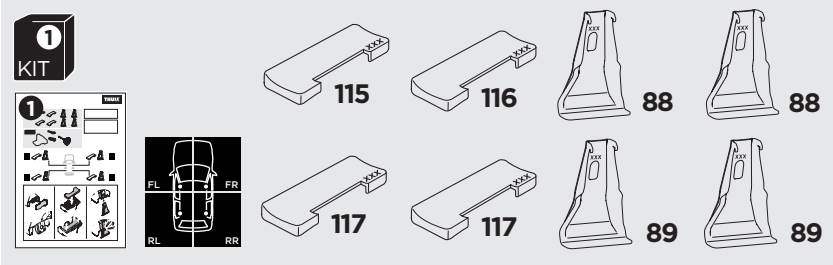

## Kit 145023

VOLKSWAGEN Golf Sportsvan, 5-dr MPV, 14-

ISO 11154-E

THULE WingBar Evo	THULE WingBar Edge	THULE WingBar	THULE SquareBar Evo	<b>Evo X (scale)</b>	<b>Edge X (scale)</b>
<b>VOLKSWAGEN Golf Sportsvan, 5-dr MPV, 14-</b>				<b>43,5</b>	<b>J</b>
THULE ProBar Evo	THULE SlideBar Evo			<b>X (mm/inch)</b>	
<b>VOLKSWAGEN Golf Sportsvan, 5-dr MPV, 14-</b>				<b>1086 mm / 42 3/4"</b>	

THULE WingBar Evo	THULE WingBar Edge	THULE WingBar	THULE SquareBar Evo	<b>Evo Y (scale)</b>	<b>Edge Y (scale)</b>
<b>VOLKSWAGEN Golf Sportsvan, 5-dr MPV, 14-</b>				<b>36,5</b>	<b>F</b>
THULE ProBar Evo	THULE SlideBar Evo			<b>Y (mm/inch)</b>	
<b>VOLKSWAGEN Golf Sportsvan, 5-dr MPV, 14-</b>				<b>1016 mm / 40"</b>	

	<b>W (mm/inch)</b>	<b>Z (mm/inch)</b>
<b>VOLKSWAGEN Golf Sportsvan, 5-dr MPV, 14-</b>	<b>790 mm / 31 1/8"</b>	<b>280 mm / 11"</b>