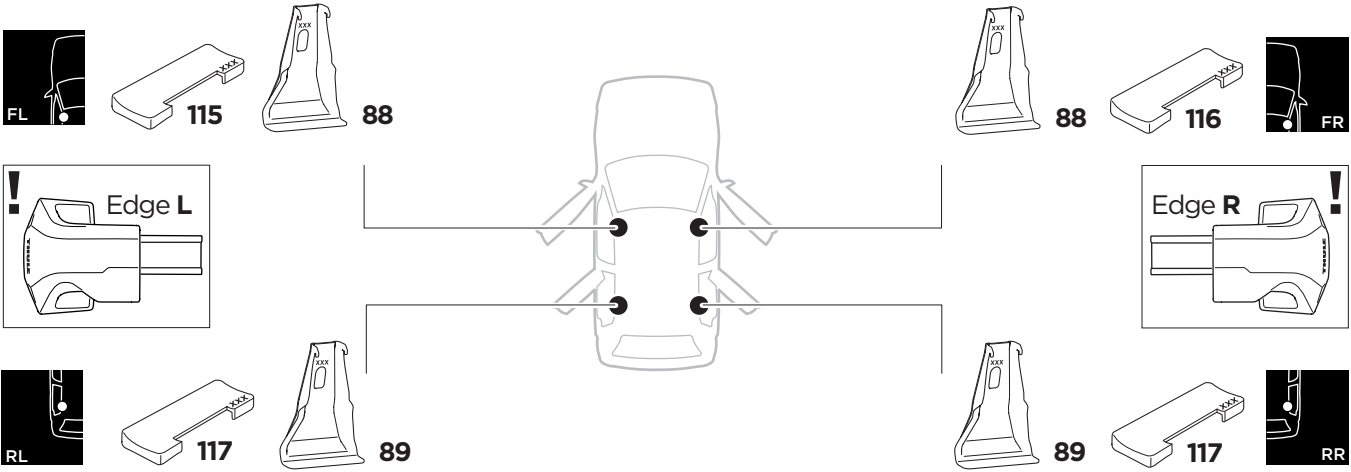

# 1

## Kit 145023

VOLKSWAGEN Golf Sportsvan, 5-dr MPV, 14-

ISO 11154-E

THULE WingBar Evo	THULE WingBar Edge	THULE WingBar	THULE SquareBar Evo	<b>Evo X (scale)</b>	<b>Edge X (scale)</b>
<b>VOLKSWAGEN Golf Sportsvan, 5-dr MPV, 14-</b>				<b>43,5</b>	<b>J</b>
THULE ProBar Evo	THULE SlideBar Evo			<b>X (mm/inch)</b>	
<b>VOLKSWAGEN Golf Sportsvan, 5-dr MPV, 14-</b>				<b>1086 mm / 42 3/4"</b>	

THULE WingBar Evo	THULE WingBar Edge	THULE WingBar	THULE SquareBar Evo	<b>Evo Y (scale)</b>	<b>Edge Y (scale)</b>
<b>VOLKSWAGEN Golf Sportsvan, 5-dr MPV, 14-</b>				<b>36,5</b>	<b>F</b>
THULE ProBar Evo	THULE SlideBar Evo			<b>Y (mm/inch)</b>	
<b>VOLKSWAGEN Golf Sportsvan, 5-dr MPV, 14-</b>				<b>1016 mm / 40"</b>	

	<b>W (mm/inch)</b>	<b>Z (mm/inch)</b>
<b>VOLKSWAGEN Golf Sportsvan, 5-dr MPV, 14-</b>	<b>790 mm / 31 1/8"</b>	<b>280 mm / 11"</b>