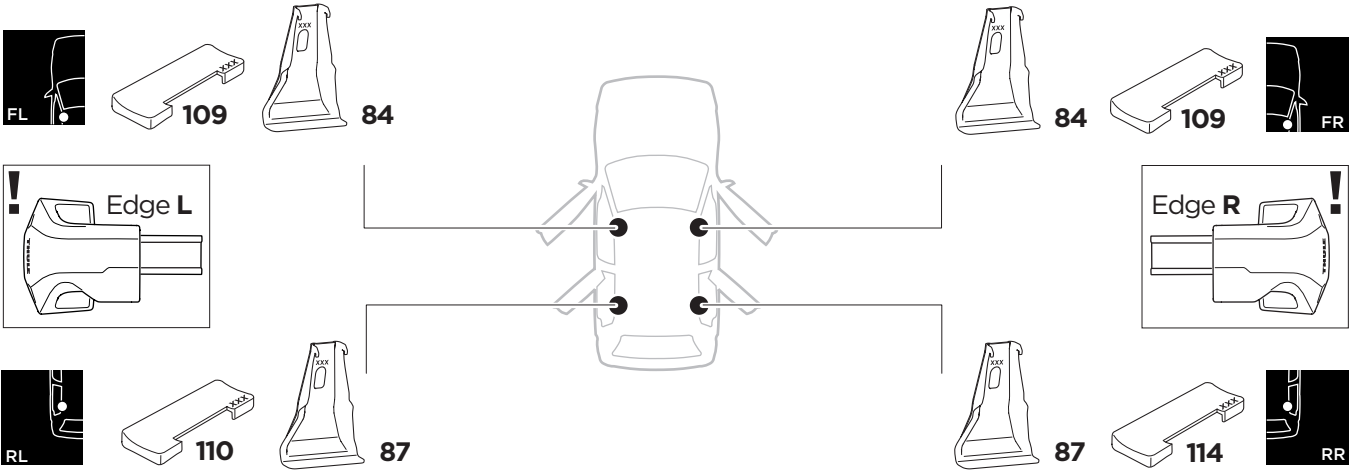

## Kit 145021

CITROËN C4 Picasso, 5-dr MPV, 13-  
CITROËN C4 SpaceTourer, 5-dr MPV, 13-

ISO 11154-E

THULE WingBar Evo	THULE WingBar Edge	THULE WingBar	THULE SquareBar Evo	Evo X (scale)	Edge X (scale)
CITROËN C4 Picasso, 5-dr MPV, 13-				47,5	B
CITROËN C4 SpaceTourer, 5-dr MPV, 13-				47,5	B

THULE ProBar Evo	THULE SlideBar Evo	X (mm/inch)	
CITROËN C4 Picasso, 5-dr MPV, 13-		1126 mm / 44 3/8"	
CITROËN C4 SpaceTourer, 5-dr MPV, 13-		1126 mm / 44 3/8"	

THULE WingBar Evo	THULE WingBar Edge	THULE WingBar	THULE SquareBar Evo	Evo Y (scale)	Edge Y (scale)
CITROËN C4 Picasso, 5-dr MPV, 13-				40,5	P
CITROËN C4 SpaceTourer, 5-dr MPV, 13-				40,5	P

THULE ProBar Evo	THULE SlideBar Evo	Y (mm/inch)
CITROËN C4 Picasso, 5-dr MPV, 13-		1056 mm / 41 5/8"
CITROËN C4 SpaceTourer, 5-dr MPV, 13-		1056 mm / 41 5/8"

	W (mm/inch)	Z (mm/inch)
CITROËN C4 Picasso, 5-dr MPV, 13-	720 mm / 28 3/8"	155 mm / 6 1/8"
CITROËN C4 SpaceTourer, 5-dr MPV, 13-	720 mm / 28 3/8"	155 mm / 6 1/8"