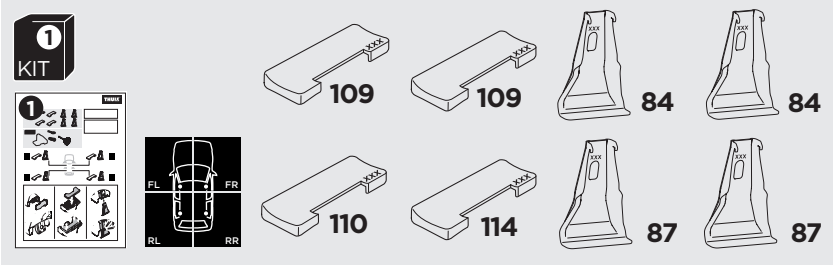

## Kit 145021

CITROËN C4 Picasso, 5-dr MPV, 13-  
CITROËN C4 SpaceTourer, 5-dr MPV, 13-

ISO 11154-E

THULE WingBar Evo	THULE WingBar Edge	THULE WingBar	THULE SquareBar Evo	Evo X (scale)	Edge X (scale)
CITROËN C4 Picasso, 5-dr MPV, 13-				47,5	B
CITROËN C4 SpaceTourer, 5-dr MPV, 13-				47,5	B

THULE ProBar Evo	THULE SlideBar Evo	X (mm/inch)	
CITROËN C4 Picasso, 5-dr MPV, 13-		1126 mm / 44 3/8"	
CITROËN C4 SpaceTourer, 5-dr MPV, 13-		1126 mm / 44 3/8"	

THULE WingBar Evo	THULE WingBar Edge	THULE WingBar	THULE SquareBar Evo	Evo Y (scale)	Edge Y (scale)
CITROËN C4 Picasso, 5-dr MPV, 13-				40,5	P
CITROËN C4 SpaceTourer, 5-dr MPV, 13-				40,5	P

THULE ProBar Evo	THULE SlideBar Evo	Y (mm/inch)
CITROËN C4 Picasso, 5-dr MPV, 13-		1056 mm / 41 5/8"
CITROËN C4 SpaceTourer, 5-dr MPV, 13-		1056 mm / 41 5/8"

	W (mm/inch)	Z (mm/inch)
CITROËN C4 Picasso, 5-dr MPV, 13-	720 mm / 28 3/8"	155 mm / 6 1/8"
CITROËN C4 SpaceTourer, 5-dr MPV, 13-	720 mm / 28 3/8"	155 mm / 6 1/8"