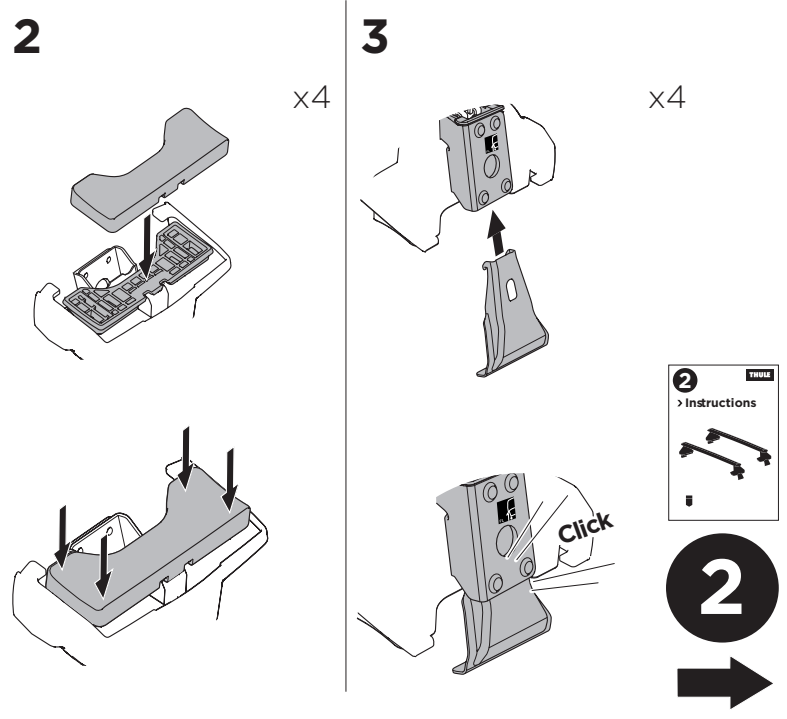

1

Kit 145020

FORD Mondeo (Mk. V), 5-dr Hatchback, 15-

ISO 11154-E

THULE WingBar Evo	THULE WingBar Edge	THULE WingBar	THULE SquareBar Evo	Evo X (scale)	Edge X (scale)
FORD Mondeo (Mk. V), 5-dr Hatchback, 15-				45,5	F
THULE ProBar Evo	THULE SlideBar Evo				X (mm/inch)
FORD Mondeo (Mk. V), 5-dr Hatchback, 15-				1106 mm / 43 1/2"	

THULE WingBar Evo	THULE WingBar Edge	THULE WingBar	THULE SquareBar Evo	Evo Y (scale)	Edge Y (scale)
FORD Mondeo (Mk. V), 5-dr Hatchback, 15-				44	I
THULE ProBar Evo	THULE SlideBar Evo				Y (mm/inch)
FORD Mondeo (Mk. V), 5-dr Hatchback, 15-				1091 mm / 43"	

	W (mm/inch)	Z (mm/inch)
FORD Mondeo (Mk. V), 5-dr Hatchback, 15-	780 mm / 30 3/4"	230 mm / 9"