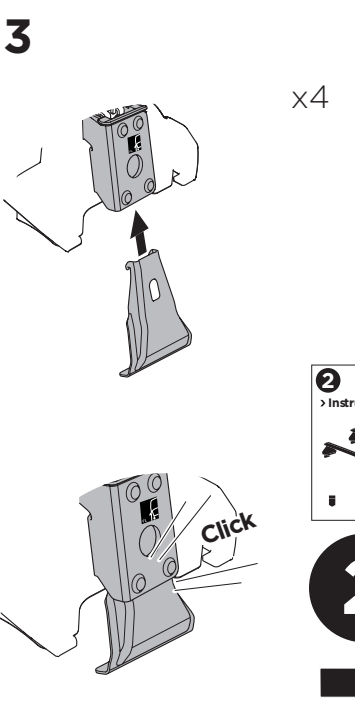

## Kit 145018

PEUGEOT 308, 5-dr Hatchback, 14-  
PEUGEOT 308 SW, 5-dr Estate, 14-

ISO 11154-E

THULE WingBar Evo	THULE WingBar Edge	THULE WingBar	THULE SquareBar Evo	Evo X (scale)	Edge X (scale)
PEUGEOT 308, 5-dr Hatchback, 14-				41	O
PEUGEOT 308 SW, 5-dr Estate, 14-				41,5	N