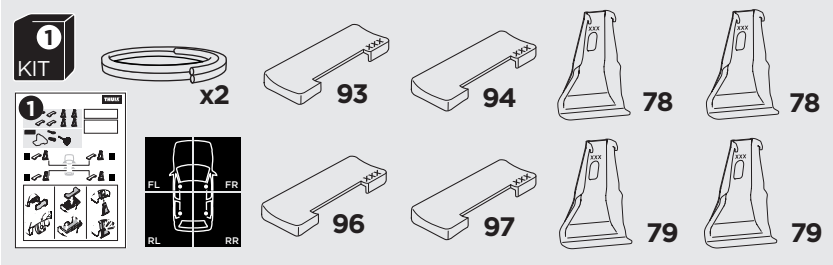

## Kit 145016

VOLKSWAGEN Jetta (Mk. VI), 4-dr Sedan, 10-18 / \*11-18

\*North America

ISO 11154-E

THULE WingBar Evo	THULE WingBar Edge	THULE WingBar	THULE SquareBar Evo	<b>Evo X (scale)</b>	<b>Edge X (scale)</b>
<b>VOLKSWAGEN Jetta (Mk. VI), 4-dr Sedan, 10-18 / *11-18</b>				<b>38,5</b>	<b>B</b>

THULE ProBar Evo	THULE SlideBar Evo	<b>X (mm/inch)</b>		
<b>VOLKSWAGEN Jetta (Mk. VI), 4-dr Sedan, 10-18 / *11-18</b>		<b>1036 mm / 40 3/4"</b>		

THULE WingBar Evo	THULE WingBar Edge	THULE WingBar	THULE SquareBar Evo	<b>Evo Y (scale)</b>	<b>Edge Y (scale)</b>
<b>VOLKSWAGEN Jetta (Mk. VI), 4-dr Sedan, 10-18 / *11-18</b>				<b>35,5</b>	<b>H</b>

THULE ProBar Evo	THULE SlideBar Evo	<b>Y (mm/inch)</b>		
<b>VOLKSWAGEN Jetta (Mk. VI), 4-dr Sedan, 10-18 / *11-18</b>		<b>1006 mm / 39 5/8"</b>		

	<b>W (mm/inch)</b>	<b>Z (mm/inch)</b>
<b>VOLKSWAGEN Jetta (Mk. VI), 4-dr Sedan, 10-18 / *11-18</b>	<b>795 mm / 31 1/4"</b>	<b>250 mm / 9 7/8"</b>