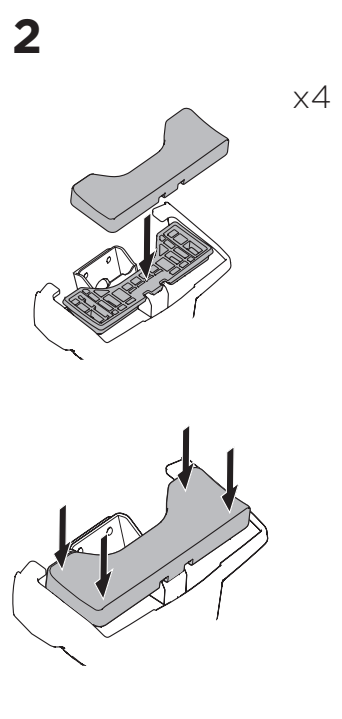

## Kit 145016

VOLKSWAGEN Jetta (Mk. VI), 4-dr Sedan, 10-18 / \*11-18

\*North America

ISO 11154-E

THULE WingBar Evo	THULE WingBar Edge	THULE WingBar	THULE SquareBar Evo	<b>Evo X (scale)</b>	<b>Edge X (scale)</b>
<b>VOLKSWAGEN Jetta (Mk. VI), 4-dr Sedan, 10-18 / *11-18</b>				<b>38,5</b>	<b>B</b>

THULE ProBar Evo	THULE SlideBar Evo	<b>X (mm/inch)</b>		
<b>VOLKSWAGEN Jetta (Mk. VI), 4-dr Sedan, 10-18 / *11-18</b>		<b>1036 mm / 40 3/4"</b>		

THULE WingBar Evo	THULE WingBar Edge	THULE WingBar	THULE SquareBar Evo	<b>Evo Y (scale)</b>	<b>Edge Y (scale)</b>
<b>VOLKSWAGEN Jetta (Mk. VI), 4-dr Sedan, 10-18 / *11-18</b>				<b>35,5</b>	<b>H</b>

THULE ProBar Evo	THULE SlideBar Evo	<b>Y (mm/inch)</b>		
<b>VOLKSWAGEN Jetta (Mk. VI), 4-dr Sedan, 10-18 / *11-18</b>		<b>1006 mm / 39 5/8"</b>		

	<b>W (mm/inch)</b>	<b>Z (mm/inch)</b>
<b>VOLKSWAGEN Jetta (Mk. VI), 4-dr Sedan, 10-18 / *11-18</b>	<b>795 mm / 31 1/4"</b>	<b>250 mm / 9 7/8"</b>