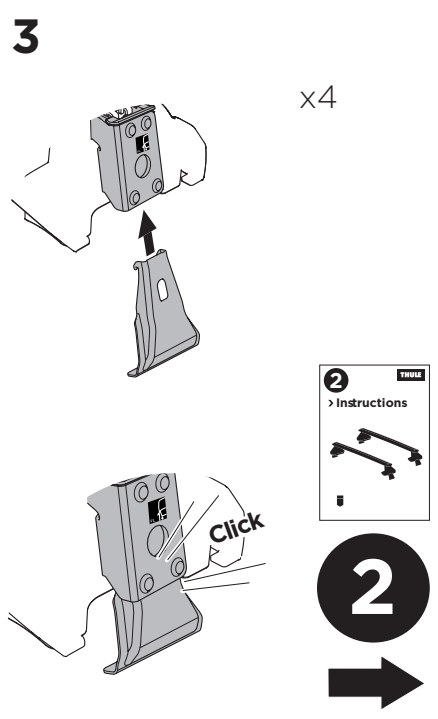

## Kit 145016

VOLKSWAGEN Jetta (Mk. VI), 4-dr Sedan, 10-18 / \*11-18

\*North America

ISO 11154-E

THULE WingBar Evo	THULE WingBar Edge	THULE WingBar	THULE SquareBar Evo	<b>Evo X (scale)</b>	<b>Edge X (scale)</b>
<b>VOLKSWAGEN Jetta (Mk. VI), 4-dr Sedan, 10-18 / *11-18</b>				<b>38,5</b>	<b>B</b>

THULE ProBar Evo	THULE SlideBar Evo	<b>X (mm/inch)</b>		
<b>VOLKSWAGEN Jetta (Mk. VI), 4-dr Sedan, 10-18 / *11-18</b>		<b>1036 mm / 40 3/4"</b>		

THULE WingBar Evo	THULE WingBar Edge	THULE WingBar	THULE SquareBar Evo	<b>Evo Y (scale)</b>	<b>Edge Y (scale)</b>
<b>VOLKSWAGEN Jetta (Mk. VI), 4-dr Sedan, 10-18 / *11-18</b>				<b>35,5</b>	<b>H</b>

THULE ProBar Evo	THULE SlideBar Evo	<b>Y (mm/inch)</b>		
<b>VOLKSWAGEN Jetta (Mk. VI), 4-dr Sedan, 10-18 / *11-18</b>		<b>1006 mm / 39 5/8"</b>		

	<b>W (mm/inch)</b>	<b>Z (mm/inch)</b>
<b>VOLKSWAGEN Jetta (Mk. VI), 4-dr Sedan, 10-18 / *11-18</b>	<b>795 mm / 31 1/4"</b>	<b>250 mm / 9 7/8"</b>