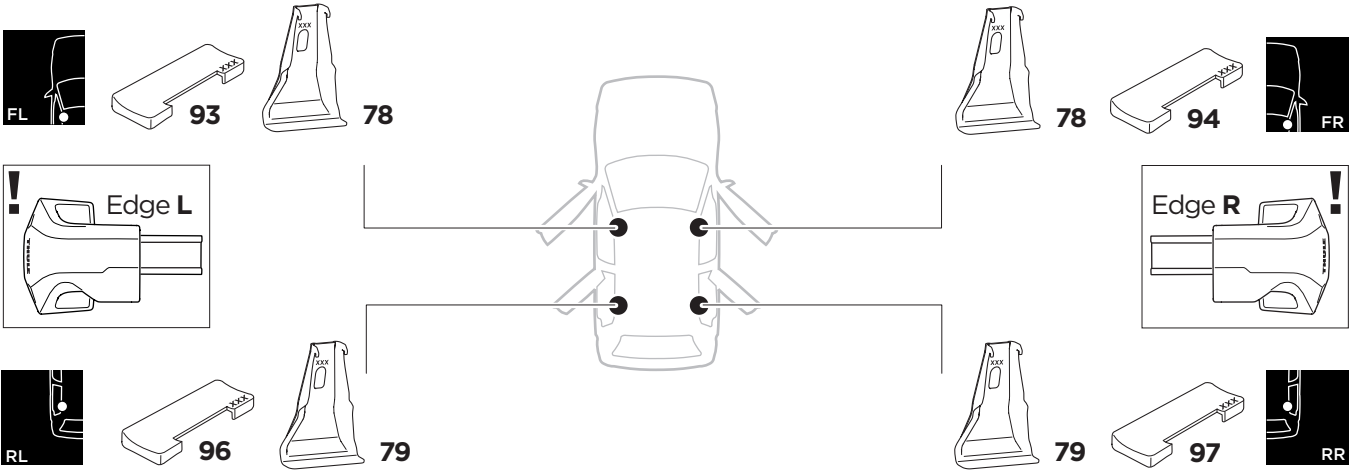

# 1

## Kit 145016

VOLKSWAGEN Jetta (Mk. VI), 4-dr Sedan, 10-18 / \*11-18

\*North America

ISO 11154-E

THULE WingBar Evo	THULE WingBar Edge	THULE WingBar	THULE SquareBar Evo	<b>Evo X (scale)</b>	<b>Edge X (scale)</b>
<b>VOLKSWAGEN Jetta (Mk. VI), 4-dr Sedan, 10-18 / *11-18</b>				<b>38,5</b>	<b>B</b>

THULE ProBar Evo	THULE SlideBar Evo	<b>X (mm/inch)</b>		
<b>VOLKSWAGEN Jetta (Mk. VI), 4-dr Sedan, 10-18 / *11-18</b>		<b>1036 mm / 40 3/4"</b>		

THULE WingBar Evo	THULE WingBar Edge	THULE WingBar	THULE SquareBar Evo	<b>Evo Y (scale)</b>	<b>Edge Y (scale)</b>
<b>VOLKSWAGEN Jetta (Mk. VI), 4-dr Sedan, 10-18 / *11-18</b>				<b>35,5</b>	<b>H</b>

THULE ProBar Evo	THULE SlideBar Evo	<b>Y (mm/inch)</b>		
<b>VOLKSWAGEN Jetta (Mk. VI), 4-dr Sedan, 10-18 / *11-18</b>		<b>1006 mm / 39 5/8"</b>		

	<b>W (mm/inch)</b>	<b>Z (mm/inch)</b>
<b>VOLKSWAGEN Jetta (Mk. VI), 4-dr Sedan, 10-18 / *11-18</b>	<b>795 mm / 31 1/4"</b>	<b>250 mm / 9 7/8"</b>