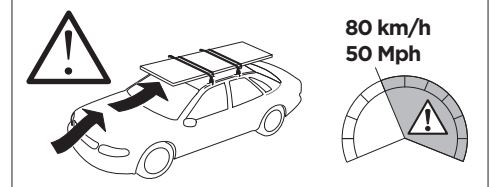

ISO 11154-E