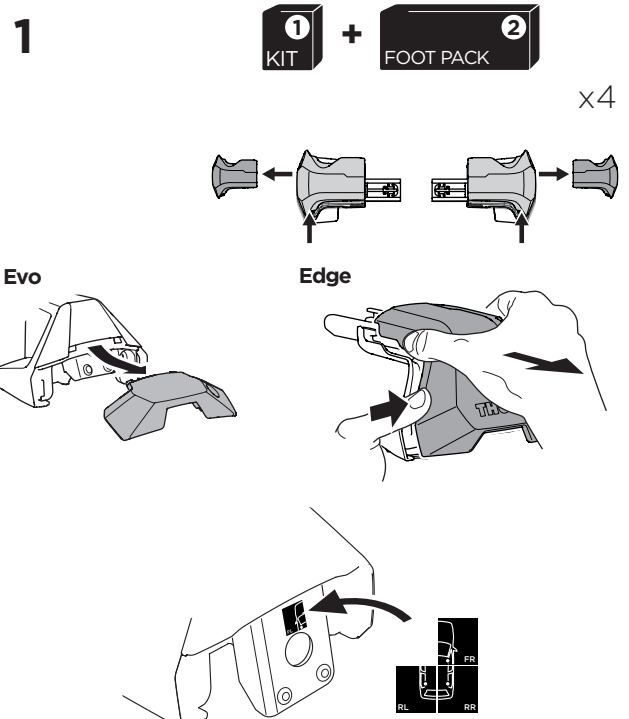

## Kit 145016

VOLKSWAGEN Jetta (Mk. VI), 4-dr Sedan, 10-18 / \*11-18

\*North America

ISO 11154-E

THULE WingBar Evo	THULE WingBar Edge	THULE WingBar	THULE SquareBar Evo	<b>Evo X (scale)</b>	<b>Edge X (scale)</b>
<b>VOLKSWAGEN Jetta (Mk. VI), 4-dr Sedan, 10-18 / *11-18</b>				<b>38,5</b>	<b>B</b>

THULE ProBar Evo	THULE SlideBar Evo	<b>X (mm/inch)</b>		
<b>VOLKSWAGEN Jetta (Mk. VI), 4-dr Sedan, 10-18 / *11-18</b>		<b>1036 mm / 40 3/4"</b>		

THULE WingBar Evo	THULE WingBar Edge	THULE WingBar	THULE SquareBar Evo	<b>Evo Y (scale)</b>	<b>Edge Y (scale)</b>
<b>VOLKSWAGEN Jetta (Mk. VI), 4-dr Sedan, 10-18 / *11-18</b>				<b>35,5</b>	<b>H</b>

THULE ProBar Evo	THULE SlideBar Evo	<b>Y (mm/inch)</b>		
<b>VOLKSWAGEN Jetta (Mk. VI), 4-dr Sedan, 10-18 / *11-18</b>		<b>1006 mm / 39 5/8"</b>		

	<b>W (mm/inch)</b>	<b>Z (mm/inch)</b>
<b>VOLKSWAGEN Jetta (Mk. VI), 4-dr Sedan, 10-18 / *11-18</b>	<b>795 mm / 31 1/4"</b>	<b>250 mm / 9 7/8"</b>