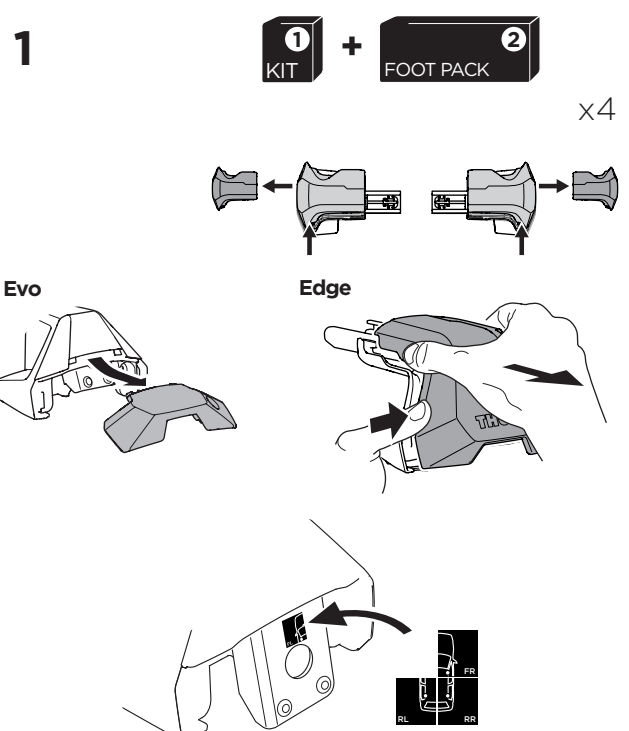

1

Kit 145015

VOLKSWAGEN Polo (Mk V.), 5-dr Hatchback, 09-17

ISO 1154-E

				Evo X (scale)	Edge X (scale)
VOLKSWAGEN Polo (Mk V.), 5-dr Hatchback, 09-17				41	O

		X (mm/inch)		
VOLKSWAGEN Polo (Mk V.), 5-dr Hatchback, 09-17				1061 mm / 41 3/4"

				Evo Y (scale)	Edge Y (scale)
VOLKSWAGEN Polo (Mk V.), 5-dr Hatchback, 09-17				36	G

		Y (mm/inch)		
VOLKSWAGEN Polo (Mk V.), 5-dr Hatchback, 09-17				1011 mm / 39 3/4"

	W (mm/inch)	Z (mm/inch)
VOLKSWAGEN Polo (Mk V.), 5-dr Hatchback, 09-17	795 mm / 31 1/4"	175 mm / 6 7/8"