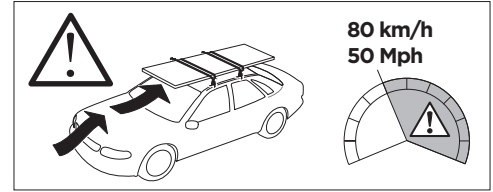

1

Kit 145015

VOLKSWAGEN Polo (Mk V.), 5-dr Hatchback, 09-17

ISO 1154-E

				Evo X (scale)	Edge X (scale)
VOLKSWAGEN Polo (Mk V.), 5-dr Hatchback, 09-17				41	O

		X (mm/inch)		
VOLKSWAGEN Polo (Mk V.), 5-dr Hatchback, 09-17				1061 mm / 41 3/4"

				Evo Y (scale)	Edge Y (scale)
VOLKSWAGEN Polo (Mk V.), 5-dr Hatchback, 09-17				36	G

		Y (mm/inch)		
VOLKSWAGEN Polo (Mk V.), 5-dr Hatchback, 09-17				1011 mm / 39 3/4"

	W (mm/inch)	Z (mm/inch)
VOLKSWAGEN Polo (Mk V.), 5-dr Hatchback, 09-17	795 mm / 31 1/4"	175 mm / 6 7/8"