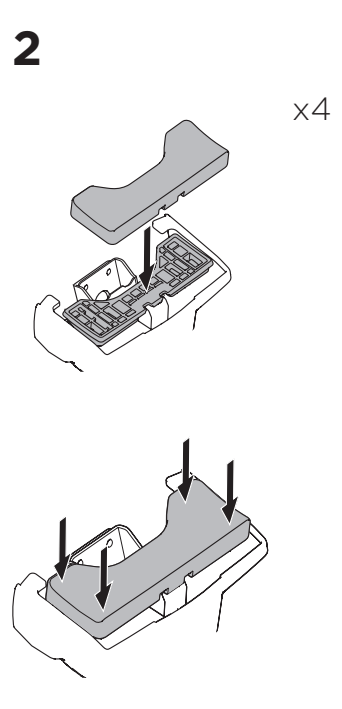

1

Kit 145015

VOLKSWAGEN Polo (Mk V.), 5-dr Hatchback, 09-17

ISO 1154-E

				Evo X (scale)	Edge X (scale)
VOLKSWAGEN Polo (Mk V.), 5-dr Hatchback, 09-17				41	O

		X (mm/inch)		
VOLKSWAGEN Polo (Mk V.), 5-dr Hatchback, 09-17				1061 mm / 41 3/4"

				Evo Y (scale)	Edge Y (scale)
VOLKSWAGEN Polo (Mk V.), 5-dr Hatchback, 09-17				36	G

		Y (mm/inch)		
VOLKSWAGEN Polo (Mk V.), 5-dr Hatchback, 09-17				1011 mm / 39 3/4"

	W (mm/inch)	Z (mm/inch)
VOLKSWAGEN Polo (Mk V.), 5-dr Hatchback, 09-17	795 mm / 31 1/4"	175 mm / 6 7/8"