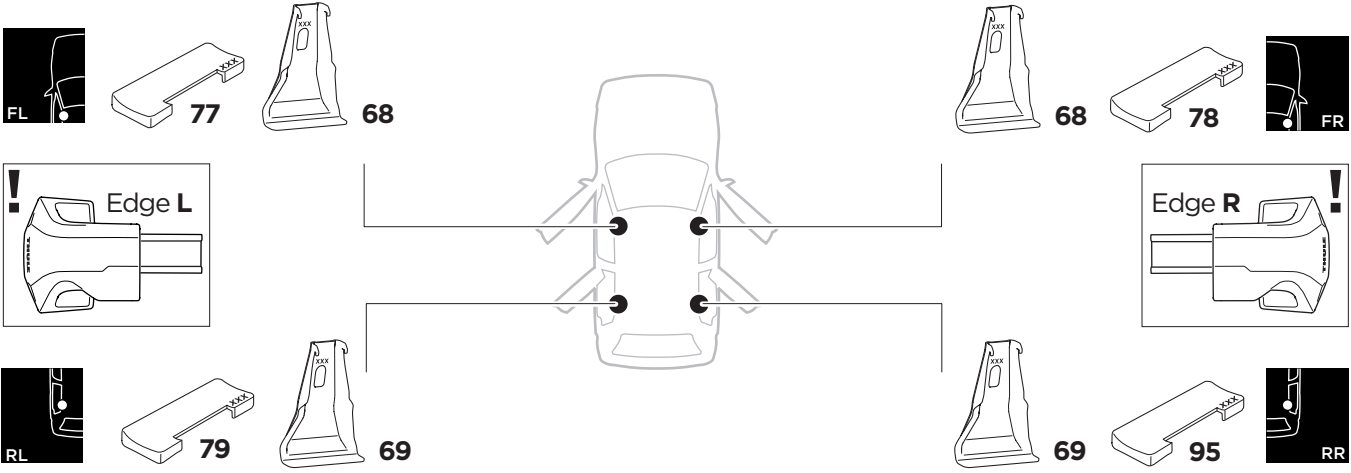

1

Kit 145015

VOLKSWAGEN Polo (Mk V.), 5-dr Hatchback, 09-17

ISO 1154-E

				Evo X (scale)	Edge X (scale)
VOLKSWAGEN Polo (Mk V.), 5-dr Hatchback, 09-17				41	O

		X (mm/inch)		
VOLKSWAGEN Polo (Mk V.), 5-dr Hatchback, 09-17				1061 mm / 41 3/4"

				Evo Y (scale)	Edge Y (scale)
VOLKSWAGEN Polo (Mk V.), 5-dr Hatchback, 09-17				36	G

		Y (mm/inch)		
VOLKSWAGEN Polo (Mk V.), 5-dr Hatchback, 09-17				1011 mm / 39 3/4"

	W (mm/inch)	Z (mm/inch)
VOLKSWAGEN Polo (Mk V.), 5-dr Hatchback, 09-17	795 mm / 31 1/4"	175 mm / 6 7/8"