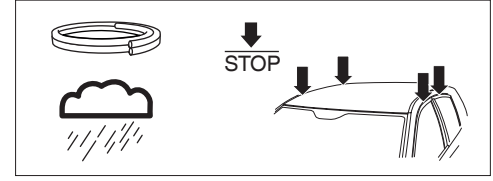

1

Kit 145015

VOLKSWAGEN Polo (Mk V.), 5-dr Hatchback, 09-17

ISO 1154-E

				Evo X (scale)	Edge X (scale)
VOLKSWAGEN Polo (Mk V.), 5-dr Hatchback, 09-17				41	O

		X (mm/inch)		
VOLKSWAGEN Polo (Mk V.), 5-dr Hatchback, 09-17				1061 mm / 41 3/4"

				Evo Y (scale)	Edge Y (scale)
VOLKSWAGEN Polo (Mk V.), 5-dr Hatchback, 09-17				36	G

		Y (mm/inch)		
VOLKSWAGEN Polo (Mk V.), 5-dr Hatchback, 09-17				1011 mm / 39 3/4"

	W (mm/inch)	Z (mm/inch)
VOLKSWAGEN Polo (Mk V.), 5-dr Hatchback, 09-17	795 mm / 31 1/4"	175 mm / 6 7/8"