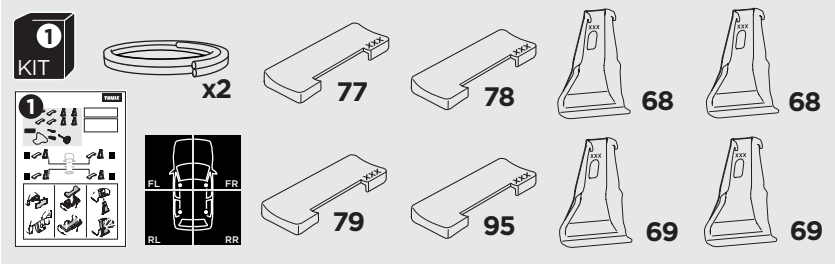

1

Kit 145015

VOLKSWAGEN Polo (Mk V.), 5-dr Hatchback, 09-17

ISO 1154-E

				Evo X (scale)	Edge X (scale)
VOLKSWAGEN Polo (Mk V.), 5-dr Hatchback, 09-17				41	O

		X (mm/inch)		
VOLKSWAGEN Polo (Mk V.), 5-dr Hatchback, 09-17				1061 mm / 41 3/4"

				Evo Y (scale)	Edge Y (scale)
VOLKSWAGEN Polo (Mk V.), 5-dr Hatchback, 09-17				36	G

		Y (mm/inch)		
VOLKSWAGEN Polo (Mk V.), 5-dr Hatchback, 09-17				1011 mm / 39 3/4"

	W (mm/inch)	Z (mm/inch)
VOLKSWAGEN Polo (Mk V.), 5-dr Hatchback, 09-17	795 mm / 31 1/4"	175 mm / 6 7/8"