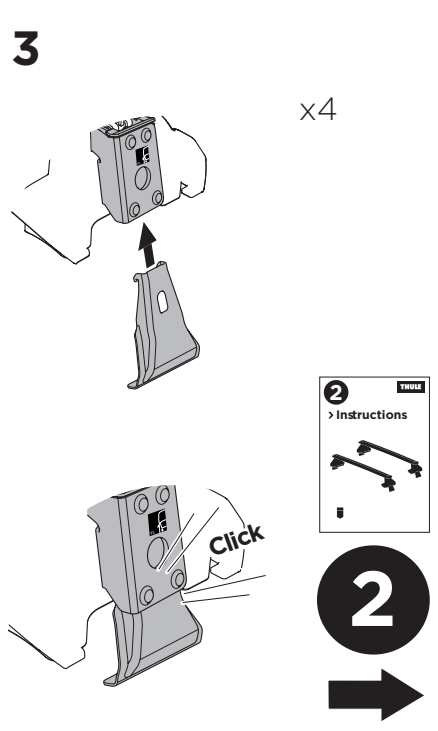

1

Kit 145015

VOLKSWAGEN Polo (Mk V.), 5-dr Hatchback, 09-17

ISO 1154-E

				Evo X (scale)	Edge X (scale)
VOLKSWAGEN Polo (Mk V.), 5-dr Hatchback, 09-17				41	O

		X (mm/inch)		
VOLKSWAGEN Polo (Mk V.), 5-dr Hatchback, 09-17				1061 mm / 41 3/4"

				Evo Y (scale)	Edge Y (scale)
VOLKSWAGEN Polo (Mk V.), 5-dr Hatchback, 09-17				36	G

		Y (mm/inch)		
VOLKSWAGEN Polo (Mk V.), 5-dr Hatchback, 09-17				1011 mm / 39 3/4"

	W (mm/inch)	Z (mm/inch)
VOLKSWAGEN Polo (Mk V.), 5-dr Hatchback, 09-17	795 mm / 31 1/4"	175 mm / 6 7/8"