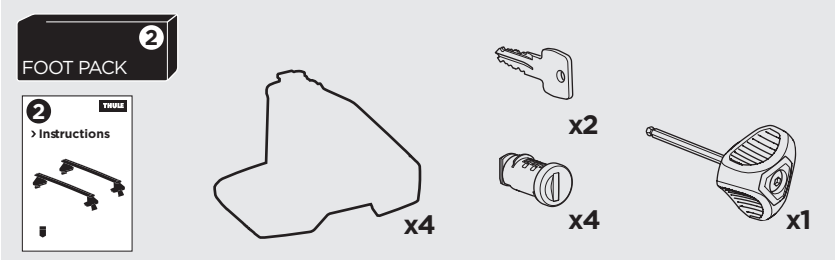

1

Kit 145015

VOLKSWAGEN Polo (Mk V.), 5-dr Hatchback, 09-17

ISO 1154-E

				Evo X (scale)	Edge X (scale)
VOLKSWAGEN Polo (Mk V.), 5-dr Hatchback, 09-17				41	O

		X (mm/inch)		
VOLKSWAGEN Polo (Mk V.), 5-dr Hatchback, 09-17				1061 mm / 41 3/4"

				Evo Y (scale)	Edge Y (scale)
VOLKSWAGEN Polo (Mk V.), 5-dr Hatchback, 09-17				36	G

		Y (mm/inch)		
VOLKSWAGEN Polo (Mk V.), 5-dr Hatchback, 09-17				1011 mm / 39 3/4"

	W (mm/inch)	Z (mm/inch)
VOLKSWAGEN Polo (Mk V.), 5-dr Hatchback, 09-17	795 mm / 31 1/4"	175 mm / 6 7/8"