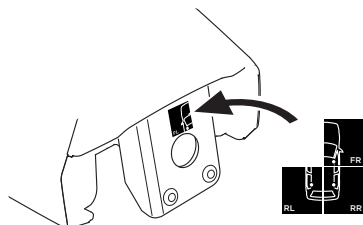

1

Kit 145012

LAND ROVER Range Rover Evoque, 5-dr SUV, 11-18 / *12-18

*North America

ISO 11154-E

1 KIT

+ 7 kg / 15,4 lbs = Max: 75 kg / 165 lbs

Max 130 km/h / 80 Mph

80 km/h / 50 Mph

(Prohibited loading)

2 FOOT PACK

1

x4

Evo

Edge

2

x4

3

x4