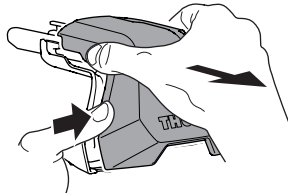

1

Kit 145012

LAND ROVER Range Rover Evoque, 5-dr SUV, 11-18 / *12-18

*North America

ISO 11154-E

1 KIT

+ 7 kg / 15,4 lbs = Max: 75 kg / 165 lbs

Max 130 km/h / 80 Mph

80 km/h / 50 Mph

(Prohibited loading)

2 FOOT PACK

1

x4

Evo

Edge

2

x4

3

x4