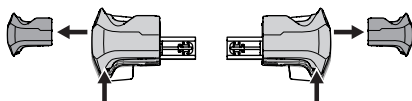

1

Kit 145012

LAND ROVER Range Rover Evoque, 5-dr SUV, 11-18 / *12-18

*North America

ISO 11154-E

1 KIT

+ 7 kg / 15,4 lbs = Max: 75 kg / 165 lbs

Max 130 km/h / 80 Mph

80 km/h / 50 Mph

(Prohibited loading)

2 FOOT PACK

1

x4

Evo

Edge

2

x4

3

x4