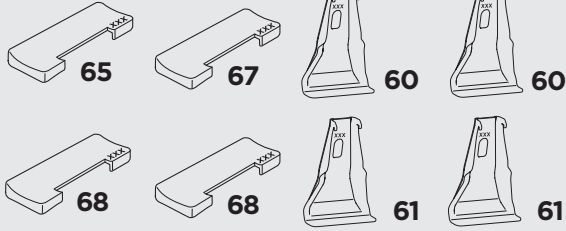

1

Kit 145012

LAND ROVER Range Rover Evoque, 5-dr SUV, 11-18 / *12-18

*North America

ISO 11154-E

1 KIT

+ 7 kg / 15,4 lbs = Max: 75 kg / 165 lbs

Max 130 km/h / 80 Mph

x4

3

x4

THULE WingBar Evo	THULE WingBar Edge	THULE WingBar	THULE SquareBar Evo	Evo X (scale)	Edge X (scale)
LAND ROVER Range Rover Evoque, 5-dr SUV, 11-18 / *12-18				48,5	R

THULE ProBar Evo	THULE SlideBar Evo	X (mm/inch)		
LAND ROVER Range Rover Evoque, 5-dr SUV, 11-18 / *12-18		1136 mm / 44 3/4"		

THULE WingBar Evo	THULE WingBar Edge	THULE WingBar	THULE SquareBar Evo	Evo Y (scale)	Edge Y (scale)
LAND ROVER Range Rover Evoque, 5-dr SUV, 11-18 / *12-18				47	C

THULE ProBar Evo	THULE SlideBar Evo	Y (mm/inch)		
LAND ROVER Range Rover Evoque, 5-dr SUV, 11-18 / *12-18		1121 mm / 4 1/8"		

	W (mm/inch)	Z (mm/inch)
LAND ROVER Range Rover Evoque, 5-dr SUV, 11-18 / *12-18	720 mm / 28 3/4"	260 mm / 10 1/4"