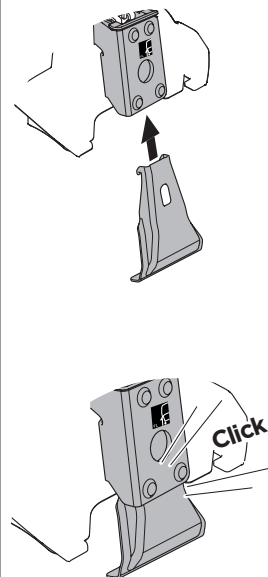

1

Kit 145012

LAND ROVER Range Rover Evoque, 5-dr SUV, 11-18 / *12-18

*North America

ISO 11154-E

1 KIT

+ 7 kg / 15,4 lbs = Max: 75 kg / 165 lbs

Max 130 km/h / 80 Mph

x4

3

x4

THULE WingBar Evo	THULE WingBar Edge	THULE WingBar	THULE SquareBar Evo	Evo X (scale)	Edge X (scale)
LAND ROVER Range Rover Evoque, 5-dr SUV, 11-18 / *12-18				48,5	R

THULE ProBar Evo	THULE SlideBar Evo	X (mm/inch)		
LAND ROVER Range Rover Evoque, 5-dr SUV, 11-18 / *12-18		1136 mm / 44 3/4"		

THULE WingBar Evo	THULE WingBar Edge	THULE WingBar	THULE SquareBar Evo	Evo Y (scale)	Edge Y (scale)
LAND ROVER Range Rover Evoque, 5-dr SUV, 11-18 / *12-18				47	C

THULE ProBar Evo	THULE SlideBar Evo	Y (mm/inch)		
LAND ROVER Range Rover Evoque, 5-dr SUV, 11-18 / *12-18		1121 mm / 4 1/8"		

	W (mm/inch)	Z (mm/inch)
LAND ROVER Range Rover Evoque, 5-dr SUV, 11-18 / *12-18	720 mm / 28 3/4"	260 mm / 10 1/4"