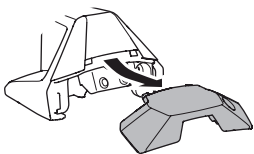

1

Kit 145012

LAND ROVER Range Rover Evoque, 5-dr SUV, 11-18 / *12-18

*North America

ISO 11154-E

1 KIT

+ 7 kg / 15,4 lbs = Max: 75 kg / 165 lbs

Max 130 km/h / 80 Mph

80 km/h / 50 Mph

(Prohibited loading)

2 FOOT PACK

1

x4

Evo

Edge

2

x4

3

x4