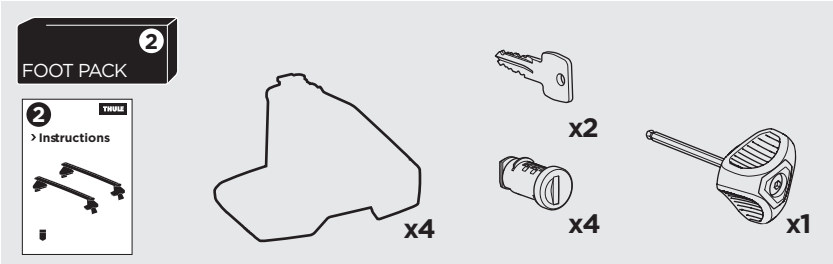

1

Kit 145008

FIAT Grande Punto, 5-dr Hatchback, 05-12

FIAT Punto Evo, 5-dr Hatchback, 09-12

FIAT Punto, 5-dr Hatchback, 12-

ISO 11154-E

THULE WingBar Evo	THULE WingBar Edge	THULE WingBar	THULE SquareBar Evo	Evo X (scale)	Edge X (scale)
FIAT Grande Punto, 5-dr Hatchback, 05-12				27	G
FIAT Punto Evo, 5-dr Hatchback, 09-12				27	G
FIAT Punto, 5-dr Hatchback, 12-				27	G

THULE ProBar Evo	THULE SlideBar Evo	X (mm/inch)
FIAT Grande Punto, 5-dr Hatchback, 05-12		921 mm / 36 1/4"
FIAT Punto Evo, 5-dr Hatchback, 09-12		921 mm / 36 1/4"
FIAT Punto, 5-dr Hatchback, 12-		921 mm / 36 1/4"

THULE ProBar Evo	THULE SlideBar Evo	Y (mm/inch)
FIAT Grande Punto, 5-dr Hatchback, 05-12		861 mm / 33 7/8"
FIAT Punto Evo, 5-dr Hatchback, 09-12		861 mm / 33 7/8"
FIAT Punto, 5-dr Hatchback, 12-		861 mm / 33 7/8"

	W (mm/inch)	Z (mm/inch)
FIAT Grande Punto, 5-dr Hatchback, 05-12	800 mm / 31 1/2"	250 mm / 9 7/8"
FIAT Punto Evo, 5-dr Hatchback, 09-12	800 mm / 31 1/2"	250 mm / 9 7/8"
FIAT Punto, 5-dr Hatchback, 12-	800 mm / 31 1/2"	250 mm / 9 7/8"