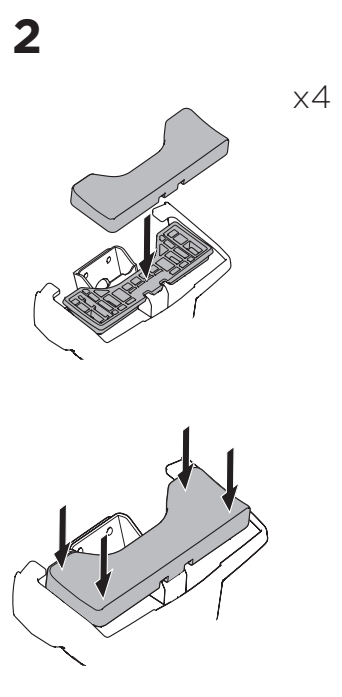

1

Kit 145008

FIAT Grande Punto, 5-dr Hatchback, 05-12

FIAT Punto Evo, 5-dr Hatchback, 09-12

FIAT Punto, 5-dr Hatchback, 12-

ISO 11154-E

THULE WingBar Evo	THULE WingBar Edge	THULE WingBar	THULE SquareBar Evo	Evo X (scale)	Edge X (scale)
FIAT Grande Punto, 5-dr Hatchback, 05-12				27	G
FIAT Punto Evo, 5-dr Hatchback, 09-12				27	G
FIAT Punto, 5-dr Hatchback, 12-				27	G

THULE ProBar Evo	THULE SlideBar Evo	X (mm/inch)
FIAT Grande Punto, 5-dr Hatchback, 05-12		921 mm / 36 1/4"
FIAT Punto Evo, 5-dr Hatchback, 09-12		921 mm / 36 1/4"
FIAT Punto, 5-dr Hatchback, 12-		921 mm / 36 1/4"

THULE ProBar Evo	THULE SlideBar Evo	Y (mm/inch)
FIAT Grande Punto, 5-dr Hatchback, 05-12		861 mm / 33 7/8"
FIAT Punto Evo, 5-dr Hatchback, 09-12		861 mm / 33 7/8"
FIAT Punto, 5-dr Hatchback, 12-		861 mm / 33 7/8"

	W (mm/inch)	Z (mm/inch)
FIAT Grande Punto, 5-dr Hatchback, 05-12	800 mm / 31 1/2"	250 mm / 9 7/8"
FIAT Punto Evo, 5-dr Hatchback, 09-12	800 mm / 31 1/2"	250 mm / 9 7/8"
FIAT Punto, 5-dr Hatchback, 12-	800 mm / 31 1/2"	250 mm / 9 7/8"