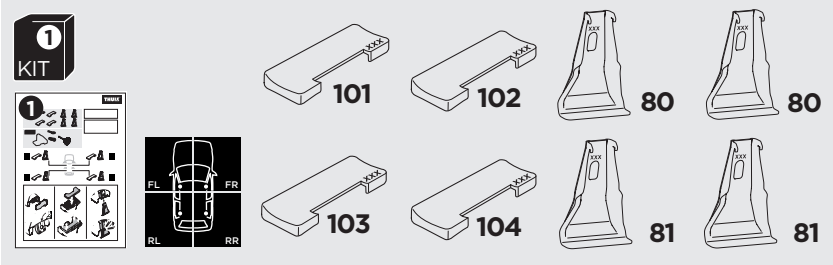

1

Kit 145008

FIAT Grande Punto, 5-dr Hatchback, 05-12

FIAT Punto Evo, 5-dr Hatchback, 09-12

FIAT Punto, 5-dr Hatchback, 12-

ISO 11154-E

THULE WingBar Evo	THULE WingBar Edge	THULE WingBar	THULE SquareBar Evo	Evo X (scale)	Edge X (scale)
FIAT Grande Punto, 5-dr Hatchback, 05-12				27	G
FIAT Punto Evo, 5-dr Hatchback, 09-12				27	G
FIAT Punto, 5-dr Hatchback, 12-				27	G

THULE ProBar Evo	THULE SlideBar Evo	X (mm/inch)
FIAT Grande Punto, 5-dr Hatchback, 05-12		921 mm / 36 1/4"
FIAT Punto Evo, 5-dr Hatchback, 09-12		921 mm / 36 1/4"
FIAT Punto, 5-dr Hatchback, 12-		921 mm / 36 1/4"

THULE ProBar Evo	THULE SlideBar Evo	Y (mm/inch)
FIAT Grande Punto, 5-dr Hatchback, 05-12		861 mm / 33 7/8"
FIAT Punto Evo, 5-dr Hatchback, 09-12		861 mm / 33 7/8"
FIAT Punto, 5-dr Hatchback, 12-		861 mm / 33 7/8"

	W (mm/inch)	Z (mm/inch)
FIAT Grande Punto, 5-dr Hatchback, 05-12	800 mm / 31 1/2"	250 mm / 9 7/8"
FIAT Punto Evo, 5-dr Hatchback, 09-12	800 mm / 31 1/2"	250 mm / 9 7/8"
FIAT Punto, 5-dr Hatchback, 12-	800 mm / 31 1/2"	250 mm / 9 7/8"