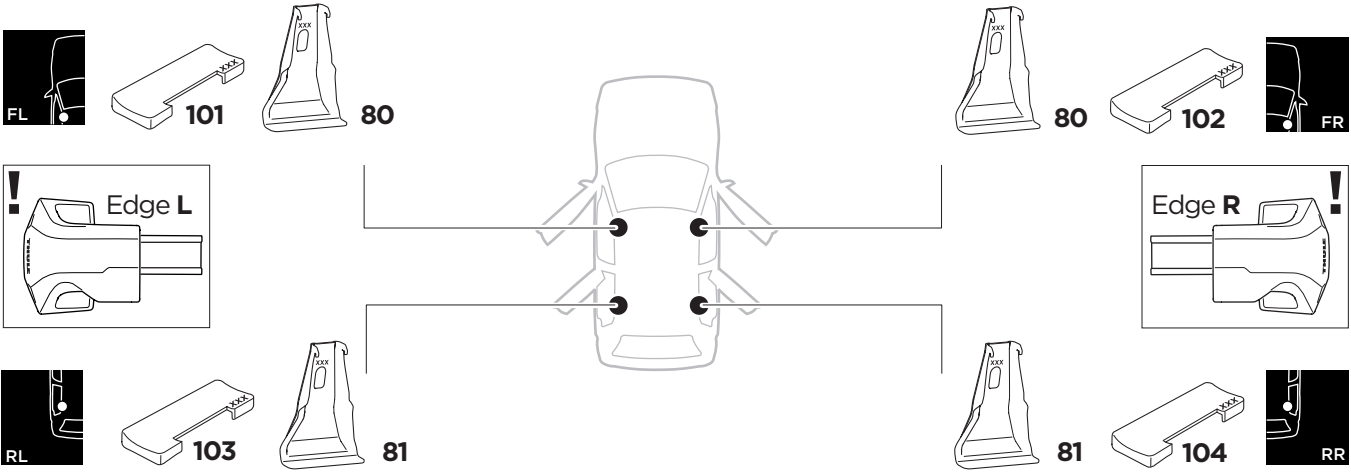

1

Kit 145008

FIAT Grande Punto, 5-dr Hatchback, 05-12

FIAT Punto Evo, 5-dr Hatchback, 09-12

FIAT Punto, 5-dr Hatchback, 12-

ISO 11154-E

THULE WingBar Evo	THULE WingBar Edge	THULE WingBar	THULE SquareBar Evo	Evo X (scale)	Edge X (scale)
FIAT Grande Punto, 5-dr Hatchback, 05-12				27	G
FIAT Punto Evo, 5-dr Hatchback, 09-12				27	G
FIAT Punto, 5-dr Hatchback, 12-				27	G

THULE ProBar Evo	THULE SlideBar Evo	X (mm/inch)
FIAT Grande Punto, 5-dr Hatchback, 05-12		921 mm / 36 1/4"
FIAT Punto Evo, 5-dr Hatchback, 09-12		921 mm / 36 1/4"
FIAT Punto, 5-dr Hatchback, 12-		921 mm / 36 1/4"

THULE ProBar Evo	THULE SlideBar Evo	Y (mm/inch)
FIAT Grande Punto, 5-dr Hatchback, 05-12		861 mm / 33 7/8"
FIAT Punto Evo, 5-dr Hatchback, 09-12		861 mm / 33 7/8"
FIAT Punto, 5-dr Hatchback, 12-		861 mm / 33 7/8"

	W (mm/inch)	Z (mm/inch)
FIAT Grande Punto, 5-dr Hatchback, 05-12	800 mm / 31 1/2"	250 mm / 9 7/8"
FIAT Punto Evo, 5-dr Hatchback, 09-12	800 mm / 31 1/2"	250 mm / 9 7/8"
FIAT Punto, 5-dr Hatchback, 12-	800 mm / 31 1/2"	250 mm / 9 7/8"