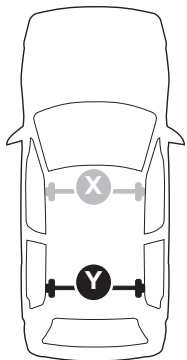

1

Kit 145008

FIAT Grande Punto, 5-dr Hatchback, 05-12

FIAT Punto Evo, 5-dr Hatchback, 09-12

FIAT Punto, 5-dr Hatchback, 12-

ISO 11154-E

THULE WingBar Evo	THULE WingBar Edge	THULE WingBar	THULE SquareBar Evo	Evo X (scale)	Edge X (scale)
FIAT Grande Punto, 5-dr Hatchback, 05-12				27	G
FIAT Punto Evo, 5-dr Hatchback, 09-12				27	G
FIAT Punto, 5-dr Hatchback, 12-				27	G

THULE ProBar Evo	THULE SlideBar Evo	X (mm/inch)
FIAT Grande Punto, 5-dr Hatchback, 05-12		921 mm / 36 1/4"
FIAT Punto Evo, 5-dr Hatchback, 09-12		921 mm / 36 1/4"
FIAT Punto, 5-dr Hatchback, 12-		921 mm / 36 1/4"

	W (mm/inch)	Z (mm/inch)
FIAT Grande Punto, 5-dr Hatchback, 05-12	800 mm / 31 1/2"	250 mm / 9 7/8"
FIAT Punto Evo, 5-dr Hatchback, 09-12	800 mm / 31 1/2"	250 mm / 9 7/8"
FIAT Punto, 5-dr Hatchback, 12-	800 mm / 31 1/2"	250 mm / 9 7/8"