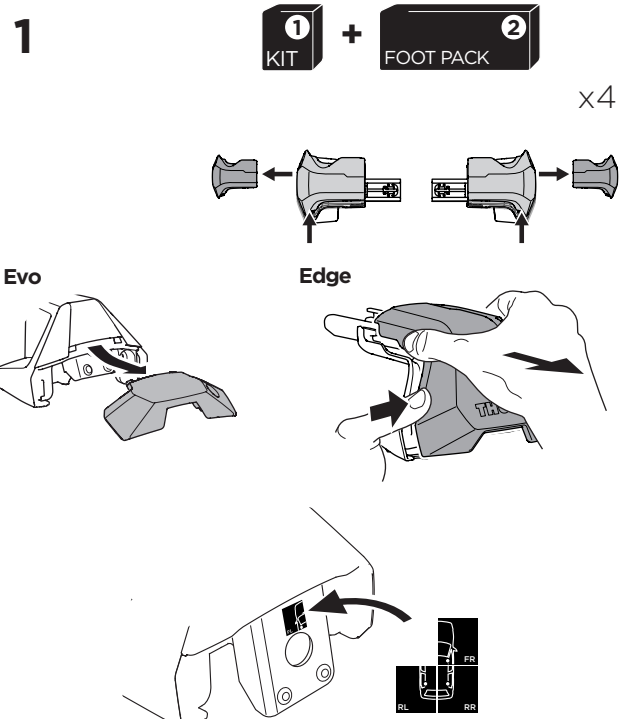

1

Kit 145008

FIAT Grande Punto, 5-dr Hatchback, 05-12

FIAT Punto Evo, 5-dr Hatchback, 09-12

FIAT Punto, 5-dr Hatchback, 12-

ISO 11154-E

THULE WingBar Evo	THULE WingBar Edge	THULE WingBar	THULE SquareBar Evo	Evo X (scale)	Edge X (scale)
FIAT Grande Punto, 5-dr Hatchback, 05-12				27	G
FIAT Punto Evo, 5-dr Hatchback, 09-12				27	G
FIAT Punto, 5-dr Hatchback, 12-				27	G

THULE ProBar Evo	THULE SlideBar Evo	X (mm/inch)
FIAT Grande Punto, 5-dr Hatchback, 05-12		921 mm / 36 1/4"
FIAT Punto Evo, 5-dr Hatchback, 09-12		921 mm / 36 1/4"
FIAT Punto, 5-dr Hatchback, 12-		921 mm / 36 1/4"

THULE ProBar Evo	THULE SlideBar Evo	Y (mm/inch)
FIAT Grande Punto, 5-dr Hatchback, 05-12		861 mm / 33 7/8"
FIAT Punto Evo, 5-dr Hatchback, 09-12		861 mm / 33 7/8"
FIAT Punto, 5-dr Hatchback, 12-		861 mm / 33 7/8"

	W (mm/inch)	Z (mm/inch)
FIAT Grande Punto, 5-dr Hatchback, 05-12	800 mm / 31 1/2"	250 mm / 9 7/8"
FIAT Punto Evo, 5-dr Hatchback, 09-12	800 mm / 31 1/2"	250 mm / 9 7/8"
FIAT Punto, 5-dr Hatchback, 12-	800 mm / 31 1/2"	250 mm / 9 7/8"