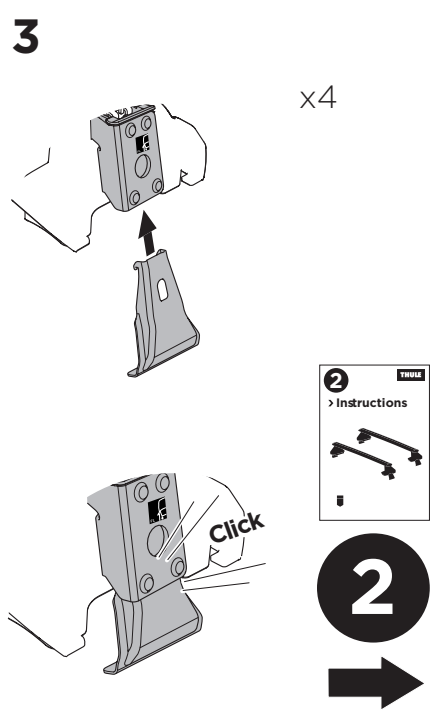

1

Kit 145008

FIAT Grande Punto, 5-dr Hatchback, 05-12

FIAT Punto Evo, 5-dr Hatchback, 09-12

FIAT Punto, 5-dr Hatchback, 12-

ISO 11154-E

THULE WingBar Evo	THULE WingBar Edge	THULE WingBar	THULE SquareBar Evo	Evo X (scale)	Edge X (scale)
FIAT Grande Punto, 5-dr Hatchback, 05-12				27	G
FIAT Punto Evo, 5-dr Hatchback, 09-12				27	G
FIAT Punto, 5-dr Hatchback, 12-				27	G

THULE ProBar Evo	THULE SlideBar Evo	X (mm/inch)
FIAT Grande Punto, 5-dr Hatchback, 05-12		921 mm / 36 1/4"
FIAT Punto Evo, 5-dr Hatchback, 09-12		921 mm / 36 1/4"
FIAT Punto, 5-dr Hatchback, 12-		921 mm / 36 1/4"

	W (mm/inch)	Z (mm/inch)
FIAT Grande Punto, 5-dr Hatchback, 05-12	800 mm / 31 1/2"	250 mm / 9 7/8"
FIAT Punto Evo, 5-dr Hatchback, 09-12	800 mm / 31 1/2"	250 mm / 9 7/8"
FIAT Punto, 5-dr Hatchback, 12-	800 mm / 31 1/2"	250 mm / 9 7/8"