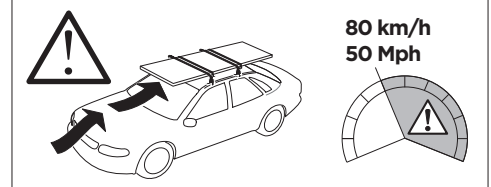

1

Kit 145008

FIAT Grande Punto, 5-dr Hatchback, 05-12

FIAT Punto Evo, 5-dr Hatchback, 09-12

FIAT Punto, 5-dr Hatchback, 12-

ISO 11154-E

THULE WingBar Evo	THULE WingBar Edge	THULE WingBar	THULE SquareBar Evo	Evo X (scale)	Edge X (scale)
FIAT Grande Punto, 5-dr Hatchback, 05-12				27	G
FIAT Punto Evo, 5-dr Hatchback, 09-12				27	G
FIAT Punto, 5-dr Hatchback, 12-				27	G