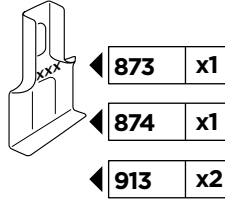

x1

x1

1

	X (scale)	X (mm)	X (inch)
FORD Mondeo, 5-dr Estate, 07-	41	1061	41 ³/₄

	Y (scale)	Y (mm)	Y (inch)
FORD Mondeo, 5-dr Estate, 07-	35	1001	39 ³/₈

2

FORD Mondeo, 5-dr Estate, 07-

3

	W (mm)	Z (mm)	W (inch)	Z (inch)
FORD Mondeo, 5-dr Estate, 07-	270	810	10 ⁵/₈	31 ⁷/₈