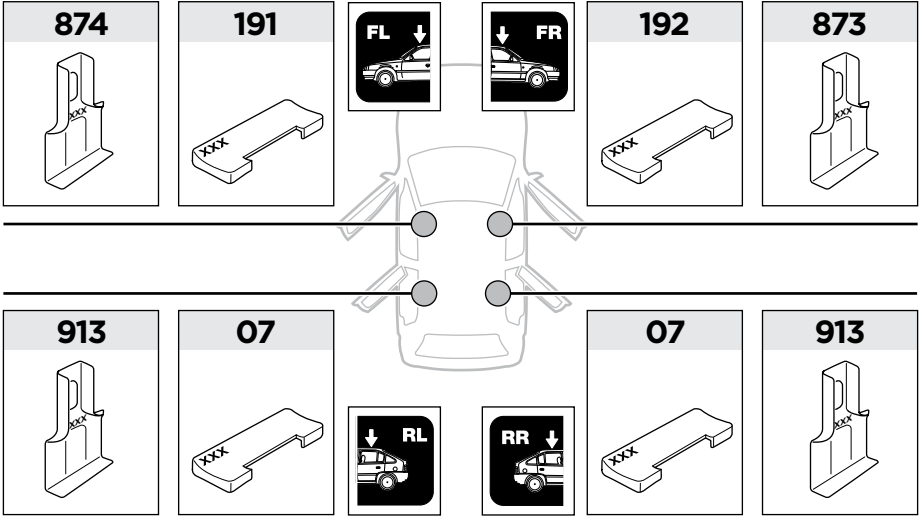

x1

x1

1

	X (scale)	X (mm)	X (inch)
FORD Mondeo, 5-dr Estate, 07-	41	1061	41 ³/₄

	Y (scale)	Y (mm)	Y (inch)
FORD Mondeo, 5-dr Estate, 07-	35	1001	39 ³/₈

2

FORD Mondeo, 5-dr Estate, 07-

3

	W (mm)	Z (mm)	W (inch)	Z (inch)
FORD Mondeo, 5-dr Estate, 07-	270	810	10 ⁵/₈	31 ⁷/₈