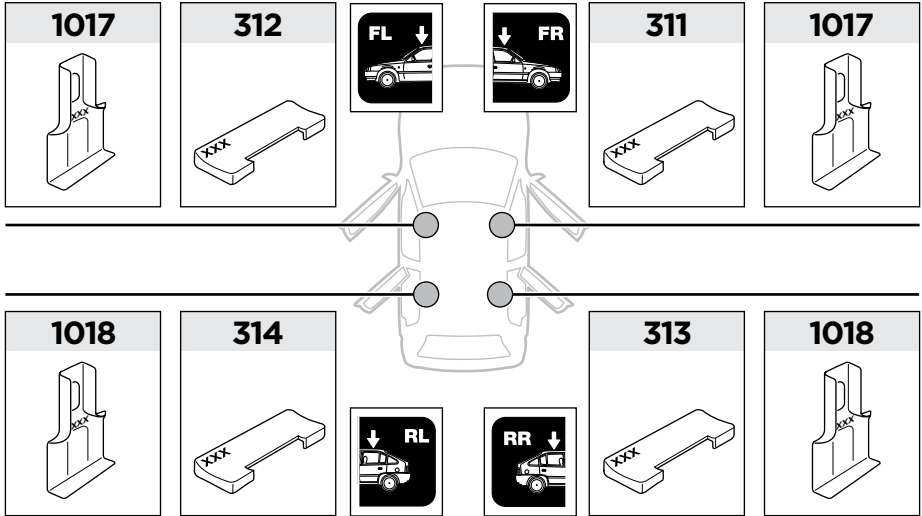

312 x1

313 x1

314 x1

x1

x1

1

	X (scale)	X (mm)	X (inch)
TOYOTA Corolla, 4-dr Sedan, 07-	34,5	996	39 1/4

	Y (scale)	Y (mm)	Y (inch)
TOYOTA Corolla, 4-dr Sedan, 07-	32	971	38 1/4

2

TOYOTA Corolla, 4-dr Sedan, 07-

3

	W (mm)	Z (mm)	W (inch)	Z (inch)
TOYOTA Corolla , 4-dr Sedan, 07-	215	715	8 1/2	28 1/8