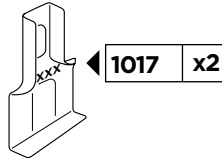

Thule Rapid System Kit 1446

> Instructions

TOYOTA Corolla, 4-dr Sedan, 07-

ISO 11154-E

141446

C.20120625
519-1446-01

Bring your life
thule.com

311 x1

312 x1

313 x1

314 x1

x1

x1

1

	X (scale)	X (mm)	X (inch)
TOYOTA Corolla, 4-dr Sedan, 07-	34,5	996	39 1/4

	Y (scale)	Y (mm)	Y (inch)
TOYOTA Corolla, 4-dr Sedan, 07-	32	971	38 1/4

2

TOYOTA Corolla, 4-dr Sedan, 07-

3

	W (mm)	Z (mm)	W (inch)	Z (inch)
TOYOTA Corolla , 4-dr Sedan, 07-	215	715	8 1/2	28 1/8