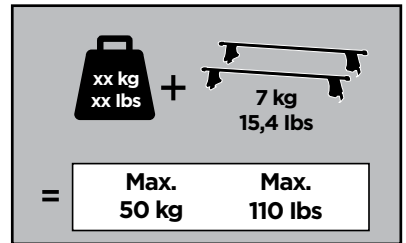

Thule Rapid System Kit 1446

> Instructions

TOYOTA Corolla, 4-dr Sedan, 07-

ISO 11154-E

141446

C.20120625
519-1446-01

Bring your life
thule.com