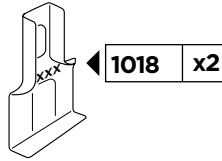

Thule Rapid System Kit 1446

> Instructions

TOYOTA Corolla, 4-dr Sedan, 07-

ISO 11154-E

141446

C.20120625
519-1446-01

Bring your life
thule.com

311 x1

312 x1

313 x1

314 x1

x1

x1

1

	X (scale)	X (mm)	X (inch)
TOYOTA Corolla, 4-dr Sedan, 07-	34,5	996	39 1/4

	Y (scale)	Y (mm)	Y (inch)
TOYOTA Corolla, 4-dr Sedan, 07-	32	971	38 1/4

2

TOYOTA Corolla, 4-dr Sedan, 07-

3

	W (mm)	Z (mm)	W (inch)	Z (inch)
TOYOTA Corolla , 4-dr Sedan, 07-	215	715	8 1/2	28 1/8