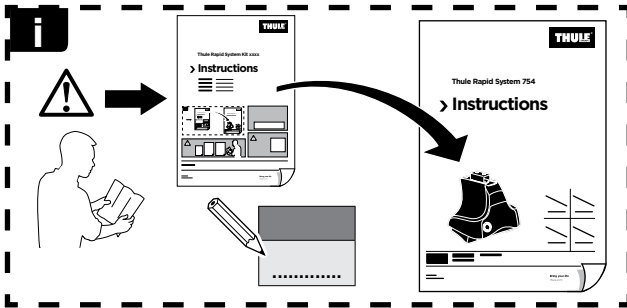

Thule Rapid System Kit 1446

> Instructions

TOYOTA Corolla, 4-dr Sedan, 07-

ISO 11154-E

141446

C.20120625
519-1446-01

Bring your life
thule.com

311 x1

312 x1

313 x1

314 x1

x1

x1

1

	X (scale)	X (mm)	X (inch)
TOYOTA Corolla, 4-dr Sedan, 07-	34,5	996	39 1/4

	Y (scale)	Y (mm)	Y (inch)
TOYOTA Corolla, 4-dr Sedan, 07-	32	971	38 1/4