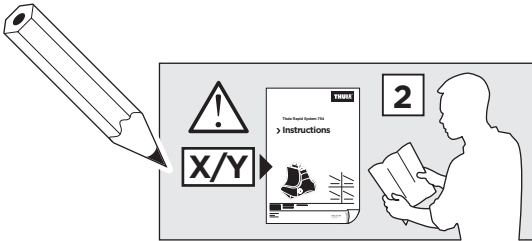

267 x2

1215 x2

x1

1

	X (scale)	X (mm)	X (inch)
TOYOTA Auris , 5-dr Hatchback, 06-12	36,5	1016	40
TOYOTA Corolla , 5-dr Hatchback, 06-12 (Australia)	36,5	1016	40

	Y (scale)	Y (mm)	Y (inch)
TOYOTA Auris , 5-dr Hatchback, 06-12	34	991	39
TOYOTA Corolla , 5-dr Hatchback, 06-12 (Australia)	34	991	39