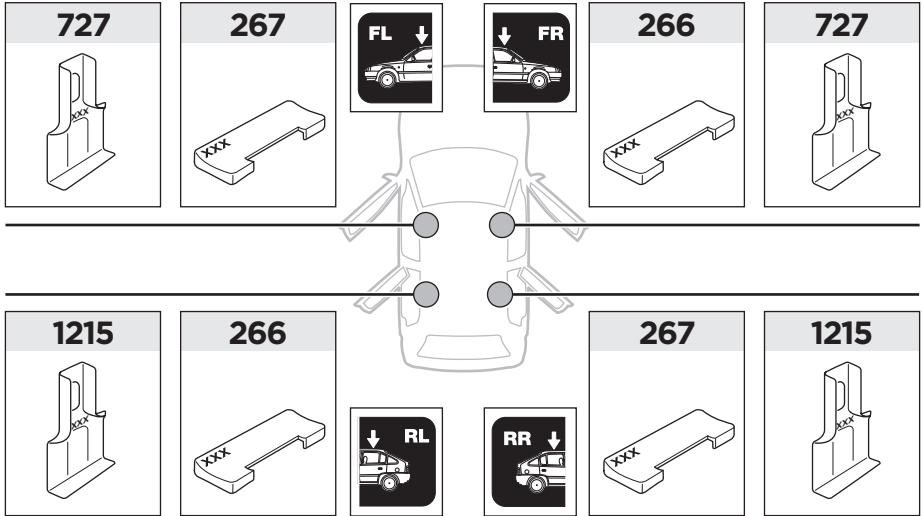

267 x2

1215 x2

x1

1

	X (scale)	X (mm)	X (inch)
TOYOTA Auris , 5-dr Hatchback, 06-12	36,5	1016	40
TOYOTA Corolla , 5-dr Hatchback, 06-12 (Australia)	36,5	1016	40

	Y (scale)	Y (mm)	Y (inch)
TOYOTA Auris , 5-dr Hatchback, 06-12	34	991	39
TOYOTA Corolla , 5-dr Hatchback, 06-12 (Australia)	34	991	39

2

TOYOTA Auris, 5-dr Hatchback, 06-12

TOYOTA Corolla, 5-dr Hatchback, 06-12 (Australia)

3

	W (mm)	Z (mm)	W (inch)	Z (inch)
TOYOTA Auris , 5-dr Hatchback, 06-12	320	710	12 ⁵/₈	28
TOYOTA Corolla , 5-dr Hatchback, 06-12 (Australia)	320	710	12 ⁵/₈	28