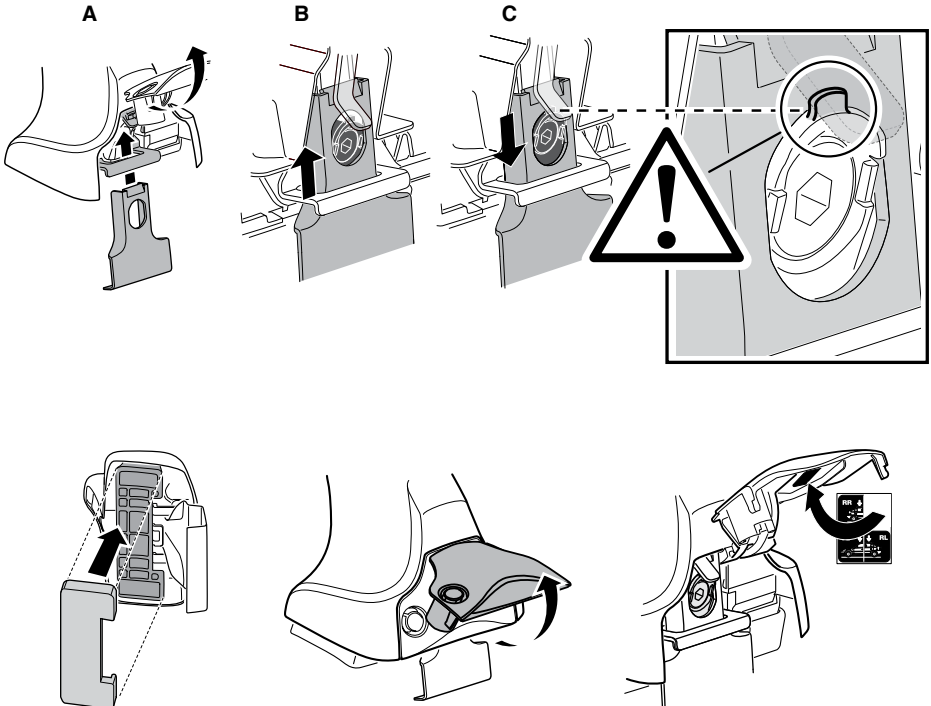

3

754 Rapid System

	X
ACURA CSX, 4-dr Sedan, *06-11	43,5
ACURA CSX, 4-dr Sedan, *12-	43,5
HONDA Civic, 4-dr Sedan, 05- / *06-11	43,5
HONDA Civic, 4-dr Sedan, *12-	43,5

	Y
ACURA CSX, 4-dr Sedan, *06-11	37
ACURA CSX, 4-dr Sedan, *12-	38
HONDA Civic, 4-dr Sedan, 05- / *06-11	37
HONDA Civic, 4-dr Sedan, *12-	38

3

480R Rapid Traverse

480 Traverse

(North America)

	X inch	X mm
ACURA CSX, 4-dr Sedan, *06-11	42 3/4"	1086 mm
ACURA CSX, 4-dr Sedan, *12-	42 3/4"	1086 mm
HONDA Civic, 4-dr Sedan, 05- / *06-11	42 3/4"	1086 mm
HONDA Civic, 4-dr Sedan, *12-	42 3/4"	1086 mm

	Y inch	Y mm
ACURA CSX, 4-dr Sedan, *06-11	40 1/4"	1021 mm
ACURA CSX, 4-dr Sedan, *12-	40 1/2"	1031 mm
HONDA Civic, 4-dr Sedan, 05- / *06-11	40 1/4"	1021 mm
HONDA Civic, 4-dr Sedan, *12-	40 1/2"	1031 mm

4

5

ACURA CSX, 4-dr Sedan, *06-11
ACURA CSX, 4-dr Sedan, *12-
HONDA Civic, 4-dr Sedan, 05- / *06-11
HONDA Civic, 4-dr Sedan, *12-