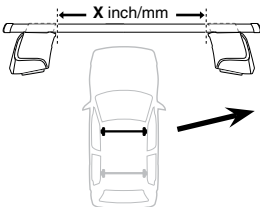

	Y
ACURA CSX , 4-dr Sedan, *06-11	37
ACURA CSX , 4-dr Sedan, *12-	38
HONDA Civic , 4-dr Sedan, 05- / *06-11	37
HONDA Civic , 4-dr Sedan, *12-	38

3

480R Rapid Traverse

480 Traverse

(North America)

	X inch	X mm
ACURA CSX , 4-dr Sedan, *06-11	42 3/4"	1086 mm
ACURA CSX , 4-dr Sedan, *12-	42 3/4"	1086 mm
HONDA Civic , 4-dr Sedan, 05- / *06-11	42 3/4"	1086 mm
HONDA Civic , 4-dr Sedan, *12-	42 3/4"	1086 mm