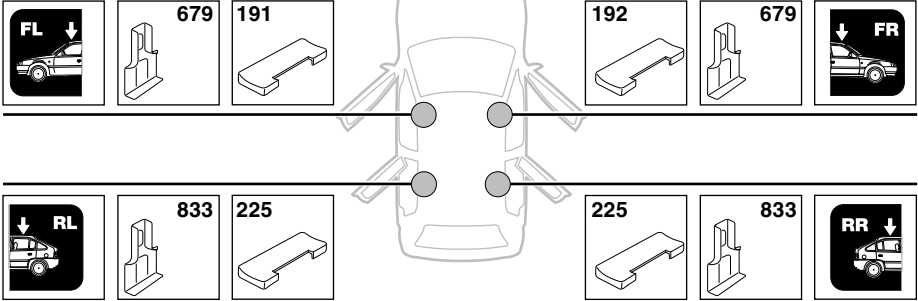

3

754 Rapid System

	X
ACURA CSX, 4-dr Sedan, *06-11	43,5
ACURA CSX, 4-dr Sedan, *12-	43,5
HONDA Civic, 4-dr Sedan, 05- / *06-11	43,5
HONDA Civic, 4-dr Sedan, *12-	43,5

	Y
ACURA CSX, 4-dr Sedan, *06-11	37
ACURA CSX, 4-dr Sedan, *12-	38
HONDA Civic, 4-dr Sedan, 05- / *06-11	37
HONDA Civic, 4-dr Sedan, *12-	38

3

480R Rapid Traverse

480 Traverse

(North America)

	X inch	X mm
ACURA CSX, 4-dr Sedan, *06-11	42 3/4"	1086 mm
ACURA CSX, 4-dr Sedan, *12-	42 3/4"	1086 mm
HONDA Civic, 4-dr Sedan, 05- / *06-11	42 3/4"	1086 mm
HONDA Civic, 4-dr Sedan, *12-	42 3/4"	1086 mm

	Y inch	Y mm
ACURA CSX, 4-dr Sedan, *06-11	40 1/4"	1021 mm
ACURA CSX, 4-dr Sedan, *12-	40 1/2"	1031 mm
HONDA Civic, 4-dr Sedan, 05- / *06-11	40 1/4"	1021 mm
HONDA Civic, 4-dr Sedan, *12-	40 1/2"	1031 mm

4

5

ACURA CSX, 4-dr Sedan, *06-11
ACURA CSX, 4-dr Sedan, *12-
HONDA Civic, 4-dr Sedan, 05- / *06-11
HONDA Civic, 4-dr Sedan, *12-