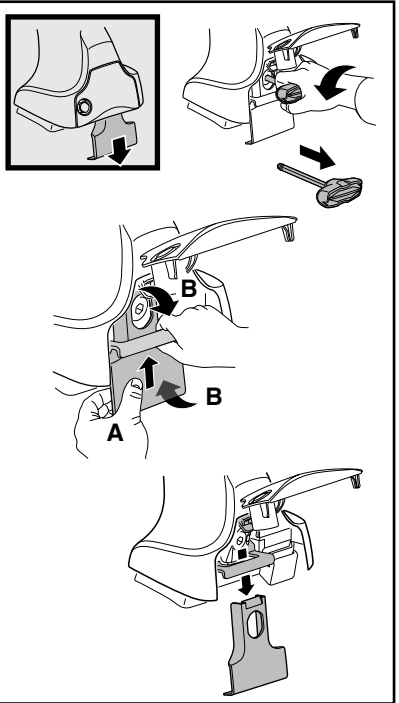

한국어 번갈아 가며 조이십시오.

日本語 交互に締め付けてください。

ไทย ชันในแบบสลับ

8

x1
17 mm

THULE
SWEDEN
**ONE
KEY
SYSTEM**

		(x4)
		(x6)
		(x8)
NA		(x10)
EUR		(x12)
ASIA		

WW ▶ Thule Sweden AB, Box 69, 330 33 Hillerstorp, SWEDEN
NA ▶ Thule Inc., 42 Silvermine Road, Seymour, Connecticut 06483, USA