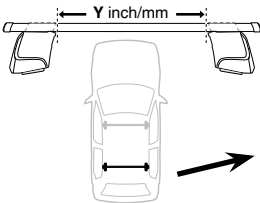

	Y inch	Y mm
ACURA CSX , 4-dr Sedan, *06-11	40 1/4"	1021 mm
ACURA CSX , 4-dr Sedan, *12-	40 1/2"	1031 mm
HONDA Civic , 4-dr Sedan, 05- / *06-11	40 1/4"	1021 mm
HONDA Civic , 4-dr Sedan, *12-	40 1/2"	1031 mm