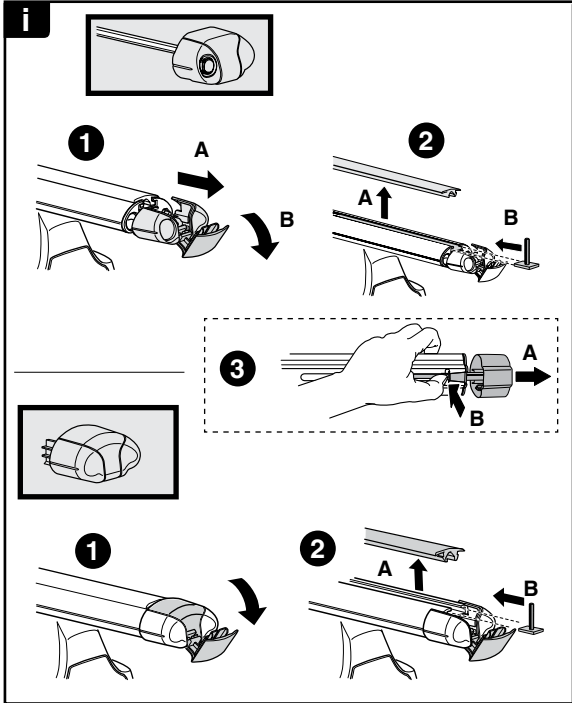

한국어 번갈아 가며 조이십시오.

日本語 交互に締め付けてください。

ไทย ชันในแบบสลับ

8

x1
17 mm

THULE
SWEDEN
**ONE
KEY
SYSTEM**

		(x4)
		(x6)
		(x8)
NA		(x10)
EUR		(x12)
ASIA		

WW ▶ Thule Sweden AB, Box 69, 330 33 Hillerstorp, SWEDEN
NA ▶ Thule Inc., 42 Silvermine Road, Seymour, Connecticut 06483, USA