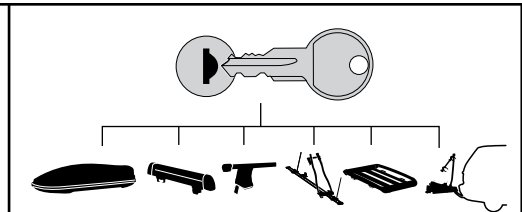

한국어 번갈아 가며 조이십시오.

日本語 交互に締め付けてください。

ไทย ชันในแบบสลับ

8

x1
17 mm

THULE
SWEDEN
**ONE
KEY
SYSTEM**

		(x4)
		(x6)
		(x8)
NA		(x10)
EUR		(x12)
ASIA		

WW ▶ Thule Sweden AB, Box 69, 330 33 Hillerstorp, SWEDEN
NA ▶ Thule Inc., 42 Silvermine Road, Seymour, Connecticut 06483, USA