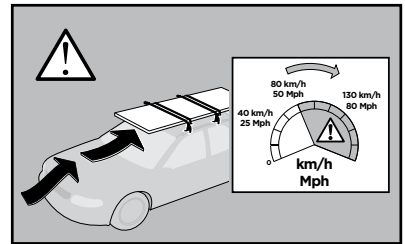

Thule Rapid System Kit 1419

> Instructions

ALFA Romeo 159, 4-dr Sedan, 05-

ALFA Romeo 159, 5-dr Estate, 06-

ISO 11154-E

141419

C.20120607
519-1419-01

Bring your life

thule.com