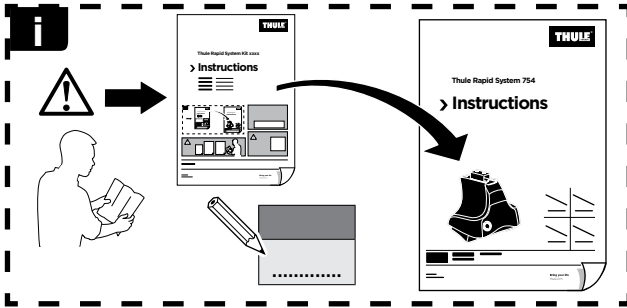

Thule Rapid System Kit 1419

> Instructions

ALFA Romeo 159, 4-dr Sedan, 05-

ALFA Romeo 159, 5-dr Estate, 06-

ISO 11154-E

141419

C.20120607
519-1419-01

Bring your life

thule.com