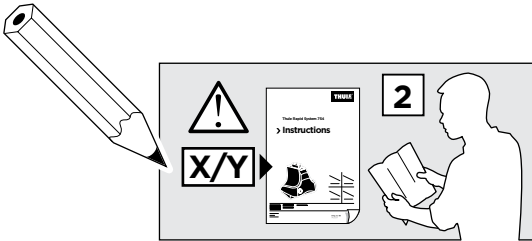

204 x1

206 x1

258 x2

821 x1

822 x1

823 x2

x1

x1

1

	X (scale)	X (mm)	X (inch)
<b>ALFA Romeo 159, 4-dr Sedan, 05-</b>	<b>28,5</b>	<b>936</b>	<b>36 7/8</b>
<b>ALFA Romeo 159, 5-dr Estate, 06-</b>	<b>28</b>	<b>931</b>	<b>36 5/8</b>

	Y (scale)	Y (mm)	Y (inch)
<b>ALFA Romeo 159, 4-dr Sedan, 05-</b>	<b>25,5</b>	<b>906</b>	<b>35 5/8</b>
<b>ALFA Romeo 159, 5-dr Estate, 06-</b>	<b>25</b>	<b>901</b>	<b>35 1/2</b>