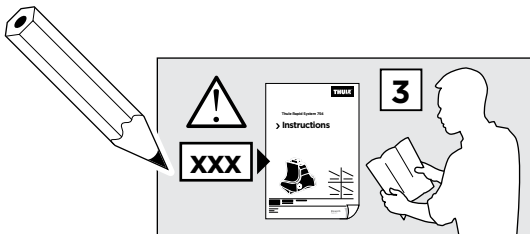

2

ALFA Romeo 159, 4-dr Sedan, 05-

ALFA Romeo 159, 5-dr Estate, 06-