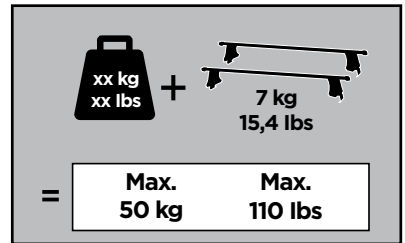

Thule Rapid System Kit 1419

> Instructions

ALFA Romeo 159, 4-dr Sedan, 05-

ALFA Romeo 159, 5-dr Estate, 06-

ISO 11154-E

141419

C.20120607
519-1419-01

Bring your life

thule.com