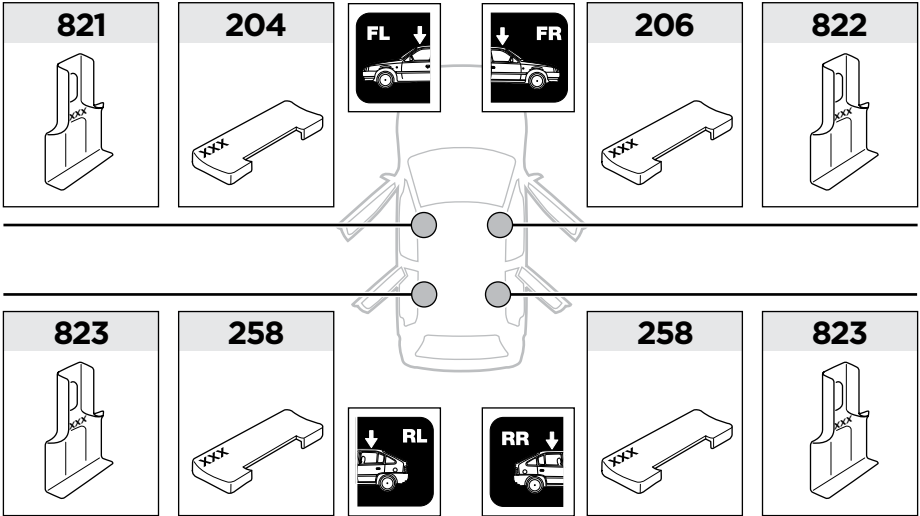

204 x1

206 x1

258 x2

821 x1

822 x1

823 x2

x1

x1

1

	X (scale)	X (mm)	X (inch)
<b>ALFA Romeo 159, 4-dr Sedan, 05-</b>	<b>28,5</b>	<b>936</b>	<b>36 7/8</b>
<b>ALFA Romeo 159, 5-dr Estate, 06-</b>	<b>28</b>	<b>931</b>	<b>36 5/8</b>

	Y (scale)	Y (mm)	Y (inch)
<b>ALFA Romeo 159, 4-dr Sedan, 05-</b>	<b>25,5</b>	<b>906</b>	<b>35 5/8</b>
<b>ALFA Romeo 159, 5-dr Estate, 06-</b>	<b>25</b>	<b>901</b>	<b>35 1/2</b>

**2**

**ALFA Romeo 159, 4-dr Sedan, 05-**

**ALFA Romeo 159, 5-dr Estate, 06-**

**3**

	W (mm)	Z (mm)	W (inch)	Z (inch)
<b>ALFA Romeo 159, 4-dr Sedan, 05-</b>	<b>240</b>	<b>650</b>	<b>9 1/2</b>	<b>25 5/8</b>
<b>ALFA Romeo 159, 5-dr Estate, 06-</b>	<b>240</b>	<b>650</b>	<b>9 1/2</b>	<b>25 5/8</b>