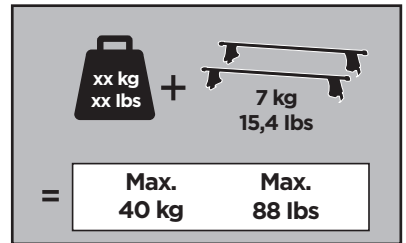

Thule Rapid System Kit 1394

> Instructions

DAIHATSU Materia, 5-dr MPV, 07-
TOYOTA bB, 5-dr MPV, 06-

ISO 11154-E

172 x4

787 x4

x1

x1

1

	X (scale)	X (mm)	X (inch)
DAIHATSU Materia , 5-dr MPV, 07-	38,5	1036	40 ³ / ₄
TOYOTA bB , 5-dr MPV, 06-	38,5	1036	40 ³ / ₄

	Y (scale)	Y (mm)	Y (inch)
DAIHATSU Materia , 5-dr MPV, 07-	36,5	1016	40
TOYOTA bB , 5-dr MPV, 06-	36,5	1016	40