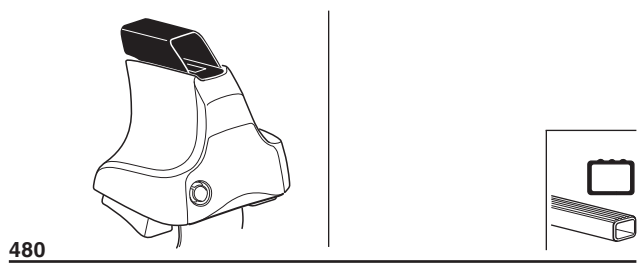

Kit 1393

VOLKSWAGEN Jetta, 4-dr Sedan, 05-

Kit

VOLKSWAGEN Jetta, 4-dr Sedan, 05-	X
	38,5

VOLKSWAGEN Jetta, 4-dr Sedan, 05-	Y
	35

VOLKSWAGEN Jetta, 4-dr Sedan, 05-	X inch	X mm
	40 3/4"	1036 mm

VOLKSWAGEN Jetta, 4-dr Sedan, 05-	Y inch	Y mm
	39 3/8"	1001 mm

4

VOLKSWAGEN Jetta, 4-dr Sedan, 05-

5

	X mm	Y mm	X inch	Y inch
VOLKSWAGEN Jetta, 4-dr Sedan, 05-	320 mm	725 mm	12 ⁵ / ₈ "	28 ¹ / ₄ "

GB/US Tighten alternately

D Die Schrauben abwechselnd anziehen

F Serrer alternativement chaque côté