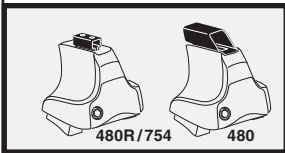

Kit 1393

VOLKSWAGEN Jetta, 4-dr Sedan, 05-

Kit

VOLKSWAGEN Jetta, 4-dr Sedan, 05-	X
	38,5

VOLKSWAGEN Jetta, 4-dr Sedan, 05-	Y
	35

VOLKSWAGEN Jetta, 4-dr Sedan, 05-	X inch	X mm
	40 3/4"	1036 mm

VOLKSWAGEN Jetta, 4-dr Sedan, 05-	Y inch	Y mm
	39 3/8"	1001 mm

4

VOLKSWAGEN Jetta, 4-dr Sedan, 05-

5

	X mm	Y mm	X inch	Y inch
VOLKSWAGEN Jetta, 4-dr Sedan, 05-	320 mm	725 mm	12 ⁵ / ₈ "	28 ¹ / ₄ "

GB/US Tighten alternately

D Die Schrauben abwechselnd anziehen

F Serrer alternativement chaque côté