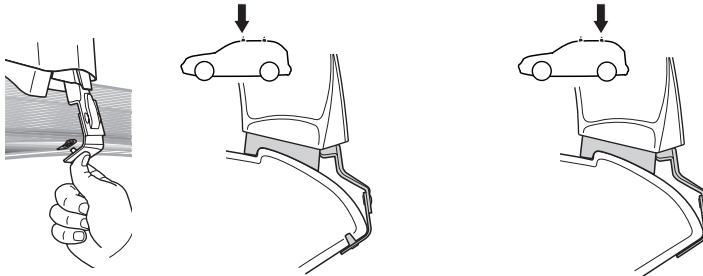

4

VOLKSWAGEN Jetta, 4-dr Sedan, 05-

5

	X mm	Y mm	X inch	Y inch
VOLKSWAGEN Jetta, 4-dr Sedan, 05-	320 mm	725 mm	12 ⁵ / ₈ "	28 ¹ / ₄ "

GB/US Tighten alternately

D Die Schrauben abwechselnd anziehen

F Serrer alternativement chaque côté