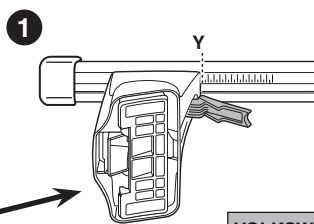

Kit 1393

VOLKSWAGEN Jetta, 4-dr Sedan, 05-

Kit

VOLKSWAGEN Jetta, 4-dr Sedan, 05-	X
	38,5

VOLKSWAGEN Jetta, 4-dr Sedan, 05-	Y
	35

VOLKSWAGEN Jetta, 4-dr Sedan, 05-	X inch	X mm
	40 3/4"	1036 mm

VOLKSWAGEN Jetta, 4-dr Sedan, 05-	Y inch	Y mm
	39 3/8"	1001 mm

4

VOLKSWAGEN Jetta, 4-dr Sedan, 05-

5

	X mm	Y mm	X inch	Y inch
VOLKSWAGEN Jetta, 4-dr Sedan, 05-	320 mm	725 mm	12 ⁵ / ₈ "	28 ¹ / ₄ "

GB/US Tighten alternately

D Die Schrauben abwechselnd anziehen

F Serrer alternativement chaque côté