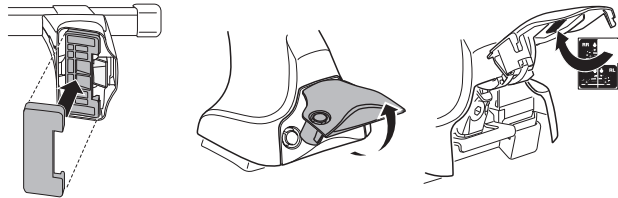

4

VOLKSWAGEN Jetta, 4-dr Sedan, 05-

5

	X mm	Y mm	X inch	Y inch
VOLKSWAGEN Jetta, 4-dr Sedan, 05-	320 mm	725 mm	12 ⁵ / ₈ "	28 ¹ / ₄ "

GB/US Tighten alternately

D Die Schrauben abwechselnd anziehen

F Serrer alternativement chaque côté