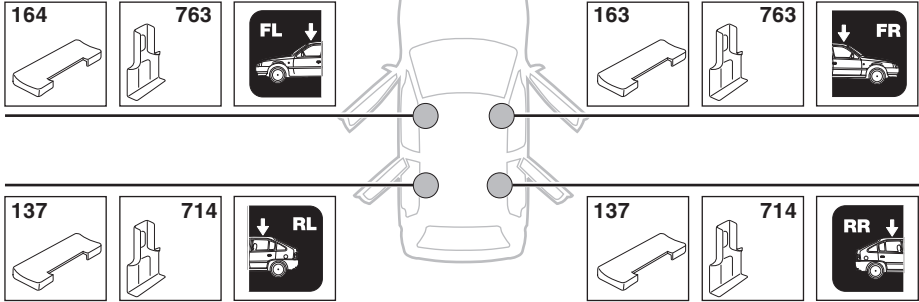

Kit 1393

VOLKSWAGEN Jetta, 4-dr Sedan, 05-

Kit

VOLKSWAGEN Jetta, 4-dr Sedan, 05-	X
	38,5

VOLKSWAGEN Jetta, 4-dr Sedan, 05-	Y
	35

VOLKSWAGEN Jetta, 4-dr Sedan, 05-	X inch	X mm
	40 3/4"	1036 mm

VOLKSWAGEN Jetta, 4-dr Sedan, 05-	Y inch	Y mm
	39 3/8"	1001 mm

4

VOLKSWAGEN Jetta, 4-dr Sedan, 05-

5

	X mm	Y mm	X inch	Y inch
VOLKSWAGEN Jetta, 4-dr Sedan, 05-	320 mm	725 mm	12 ⁵ / ₈ "	28 ¹ / ₄ "

GB/US Tighten alternately

D Die Schrauben abwechselnd anziehen

F Serrer alternativement chaque côté