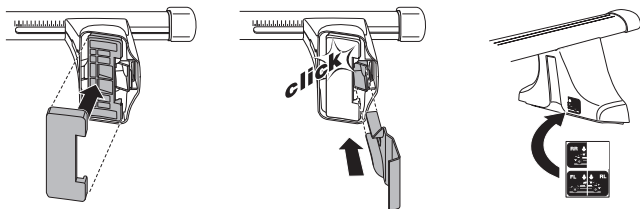

Kit 1393

VOLKSWAGEN Jetta, 4-dr Sedan, 05-

Kit

VOLKSWAGEN Jetta, 4-dr Sedan, 05-	X
	38,5

VOLKSWAGEN Jetta, 4-dr Sedan, 05-	Y
	35

VOLKSWAGEN Jetta, 4-dr Sedan, 05-	X inch	X mm
	40 3/4"	1036 mm

VOLKSWAGEN Jetta, 4-dr Sedan, 05-	Y inch	Y mm
	39 3/8"	1001 mm

4

VOLKSWAGEN Jetta, 4-dr Sedan, 05-

5

	X mm	Y mm	X inch	Y inch
VOLKSWAGEN Jetta, 4-dr Sedan, 05-	320 mm	725 mm	12 ⁵ / ₈ "	28 ¹ / ₄ "

GB/US Tighten alternately

D Die Schrauben abwechselnd anziehen

F Serrer alternativement chaque côté