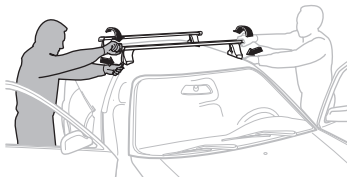

4

VOLKSWAGEN Jetta, 4-dr Sedan, 05-

5

	X mm	Y mm	X inch	Y inch
VOLKSWAGEN Jetta, 4-dr Sedan, 05-	320 mm	725 mm	12 ⁵ / ₈ "	28 ¹ / ₄ "

GB/US Tighten alternately

D Die Schrauben abwechselnd anziehen

F Serrer alternativement chaque côté