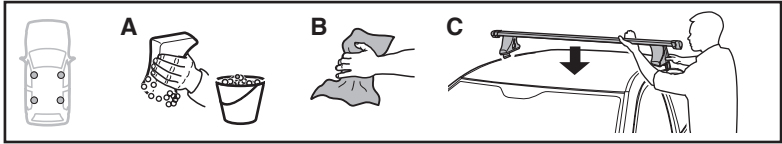

4

VOLKSWAGEN Jetta, 4-dr Sedan, 05-

5

	X mm	Y mm	X inch	Y inch
VOLKSWAGEN Jetta, 4-dr Sedan, 05-	320 mm	725 mm	12 ⁵ / ₈ "	28 ¹ / ₄ "

GB/US Tighten alternately

D Die Schrauben abwechselnd anziehen

F Serrer alternativement chaque côté