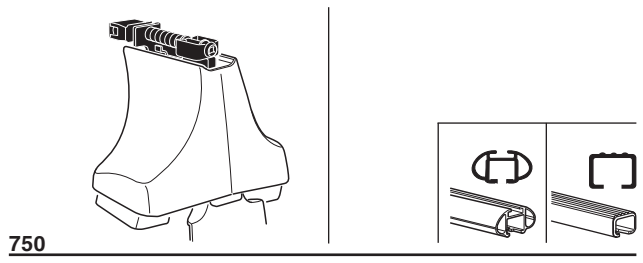

Kit 1393

VOLKSWAGEN Jetta, 4-dr Sedan, 05-

Kit

VOLKSWAGEN Jetta, 4-dr Sedan, 05-	X
	38,5

VOLKSWAGEN Jetta, 4-dr Sedan, 05-	Y
	35

VOLKSWAGEN Jetta, 4-dr Sedan, 05-	X inch	X mm
	40 3/4"	1036 mm

VOLKSWAGEN Jetta, 4-dr Sedan, 05-	Y inch	Y mm
	39 3/8"	1001 mm

4

VOLKSWAGEN Jetta, 4-dr Sedan, 05-

5

	X mm	Y mm	X inch	Y inch
VOLKSWAGEN Jetta, 4-dr Sedan, 05-	320 mm	725 mm	12 ⁵ / ₈ "	28 ¹ / ₄ "

GB/US Tighten alternately

D Die Schrauben abwechselnd anziehen

F Serrer alternativement chaque côté