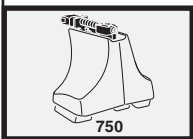

Kit 1393

VOLKSWAGEN Jetta, 4-dr Sedan, 05-

Kit

VOLKSWAGEN Jetta, 4-dr Sedan, 05-	X
	38,5

VOLKSWAGEN Jetta, 4-dr Sedan, 05-	Y
	35

VOLKSWAGEN Jetta, 4-dr Sedan, 05-	X inch	X mm
	40 3/4"	1036 mm

VOLKSWAGEN Jetta, 4-dr Sedan, 05-	Y inch	Y mm
	39 3/8"	1001 mm

4

VOLKSWAGEN Jetta, 4-dr Sedan, 05-

5

	X mm	Y mm	X inch	Y inch
VOLKSWAGEN Jetta, 4-dr Sedan, 05-	320 mm	725 mm	12 ⁵ / ₈ "	28 ¹ / ₄ "

GB/US Tighten alternately

D Die Schrauben abwechselnd anziehen

F Serrer alternativement chaque côté