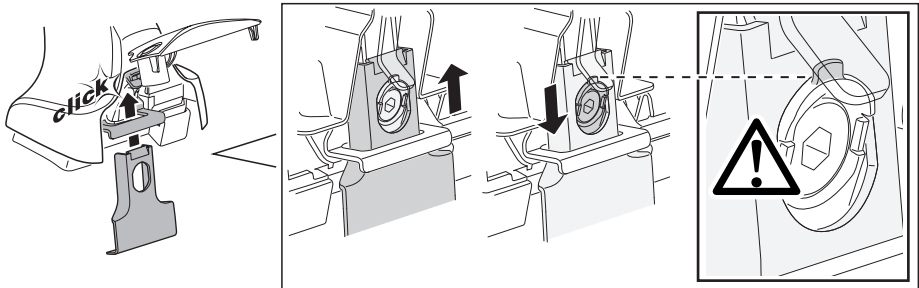

4

VOLKSWAGEN Jetta, 4-dr Sedan, 05-

5

	X mm	Y mm	X inch	Y inch
VOLKSWAGEN Jetta, 4-dr Sedan, 05-	320 mm	725 mm	12 ⁵ / ₈ "	28 ¹ / ₄ "

GB/US Tighten alternately

D Die Schrauben abwechselnd anziehen

F Serrer alternativement chaque côté