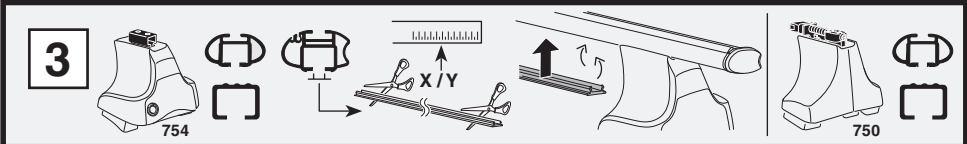

Kit 1393

VOLKSWAGEN Jetta, 4-dr Sedan, 05-

Kit

VOLKSWAGEN Jetta, 4-dr Sedan, 05-	X
	38,5

VOLKSWAGEN Jetta, 4-dr Sedan, 05-	Y
	35

VOLKSWAGEN Jetta, 4-dr Sedan, 05-	X inch	X mm
	40 3/4"	1036 mm

VOLKSWAGEN Jetta, 4-dr Sedan, 05-	Y inch	Y mm
	39 3/8"	1001 mm

4

VOLKSWAGEN Jetta, 4-dr Sedan, 05-

5

	X mm	Y mm	X inch	Y inch
VOLKSWAGEN Jetta, 4-dr Sedan, 05-	320 mm	725 mm	12 ⁵ / ₈ "	28 ¹ / ₄ "

GB/US Tighten alternately

D Die Schrauben abwechselnd anziehen

F Serrer alternativement chaque côté