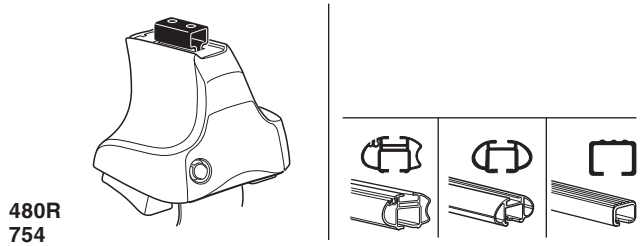

Kit 1393

VOLKSWAGEN Jetta, 4-dr Sedan, 05-

Kit

VOLKSWAGEN Jetta, 4-dr Sedan, 05-	X
	38,5

VOLKSWAGEN Jetta, 4-dr Sedan, 05-	Y
	35

VOLKSWAGEN Jetta, 4-dr Sedan, 05-	X inch	X mm
	40 3/4"	1036 mm

VOLKSWAGEN Jetta, 4-dr Sedan, 05-	Y inch	Y mm
	39 3/8"	1001 mm

4

VOLKSWAGEN Jetta, 4-dr Sedan, 05-

5

	X mm	Y mm	X inch	Y inch
VOLKSWAGEN Jetta, 4-dr Sedan, 05-	320 mm	725 mm	12 ⁵ / ₈ "	28 ¹ / ₄ "

GB/US Tighten alternately

D Die Schrauben abwechselnd anziehen

F Serrer alternativement chaque côté