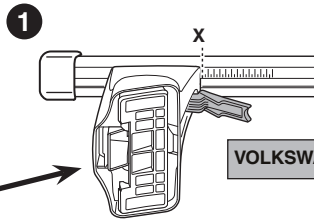

Kit 1393

VOLKSWAGEN Jetta, 4-dr Sedan, 05-

Kit

VOLKSWAGEN Jetta, 4-dr Sedan, 05-	X
	38,5

VOLKSWAGEN Jetta, 4-dr Sedan, 05-	Y
	35

VOLKSWAGEN Jetta, 4-dr Sedan, 05-	X inch	X mm
	40 3/4"	1036 mm

VOLKSWAGEN Jetta, 4-dr Sedan, 05-	Y inch	Y mm
	39 3/8"	1001 mm

4

VOLKSWAGEN Jetta, 4-dr Sedan, 05-

5

	X mm	Y mm	X inch	Y inch
VOLKSWAGEN Jetta, 4-dr Sedan, 05-	320 mm	725 mm	12 ⁵ / ₈ "	28 ¹ / ₄ "

GB/US Tighten alternately

D Die Schrauben abwechselnd anziehen

F Serrer alternativement chaque côté