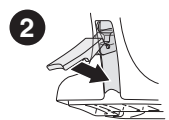

VOLKSWAGEN Jetta, 4-dr Sedan, 05-	X
	38,5

VOLKSWAGEN Jetta, 4-dr Sedan, 05-	Y
	35

VOLKSWAGEN Jetta, 4-dr Sedan, 05-	X inch	X mm
	40 3/4"	1036 mm

VOLKSWAGEN Jetta, 4-dr Sedan, 05-	Y inch	Y mm
	39 3/8"	1001 mm