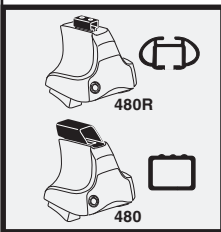

Kit 1393

VOLKSWAGEN Jetta, 4-dr Sedan, 05-

Kit

VOLKSWAGEN Jetta, 4-dr Sedan, 05-	X
	38,5

VOLKSWAGEN Jetta, 4-dr Sedan, 05-	Y
	35

VOLKSWAGEN Jetta, 4-dr Sedan, 05-	X inch	X mm
	40 3/4"	1036 mm

VOLKSWAGEN Jetta, 4-dr Sedan, 05-	Y inch	Y mm
	39 3/8"	1001 mm

4

VOLKSWAGEN Jetta, 4-dr Sedan, 05-

5

	X mm	Y mm	X inch	Y inch
VOLKSWAGEN Jetta, 4-dr Sedan, 05-	320 mm	725 mm	12 ⁵ / ₈ "	28 ¹ / ₄ "

GB/US Tighten alternately

D Die Schrauben abwechselnd anziehen

F Serrer alternativement chaque côté