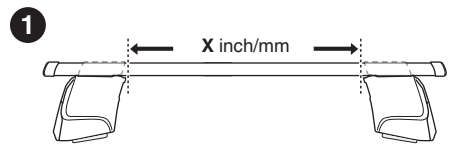

Kit 1393

VOLKSWAGEN Jetta, 4-dr Sedan, 05-

Kit

VOLKSWAGEN Jetta, 4-dr Sedan, 05-	X
	38,5

VOLKSWAGEN Jetta, 4-dr Sedan, 05-	Y
	35

VOLKSWAGEN Jetta, 4-dr Sedan, 05-	X inch	X mm
	40 3/4"	1036 mm

VOLKSWAGEN Jetta, 4-dr Sedan, 05-	Y inch	Y mm
	39 3/8"	1001 mm

4

VOLKSWAGEN Jetta, 4-dr Sedan, 05-

5

	X mm	Y mm	X inch	Y inch
VOLKSWAGEN Jetta, 4-dr Sedan, 05-	320 mm	725 mm	12 ⁵ / ₈ "	28 ¹ / ₄ "

GB/US Tighten alternately

D Die Schrauben abwechselnd anziehen

F Serrer alternativement chaque côté