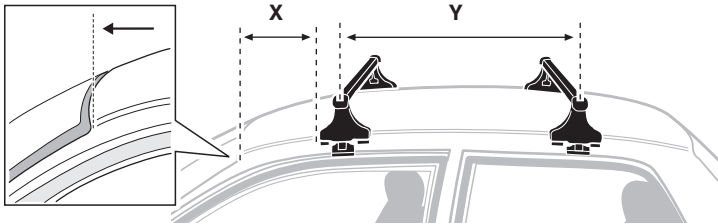

4

VOLKSWAGEN Jetta, 4-dr Sedan, 05-

5

	X mm	Y mm	X inch	Y inch
VOLKSWAGEN Jetta, 4-dr Sedan, 05-	320 mm	725 mm	12 ⁵ / ₈ "	28 ¹ / ₄ "

GB/US Tighten alternately

D Die Schrauben abwechselnd anziehen

F Serrer alternativement chaque côté