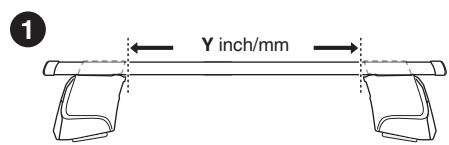

Kit 1393

VOLKSWAGEN Jetta, 4-dr Sedan, 05-

Kit

VOLKSWAGEN Jetta, 4-dr Sedan, 05-	X
	38,5

VOLKSWAGEN Jetta, 4-dr Sedan, 05-	Y
	35

VOLKSWAGEN Jetta, 4-dr Sedan, 05-	X inch	X mm
	40 3/4"	1036 mm

VOLKSWAGEN Jetta, 4-dr Sedan, 05-	Y inch	Y mm
	39 3/8"	1001 mm

4

VOLKSWAGEN Jetta, 4-dr Sedan, 05-

5

	X mm	Y mm	X inch	Y inch
VOLKSWAGEN Jetta, 4-dr Sedan, 05-	320 mm	725 mm	12 ⁵ / ₈ "	28 ¹ / ₄ "

GB/US Tighten alternately

D Die Schrauben abwechselnd anziehen

F Serrer alternativement chaque côté