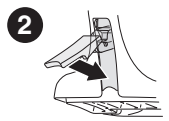

Kit 1393

VOLKSWAGEN Jetta, 4-dr Sedan, 05-

Kit

VOLKSWAGEN Jetta, 4-dr Sedan, 05-	X
	38,5

VOLKSWAGEN Jetta, 4-dr Sedan, 05-	Y
	35

VOLKSWAGEN Jetta, 4-dr Sedan, 05-	X inch	X mm
	40 3/4"	1036 mm

VOLKSWAGEN Jetta, 4-dr Sedan, 05-	Y inch	Y mm
	39 3/8"	1001 mm

4

VOLKSWAGEN Jetta, 4-dr Sedan, 05-

5

	X mm	Y mm	X inch	Y inch
VOLKSWAGEN Jetta, 4-dr Sedan, 05-	320 mm	725 mm	12 ⁵ / ₈ "	28 ¹ / ₄ "

GB/US Tighten alternately

D Die Schrauben abwechselnd anziehen

F Serrer alternativement chaque côté