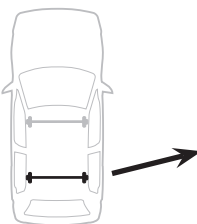

Kit 1393

VOLKSWAGEN Jetta, 4-dr Sedan, 05-

Kit

VOLKSWAGEN Jetta, 4-dr Sedan, 05-	X
	38,5

VOLKSWAGEN Jetta, 4-dr Sedan, 05-	Y
	35

VOLKSWAGEN Jetta, 4-dr Sedan, 05-	X inch	X mm
	40 3/4"	1036 mm

VOLKSWAGEN Jetta, 4-dr Sedan, 05-	Y inch	Y mm
	39 3/8"	1001 mm

4

VOLKSWAGEN Jetta, 4-dr Sedan, 05-

5

	X mm	Y mm	X inch	Y inch
VOLKSWAGEN Jetta, 4-dr Sedan, 05-	320 mm	725 mm	12 ⁵ / ₈ "	28 ¹ / ₄ "

GB/US Tighten alternately

D Die Schrauben abwechselnd anziehen

F Serrer alternativement chaque côté