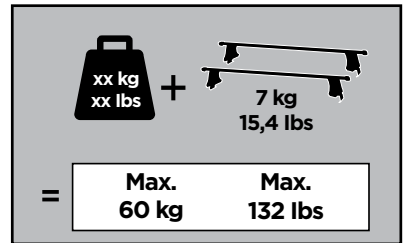

# > Instructions

**TOYOTA Rav 4 (Mk.III.),** 5-dr SUV, 05-09, 10-  
**TOYOTA Vanguard,** 5-dr SUV, 07-

ISO 11154-E

07 x2

15 x2

781 x2

782 x2

x1

# 1

	X (scale)	X (mm)	X (inch)
<b>TOYOTA Rav 4 (Mk.III.),</b> 5-dr SUV, 05-09, 10-	40	1051	41 <sup>3</sup> / <sub>8</sub>
<b>TOYOTA Vanguard,</b> 5-dr SUV, 07-	40	1051	41 <sup>3</sup> / <sub>8</sub>

	Y (scale)	Y (mm)	Y (inch)
<b>TOYOTA Rav 4 (Mk.III.),</b> 5-dr SUV, 05-09, 10-	36	1011	39 <sup>3</sup> / <sub>4</sub>
<b>TOYOTA Vanguard,</b> 5-dr SUV, 07-	36	1011	39 <sup>3</sup> / <sub>4</sub>