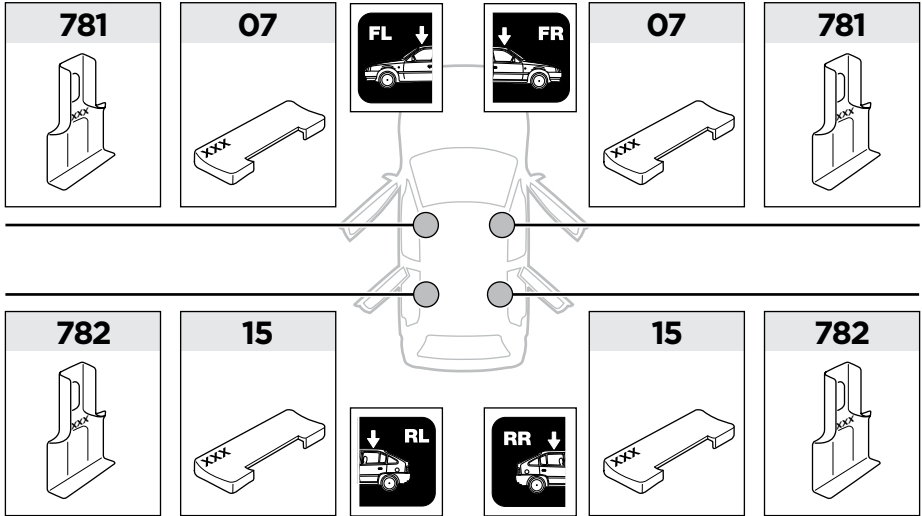

# 1

	X (scale)	X (mm)	X (inch)
<b>TOYOTA Rav 4 (Mk.III.),</b> 5-dr SUV, 05-09, 10-	40	1051	41 <sup>3</sup> / <sub>8</sub>
<b>TOYOTA Vanguard,</b> 5-dr SUV, 07-	40	1051	41 <sup>3</sup> / <sub>8</sub>

	Y (scale)	Y (mm)	Y (inch)
<b>TOYOTA Rav 4 (Mk.III.),</b> 5-dr SUV, 05-09, 10-	36	1011	39 <sup>3</sup> / <sub>4</sub>
<b>TOYOTA Vanguard,</b> 5-dr SUV, 07-	36	1011	39 <sup>3</sup> / <sub>4</sub>

**2**

**TOYOTA Rav 4 (Mk.III.),** 5-dr SUV, 05-09, 10-  
**TOYOTA Vanguard,** 5-dr SUV, 07-

**3**

	W (mm)	Z (mm)	W (inch)	Z (inch)
<b>TOYOTA Rav 4 (Mk.III.), 5-dr SUV, 05-09, 10-</b>	<b>470</b>	<b>710</b>	<b>18 1/2</b>	<b>28</b>
<b>TOYOTA Vanguard, 5-dr SUV, 07-</b>	<b>470</b>	<b>710</b>	<b>18 1/2</b>	<b>28</b>