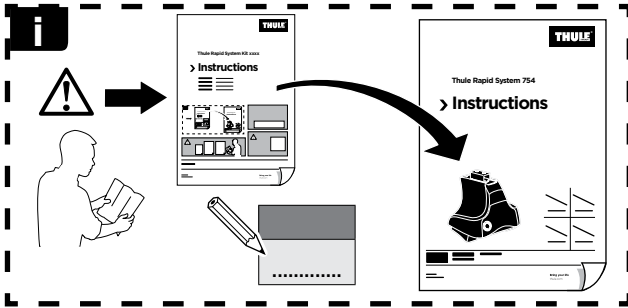

# > Instructions

**TOYOTA Rav 4 (Mk.III.),** 5-dr SUV, 05-09, 10-  
**TOYOTA Vanguard,** 5-dr SUV, 07-

ISO 11154-E

07 x2

15 x2

781 x2

782 x2

x1