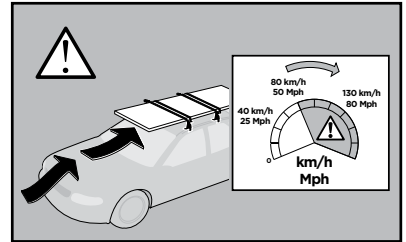

Thule Rapid System Kit 1360

> Instructions

SKODA Octavia (M.k.II), 4-dr Sedan, 04-09

SKODA Octavia (M.k.II), 5-dr Hatchback, 04-09

ISO 11154-E

179 x2

181 x2

661 x1

662 x1

668 x1

673 x1

x1

x1

1

	X (scale)	X (mm)	X (inch)
SKODA Octavia (M.k.II), 4-dr Sedan, 04-09	33	981	38 5/8
SKODA Octavia (M.k.II), 5-dr Hatchback, 04-09	33	981	38 5/8