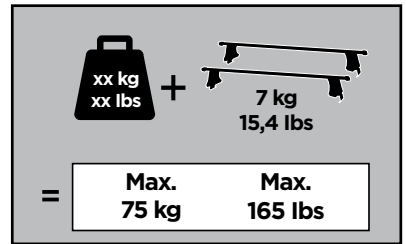

Thule Rapid System Kit 1360

> Instructions

SKODA Octavia (M.k.II), 4-dr Sedan, 04-09

SKODA Octavia (M.k.II), 5-dr Hatchback, 04-09

ISO 11154-E

179 x2

181 x2

661 x1

662 x1

668 x1

673 x1

x1

x1

1

	X (scale)	X (mm)	X (inch)
SKODA Octavia (M.k.II) , 4-dr Sedan, 04-09	33	981	38 5/8
SKODA Octavia (M.k.II) , 5-dr Hatchback, 04-09	33	981	38 5/8

	Y (scale)	Y (mm)	Y (inch)
SKODA Octavia (M.k.II) , 4-dr Sedan, 04-09	30	951	37 1/2
SKODA Octavia (M.k.II) , 5-dr Hatchback, 04-09	30	951	37 1/2

2

SKODA Octavia (M.k.II), 4-dr Sedan, 04-09

SKODA Octavia (M.k.II), 5-dr Hatchback, 04-09

3

	W (mm)	Z (mm)	W (inch)	Z (inch)
SKODA Octavia (M.k.II) , 4-dr Sedan, 04-09	235	820	9 1/4	32 1/4
SKODA Octavia (M.k.II) , 5-dr Hatchback, 04-09	235	820	9 1/4	32 1/4