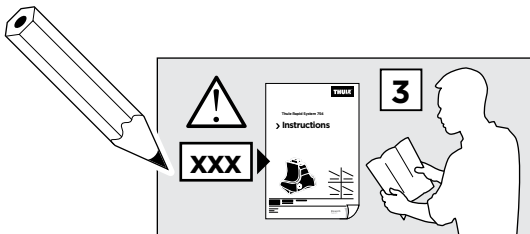

2

SKODA Octavia (M.k.II), 4-dr Sedan, 04-09

SKODA Octavia (M.k.II), 5-dr Hatchback, 04-09