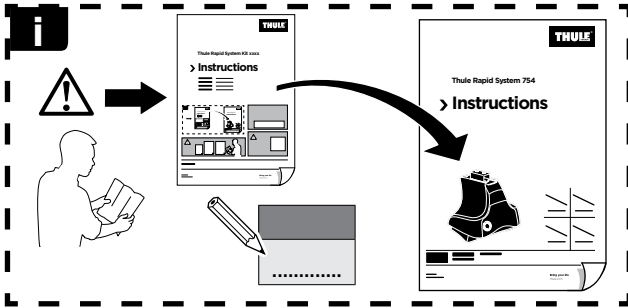

Thule Rapid System Kit 1360

> Instructions

SKODA Octavia (M.k.II), 4-dr Sedan, 04-09

SKODA Octavia (M.k.II), 5-dr Hatchback, 04-09

ISO 11154-E

179 x2

181 x2

661 x1

662 x1

668 x1

673 x1

x1

x1

1

	X (scale)	X (mm)	X (inch)
SKODA Octavia (M.k.II), 4-dr Sedan, 04-09	33	981	38 5/8
SKODA Octavia (M.k.II), 5-dr Hatchback, 04-09	33	981	38 5/8