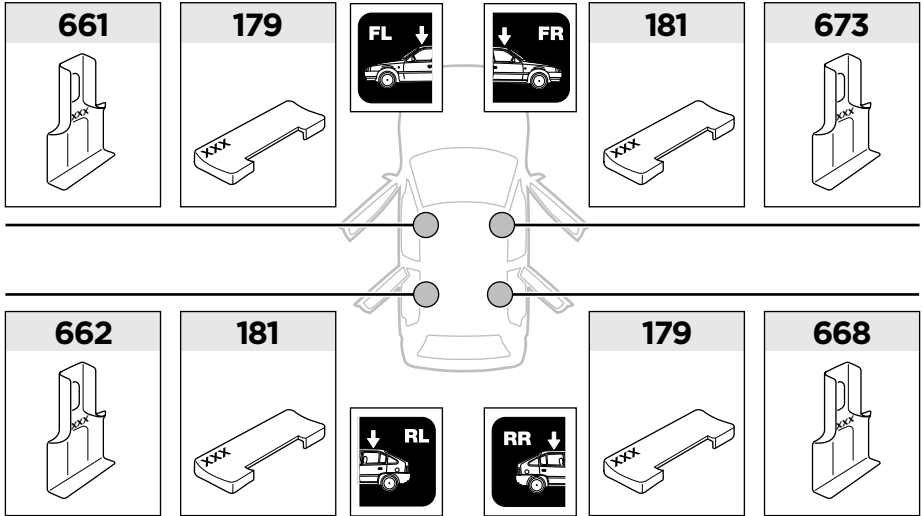

Thule Rapid System Kit 1360

> Instructions

SKODA Octavia (M.k.II), 4-dr Sedan, 04-09

SKODA Octavia (M.k.II), 5-dr Hatchback, 04-09

ISO 11154-E

179 x2

181 x2

661 x1

662 x1

668 x1

673 x1

x1

x1

1

	X (scale)	X (mm)	X (inch)
SKODA Octavia (M.k.II) , 4-dr Sedan, 04-09	33	981	38 5/8
SKODA Octavia (M.k.II) , 5-dr Hatchback, 04-09	33	981	38 5/8

	Y (scale)	Y (mm)	Y (inch)
SKODA Octavia (M.k.II) , 4-dr Sedan, 04-09	30	951	37 1/2
SKODA Octavia (M.k.II) , 5-dr Hatchback, 04-09	30	951	37 1/2

2

SKODA Octavia (M.k.II), 4-dr Sedan, 04-09

SKODA Octavia (M.k.II), 5-dr Hatchback, 04-09

3

	W (mm)	Z (mm)	W (inch)	Z (inch)
SKODA Octavia (M.k.II) , 4-dr Sedan, 04-09	235	820	9 1/4	32 1/4
SKODA Octavia (M.k.II) , 5-dr Hatchback, 04-09	235	820	9 1/4	32 1/4