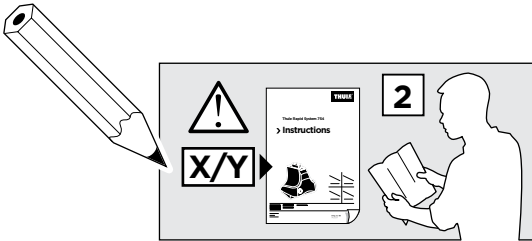

662 x1

668 x1

673 x1

x1

x1

1

	X (scale)	X (mm)	X (inch)
SKODA Octavia (M.k.II) , 4-dr Sedan, 04-09	33	981	38 5/8
SKODA Octavia (M.k.II) , 5-dr Hatchback, 04-09	33	981	38 5/8

	Y (scale)	Y (mm)	Y (inch)
SKODA Octavia (M.k.II) , 4-dr Sedan, 04-09	30	951	37 1/2
SKODA Octavia (M.k.II) , 5-dr Hatchback, 04-09	30	951	37 1/2